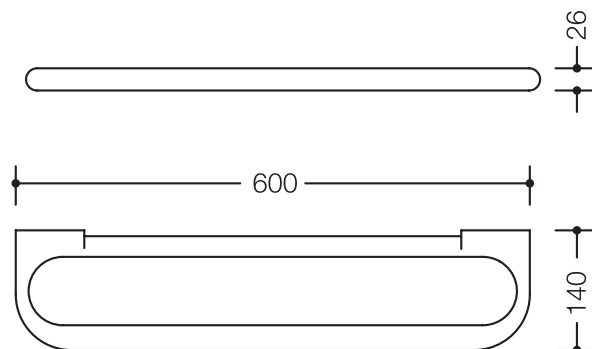

Produktdatenblatt
Ablage 477.03B100

HEWI

Ablage 477.03B100

- Ablage mit umlaufendem Rand
- diebstahlgeschützt durch Verriegelung
- 600 mm breit, 26 mm hoch und 140 mm tief
- aus hochwertigem, mattem Polyamid in den HEWI Farben 99 (Reinweiß), 98 (Signalweiß), 97 (Lichtgrau) und 95 (Felsgrau)
- inklusive korrosionsfreiem HEWI Befestigungsmaterial

Abmessungen in mm

Farben

Polyamid, matt

Alternative Farben

Polyamid

Technische Änderungen vorbehalten, 25.06.2019

HEWI Heinrich Wilke GmbH
Postfach 1260
D-34442 Bad Arolsen

Telefon: +49 5691 82-0
Telefax: +49 5691 82-319