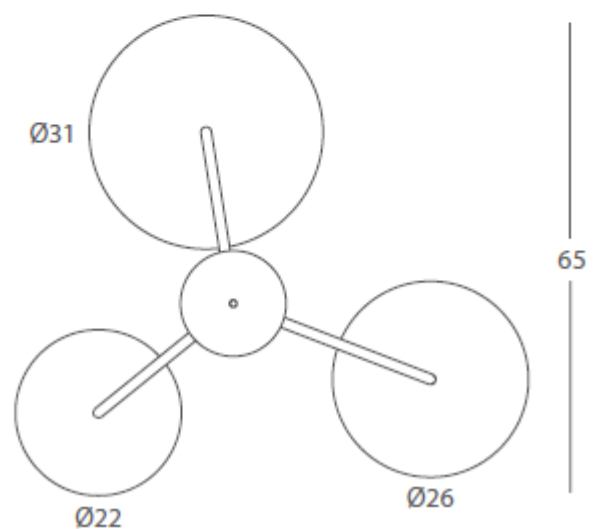

## SEMITECHO

Un diseño de trébol colgante en varias alturas, que sostiene tres pantallas metálicas de la gama POT y evoca una silueta porteadora gracias a sus brazos superiores.

### SEMI FLUSH CEILING LIGHT

*We love traditional candelabra, and bring an upside-down candelabra design playing with the heights and lights when displaying our metal bowls with acrylic diffusers.*

REF.  
27810/75

SEMITECHO /  
SEMI FLUSH CEILING LIGHT  
IP20

MATERIAL  
Metal y acrílico / Metal & acrylic

ACABADO / FINISH  
Estructura blanco o negro mate /  
White or matt black frame

INSTALACIÓN / INSTALLATION  
- E27 LED 5x10W Ø6cm 

**A++\_A**

REF.  
27810/75L

SEMITECHO /  
SEMI FLUSH CEILING LIGHT  
IP20

MATERIAL  
Metal y acrílico / Metal & acrylic

ACABADO / FINISH  
Estructura blanco o negro mate /  
White or matt black frame

INSTALACIÓN / INSTALLATION  
- E27 LED 5x10W Ø6cm 