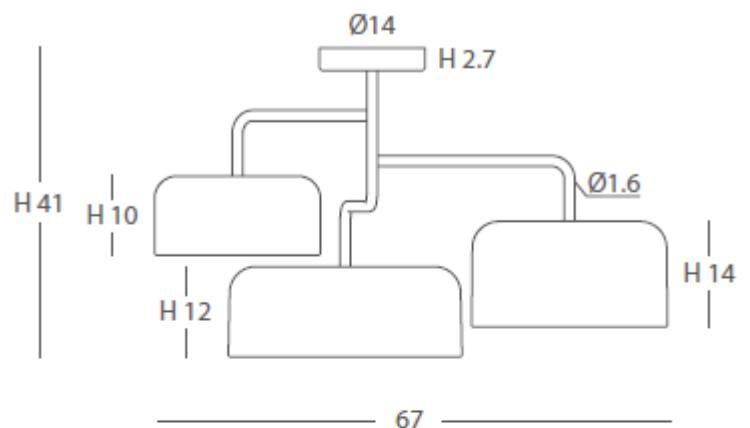

## SEMITECHO

Un diseño de trébol colgante en varias alturas, que sostiene tres pantallas metálicas de la gama POT y evoca una silueta porteadora gracias a sus brazos superiores.

### SEMI FLUSH CEILING LIGHT

*We love traditional candelabra, and bring an upside-down candelabra design playing with the heights and lights when displaying our metal bowls with acrylic diffusers.*

REF.  
27810/75

SEMITECHO /  
SEMI FLUSH CEILING LIGHT  
IP20

MATERIAL  
Metal y acrílico / Metal & acrylic

ACABADO / FINISH  
Estructura blanco o negro mate /  
White or matt black frame

INSTALACIÓN / INSTALLATION  
- E27 LED 5x10W Ø6cm 

**A++\_A**

REF.  
27810/75L

SEMITECHO /  
SEMI FLUSH CEILING LIGHT  
IP20

MATERIAL  
Metal y acrílico / Metal & acrylic

ACABADO / FINISH  
Estructura blanco o negro mate /  
White or matt black frame

INSTALACIÓN / INSTALLATION  
- E27 LED 5x10W Ø6cm 