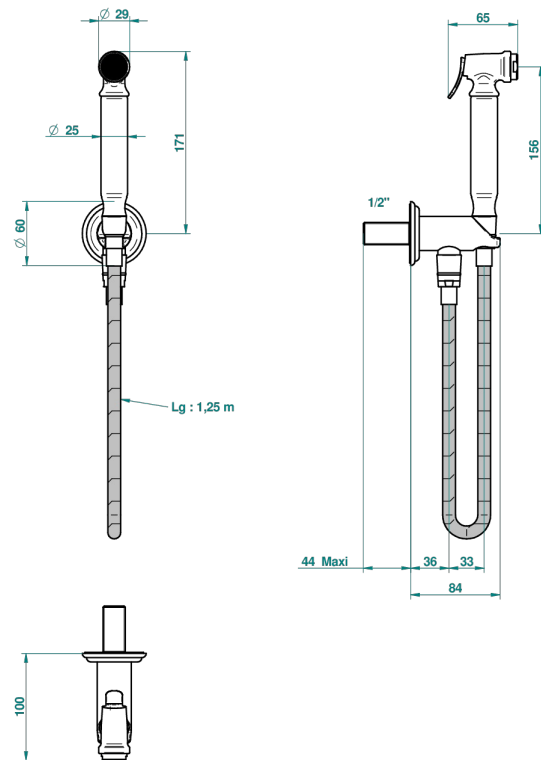

TROCADERO С ЛАЗУРИТОМ

U7B-5840/9

THG
PARIS

Комплект для гигиенического душа: лейка с клапаном, усиленный шланг 1,25м и вывод для шланга со встроенным защитным остановом

64587

17/10/2018

ХАРАКТЕРИСТИКИ

- Trocadéro с лазуритом
- Комплект для гигиенического душа: лейка с клапаном, усиленный шланг 1,25м и вывод для шланга со встроенным защитным остановом

ДОСТУПНЫЕ ВАРИАНТЫ ПОКРЫТИЙ

Blush PVD - H62
Graphite PVD - H64
Matt Umber PVD - H67
Matt blush PVD - H60
Matt graphite PVD - H65
Umber PVD - H66

Аранья (чёрный никель) - D24
Золото - F01
Матовое золото - F07
Матовое светлое золото - F31
Матовый никель - C01
Матовый хром - C02

Никель - B01
Покрытие PVD бронза - F33
Покрытие PVD золотистый цвет - H52
Покрытие PVD латунь - H49
Покрытие PVD матовая бронза - F34
Покрытие PVD матовая латунь - H50

Покрытие PVD матовый золотистый - H53
Покрытие PVD матовый никель - H56
Покрытие PVD никель - H55
Розовое золото - F27
Сатинированное золото - F03
Сатинированный хром - C03

Светлое золото - F30
Серебро с родием - F18
Состаренный никель - H28
Хром - A02
Хром/золото - G02