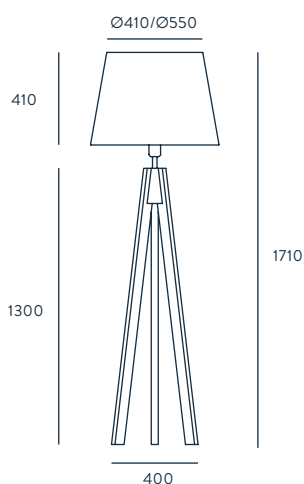

TRIP

DESIGNED BY AC STUDIO / 2008

P1020

ACABADOS

MADERA
HAYA

MATERIALES

MADERA

ESPECIFICACIONES (UE)

E27 60W MAX
(NO INCLUIDA)
220-240 V, 50/60 HZ,
IP20, CLASE II

CLASIFICACIÓN ENERGÉTICA

A ++

MODIFICACIONES POSIBLES

PANTALLA IMAGEN 031021/55
PANTALLA NO INCLUIDA

FINISHES

WOOD
BEECH

MATERIALS

WOOD

SPECIFICATIONS (UE)

E27 60W MAX
(NOT INCLUDED)
220-240 V, 50/60 HZ,
IP20, CLASS II

ENERGY LABEL

A ++

POSSIBLE MODIFICATIONS

IMAGE REFERENCE SHADE
031021/55
SHADE NOT INCLUDED