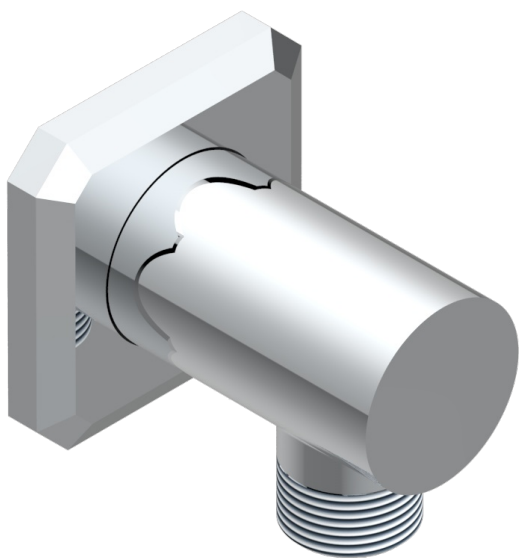

METROPOLIS C РУКОЯТКАМИ

A2B-53E

Вывод 1/2" встраиваемый в стену

THG[®]
PARIS

18184

18/12/2020

ХАРАКТЕРИСТИКИ

- Metropolis с рукоятками
- Вывод 1/2" встраиваемый в стену