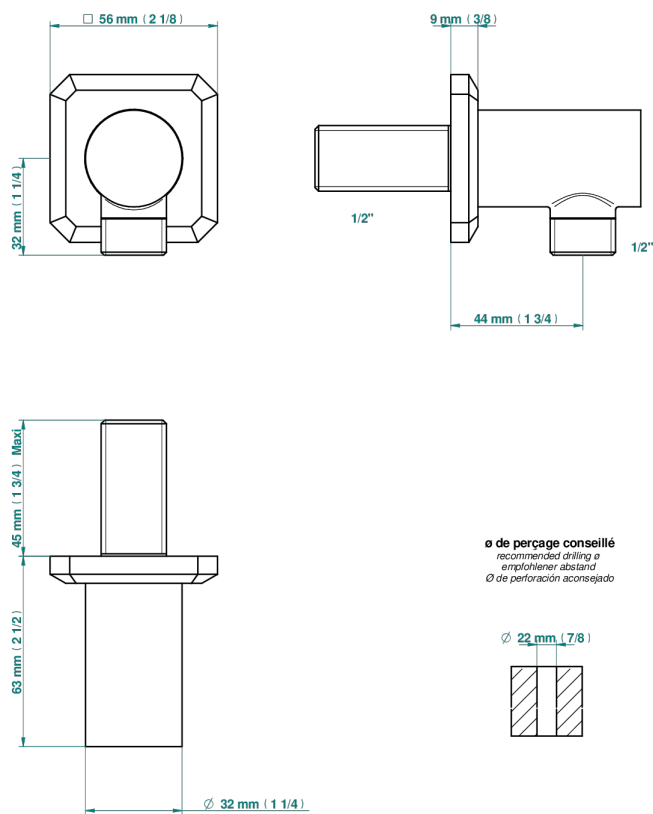

METROPOLIS C РУКОЯТКАМИ

A2B-53E

Вывод 1/2" встраиваемый в стену

THG[®]
PARIS

18184

18/12/2020

ХАРАКТЕРИСТИКИ

- Metropolis с рукоятками
- Вывод 1/2" встраиваемый в стену