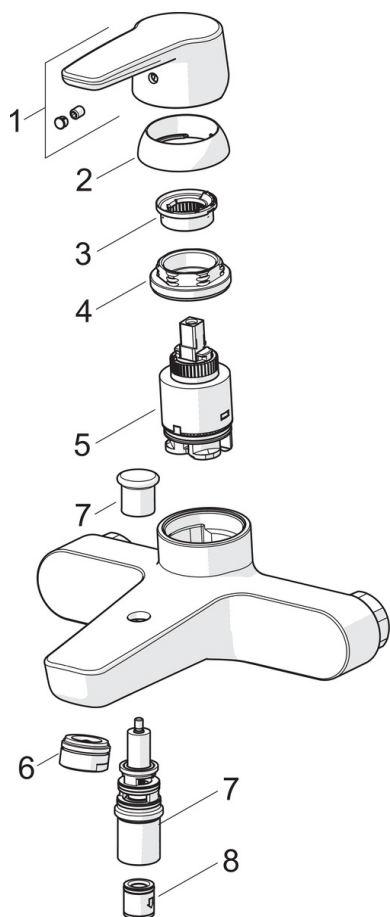

- Bathtub
- Однорычажный
- Настенный монтаж
- Хром
- Фиксированный излив
- Каскадный
- Однорычажный смеситель, Рукоятка с маркировкой X+Г воды
- Вытяжной дивертер
- Ручной душ, Держатель душевой лейки, Шланг для душа (1500 мм)
- Ограничитель температуры
- ϕ 35-мм керамический картридж для управления расходом и температурой воды
- Эксцентрики, Отражатели

Regulations

Стандарт EN	EN 817
Уровень шума	II (ISO 3822) Oras lab,

Запасные части

SP3940

	Название	Код
01	Рычаг	1000801V
02	Защитная чашечка	601967V
03	Ограничитель температуры	601973V
04	Зажимная гайка, M40x1, SW30	601968V
05	Картридж, комплект	601969V
06	Аэратор, M24x1 D	602104V
07	Переключатель	602103V
08	Обратный клапан	601989V