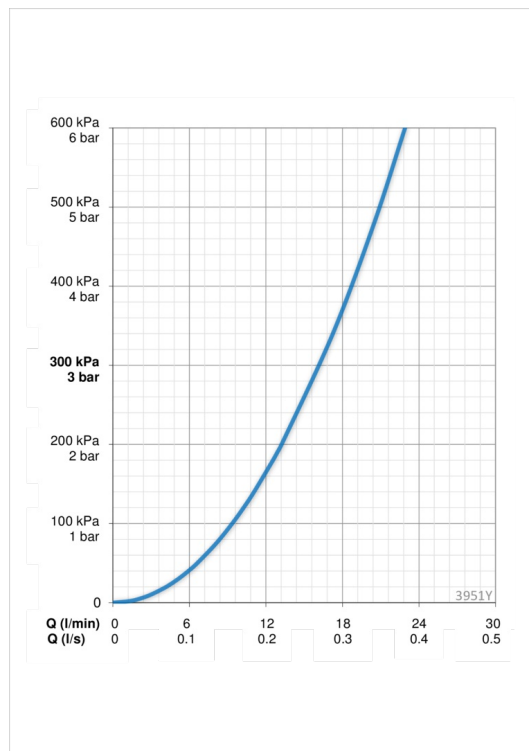

Regulations

Стандарт EN	EN 817
Уровень шума	II (ISO 3822) Oras lab,