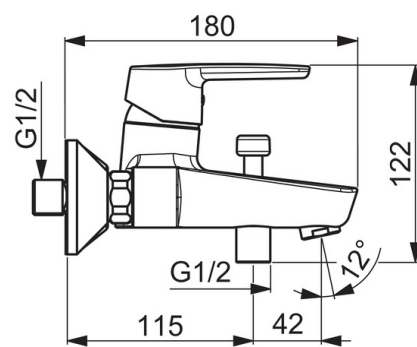

Запасные части

SP3940

	Название	Код
01	Рычаг	1000801V
02	Защитная чашечка	601967V
03	Ограничитель температуры	601973V
04	Зажимная гайка, M40x1, SW30	601968V
05	Картридж, комплект	601969V
06	Аэратор, M24x1 D	602104V
07	Переключатель	602103V
08	Обратный клапан	601989V