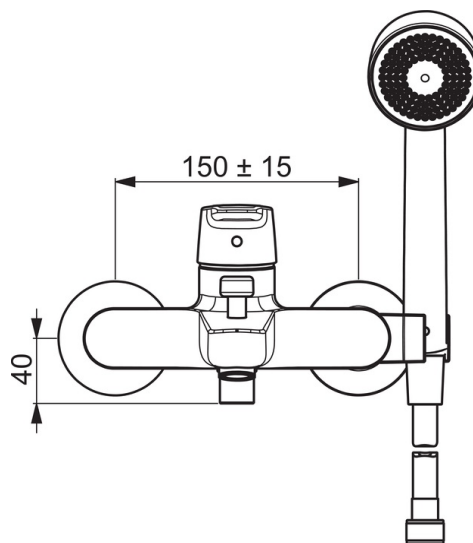

- Bathtub
- Однорычажный
- Настенный монтаж
- Хром
- Фиксированный излив
- Каскадный
- Однорычажный смеситель, Рукоятка с маркировкой X+Г воды
- Вытяжной дивертер
- Ручной душ, Держатель душевой лейки, Шланг для душа (1500 мм)
- Ограничитель температуры
- ϕ 35-мм керамический картридж для управления расходом и температурой воды
- Эксцентрики, Отражатели

Regulations

Стандарт EN	EN 817
Уровень шума	II (ISO 3822) Oras lab,

Запасные части

SP3940

	Название	Код
01	Рычаг	1000801V
02	Защитная чашечка	601967V
03	Ограничитель температуры	601973V
04	Зажимная гайка, M40x1, SW30	601968V
05	Картридж, комплект	601969V
06	Аэратор, M24x1 D	602104V
07	Переключатель	602103V
08	Обратный клапан	601989V