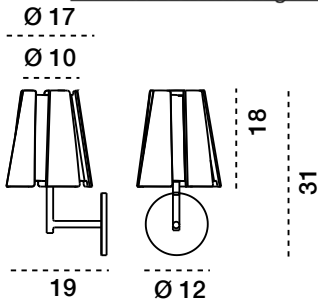

BARCELONA
DESIGN

LITTLE TWIST

Nahrang Disseny

Продажа дизайнерской мебели,
света и аксессуаров
по всей России

8 (800) 500-70-36
hello@barcelonadesign.ru
www.barcelonadesign.ru

Medidas en cm.
All measures in cm.
Maße in cm.