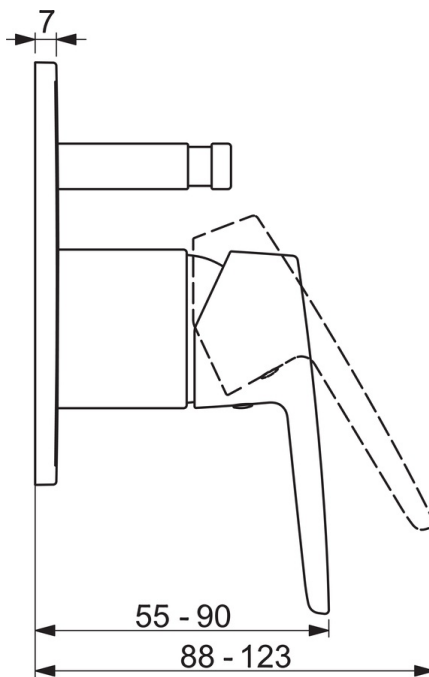

EAN: 6414150089299
static.oras.com/3986

Встраиваемый смеситель для ванны и душа, с розеткой 110x130мм. Внешняя часть смесителя для встраиваемого корпуса Oras артикул 2327.

- Bath tub
- Однорычажный, Декоративная часть
- Настенный скрытого монтажа
- Хром
- Однорычажный смеситель, Рукоятка с маркировкой X+Г воды
- Нажимной дивертер
- Ограничитель температуры
- Square wall rosette
- Для встраиваемого корпуса 2327

ТЕХНИЧЕСКИЕ ДАННЫЕ

Технические характеристики

Подключение горячей воды	max. +80°C
Рабочее давление	100 - 1000 kPa

Regulations

Стандарт EN	EN 817
-------------	--------

Запасные части

SP3986

	Название	Код
01	Рычаг	1000801V
02	Защитная чашечка	601990V
03	Декоративная пластина, 110x130 mm	1001011V
04	Переключатель	1003582V