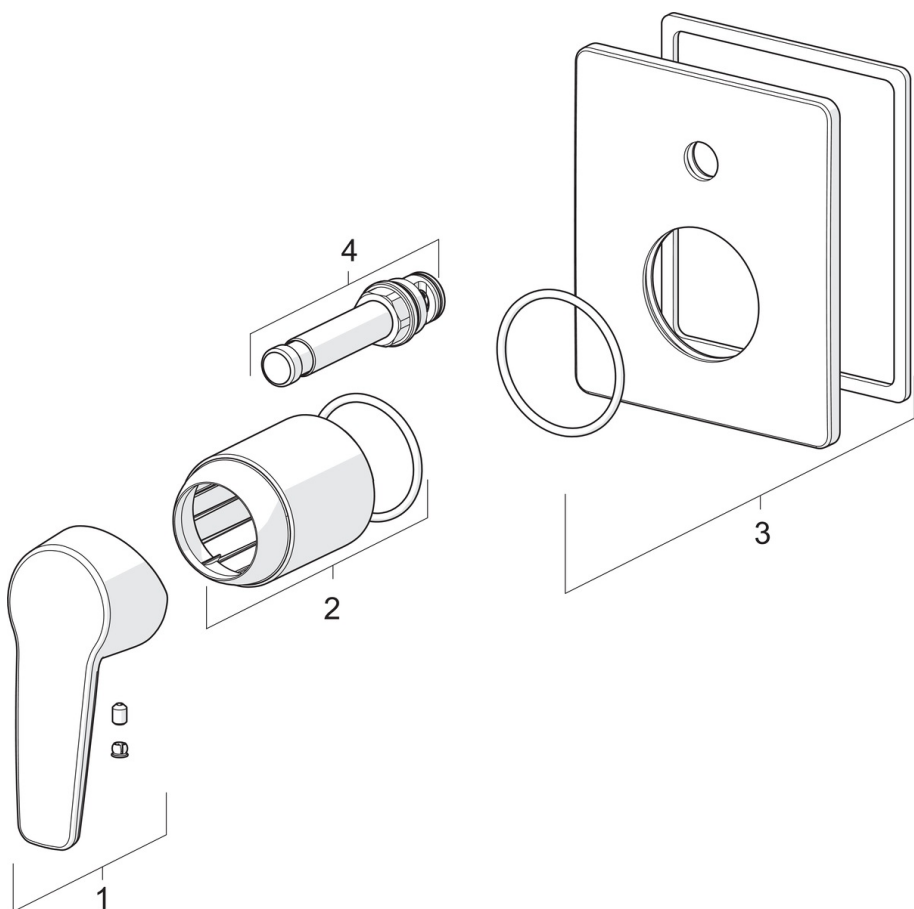

EAN: 6414150089299
static.oras.com/3986

Встраиваемый смеситель для ванны и душа, с розеткой 110x130мм. Внешняя часть смесителя для встраиваемого корпуса Oras артикул 2327.

- Bath tub
- Однорычажный, Декоративная часть
- Настенный скрытого монтажа
- Хром
- Однорычажный смеситель, Рукоятка с маркировкой X+Г воды
- Нажимной дивертер
- Ограничитель температуры
- Square wall rosette
- Для встраиваемого корпуса 2327

ТЕХНИЧЕСКИЕ ДАННЫЕ

Технические характеристики

Подключение горячей воды	max. +80°C
Рабочее давление	100 - 1000 kPa

Regulations

Стандарт EN	EN 817
-------------	--------

Запасные части

SP3986

	Название	Код
01	Рычаг	1000801V
02	Защитная чашечка	601990V
03	Декоративная пластина, 110x130 mm	1001011V
04	Переключатель	1003582V