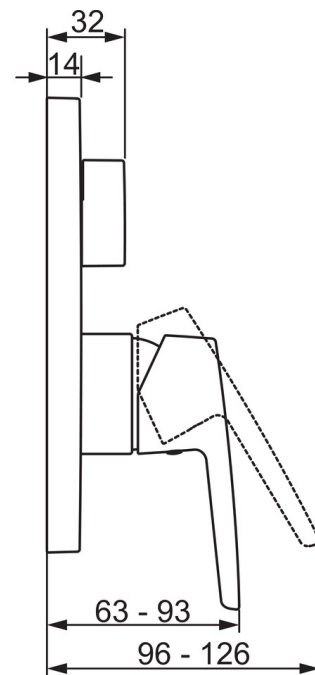

Запасные части

SP3988

Название	Код
01 Функциональный блок, 3,5	602661V
02 Картридж, комплект	601969V
03 Винт рукав, M38x1	602657V
04 Ограничитель температуры	601973V
05 О-кольцо, 23.47x2.62	602649V
06 Переключатель/Узел регулировки	198282V
07 Розетка	602662V
08 крепёж	602655V
09 Винт, M4.5x80	602652V
10 Кнопка переключателя	602014V
11 Защитная чашечка	601990V
12 Винт, M5x8, SW2,5	602659V
13 Колпачок Серый	602660V
14 Комплект крепёжных частей	602646V
15 Рычаг	1000801V
15 Рычаг	1005671V
N.I. Адаптер	602643V
N.I. Комплект для удлинения смесителей, 15 mm	602642V