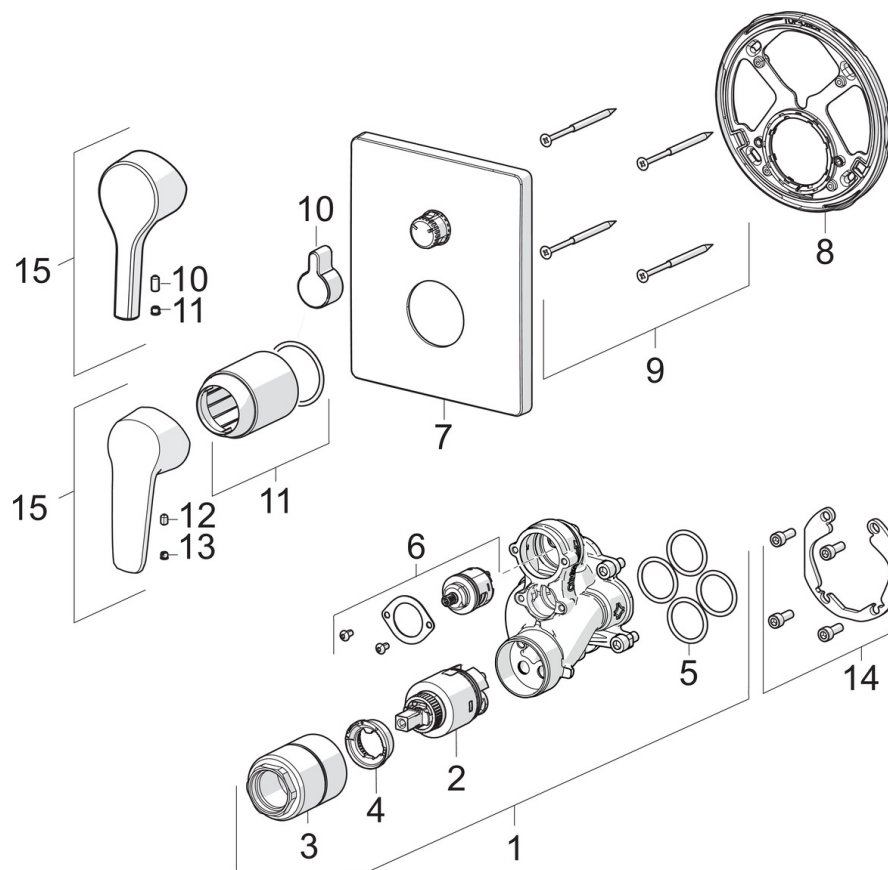

### SP3988

Название	Код
01 Функциональный блок, 3,5	602661V
02 Картридж, комплект	601969V
03 Винт рукав, M38x1	602657V
04 Ограничитель температуры	601973V
05 О-кольцо, 23.47x2.62	602649V
06 Переключатель/Узел регулировки	198282V
07 Розетка	602662V
08 крепёж	602655V
09 Винт, M4.5x80	602652V
10 Кнопка переключателя	602014V
11 Защитная чашечка	601990V
12 Винт, M5x8, SW2,5	602659V
13 Колпачок Серый	602660V
14 Комплект крепёжных частей	602646V
15 Рычаг	1000801V
15 Рычаг	1005671V
N.I. Адаптер	602643V
N.I. Комплект для удлинения смесителей, 15 mm	602642V