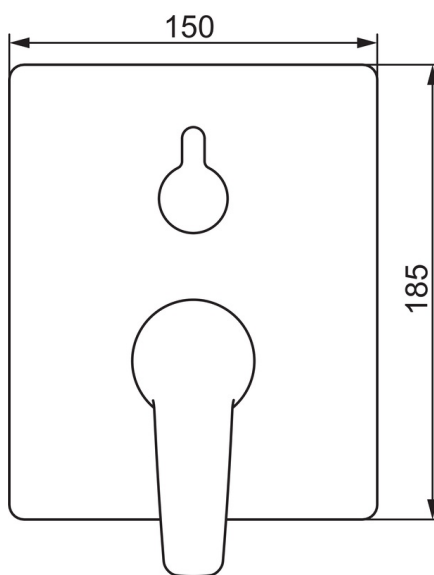

Запасные части

SP3988

Название	Код
01 Функциональный блок, 3,5	602661V
02 Картридж, комплект	601969V
03 Винт рукав, M38x1	602657V
04 Ограничитель температуры	601973V
05 О-кольцо, 23.47x2.62	602649V
06 Переключатель/Узел регулировки	198282V
07 Розетка	602662V
08 крепёж	602655V
09 Винт, M4.5x80	602652V
10 Кнопка переключателя	602014V
11 Защитная чашечка	601990V
12 Винт, M5x8, SW2,5	602659V
13 Колпачок Серый	602660V
14 Комплект крепёжных частей	602646V
15 Рычаг	1000801V
15 Рычаг	1005671V
N.I. Адаптер	602643V
N.I. Комплект для удлинения смесителей, 15 mm	602642V