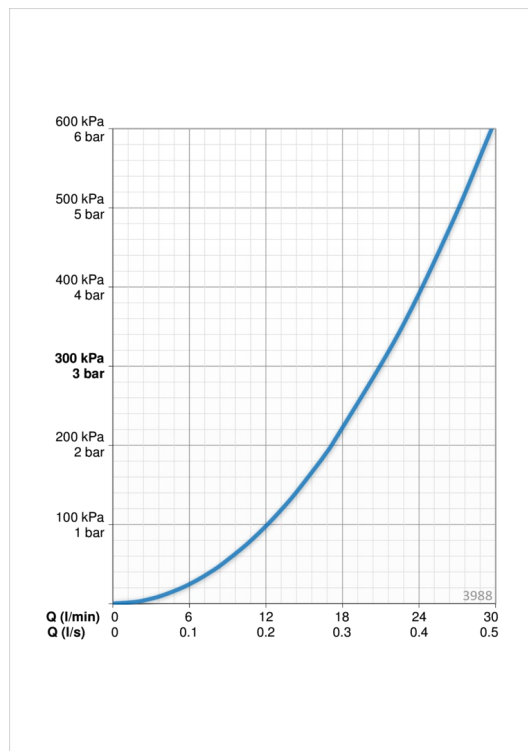

EAN: 6414150079290
static.oras.com/3988

Встраиваемый смеситель для ванны и душа, внешняя часть смесителя для встраиваемого корпуса Oras Bluebox 2080.
Встроенная опция ограничения расхода и температуры воды

- Bath tub
- Однорычажный, Декоративная часть
- Настенный скрытого монтажа
- Хром
- Однорычажный смеситель, Рукоятка с маркировкой Х+Г воды
- Поворотный дивертер
- Ограничитель температуры
- ϕ 35-мм керамический картридж для управления расходом и температурой воды
- Squarewallrosette
- Для встраиваемого корпуса Oras Bluebox 2080/2081

ТЕХНИЧЕСКИЕ ДАННЫЕ

Параметры расхода воды

Расход воды при 300 кПа **0.35 / 0.35 l/s**

Технические характеристики

Подключение горячей воды **max. +80°C**
Рабочее давление **50 - 1000 kPa**

Regulations

Стандарт EN **EN 817**