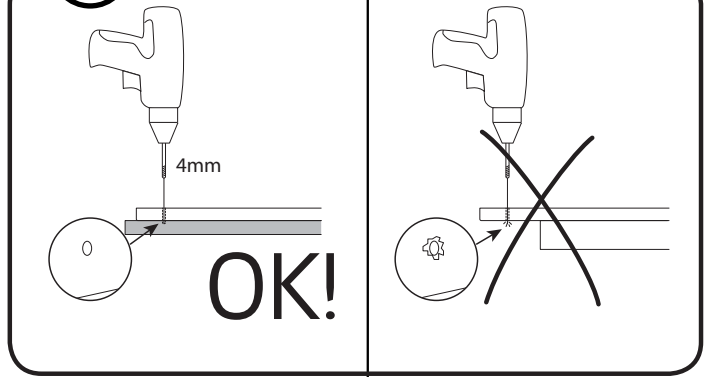

1

Life 500: 387 mm

Läs mer på sid 5
Read more on page 5

2

3

6

i

1 x

1 x

7

i

9

alt.

SE

Vid montering på regelvägg på ett avstånd av 1 m från badkar eller dusch måste väggen alltid förstärkas. Alla skruvfästningar skall ske i massiv konstruktion, t.ex betong, i reglar eller särskild konstruktionsdetalj. Skruvfästning får inte göras enbart i golv-, eller väggskiva. Krav på tätning gäller både i våtzon 1 och 2. Material för tätning ska fästa mot underlaget och vara vattenbeständigt, mögelresistent och åldersbeständigt.