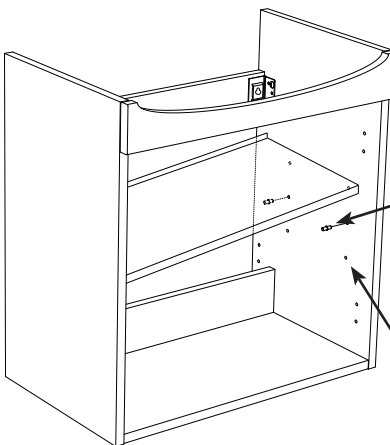

1

Life 500: 387 mm

Läs mer på sid 5
Read more on page 5

2

3