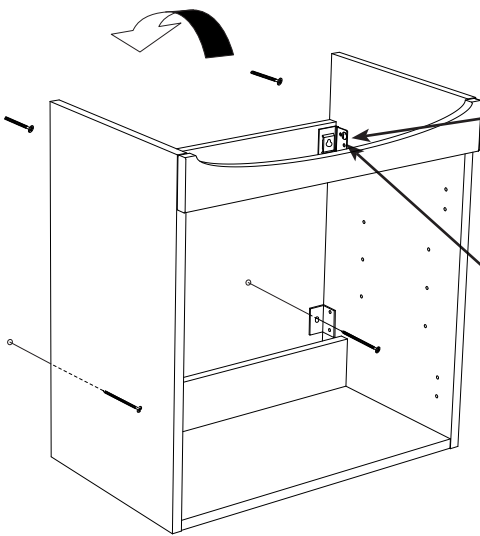

Läs mer på sid 5
Read more on page 5

2