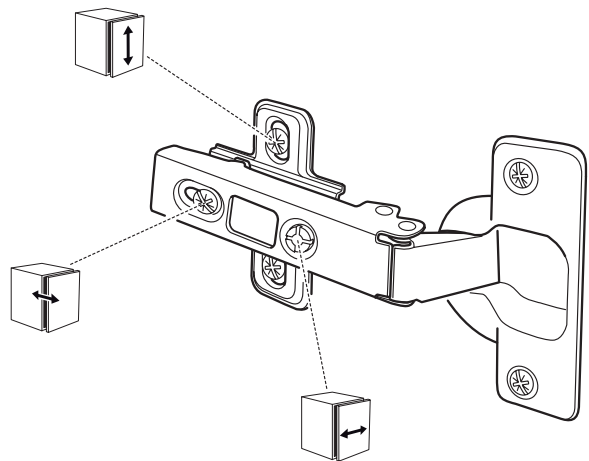

1

Life 500: 387 mm

Läs mer på sid 5
Read more on page 5

2

3

6

i

1 x

1 x

7

i

9

alt.

SE

Vid montering på regelvägg på ett avstånd av 1 m från badkar eller dusch måste väggen alltid förstärkas. Alla skruvfästningar skall ske i massiv konstruktion, t.ex betong, i reglar eller särskild konstruktionsdetalj. Skruvfästning får inte göras enbart i golv-, eller väggskiva. Krav på tätning gäller både i våtzon 1 och 2. Material för tätning ska fästa mot underlaget och vara vattenbeständigt, mögelresistent och åldersbeständigt.