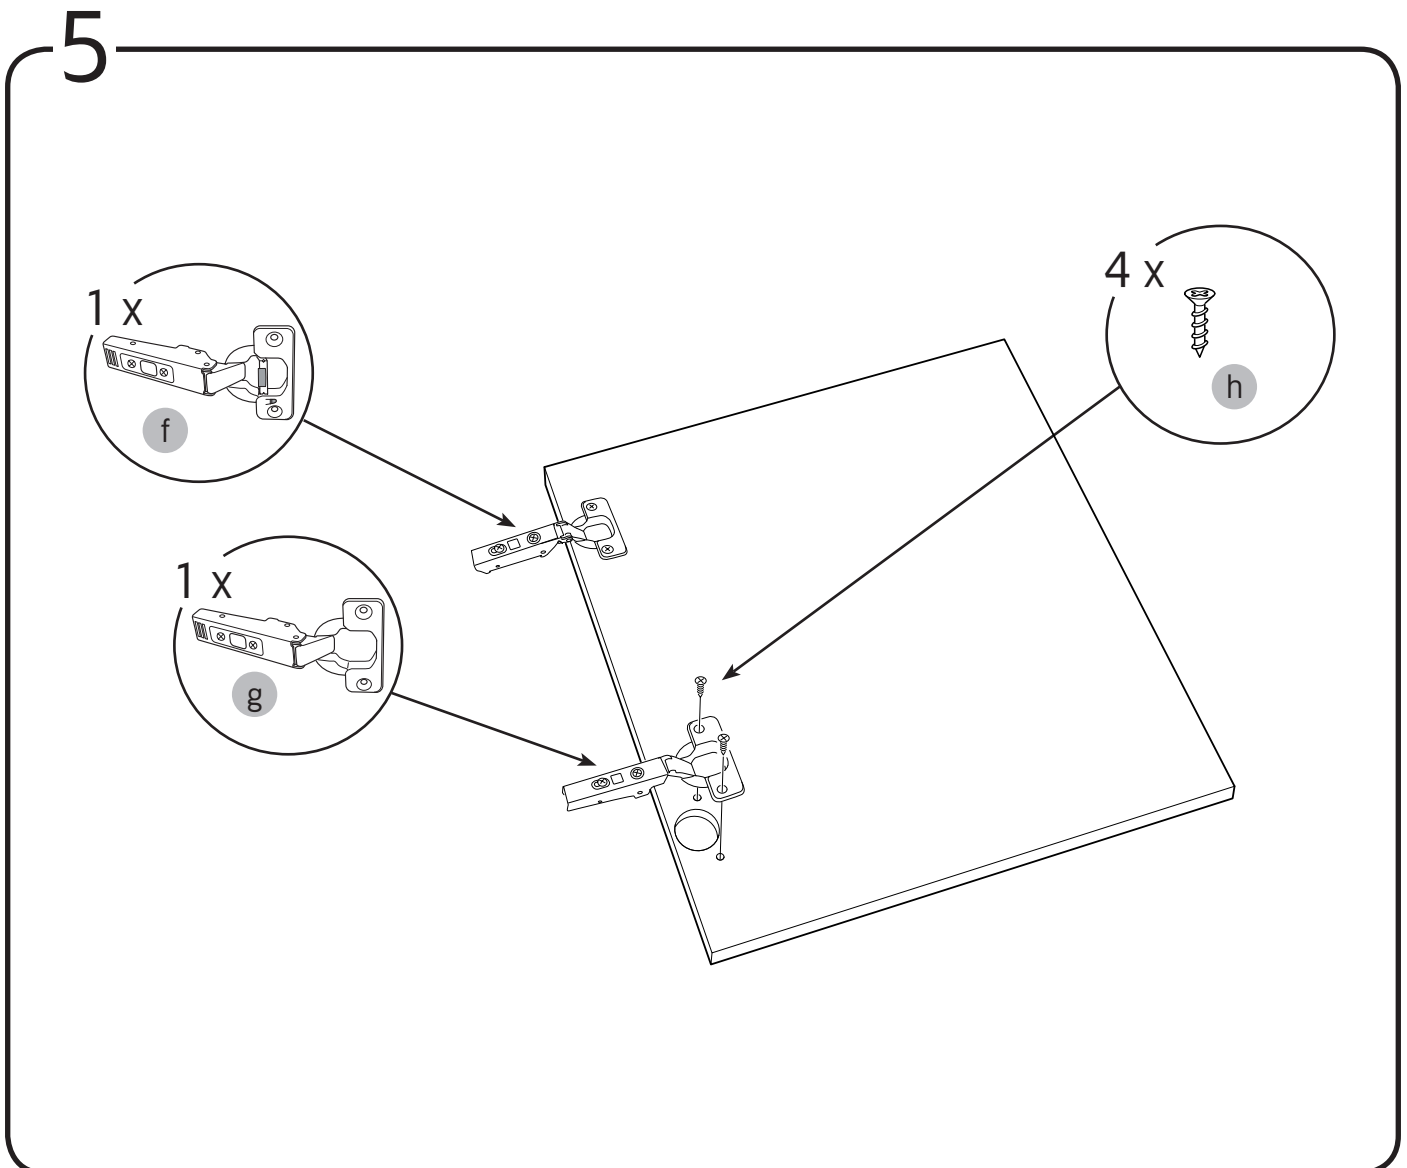

1

Life 500: 387 mm

Läs mer på sid 5
Read more on page 5

2

3

6

i

1 x

1 x

7

i

9

alt.

SE

Vid montering på regelvägg på ett avstånd av 1 m från badkar eller dusch måste väggen alltid förstärkas. Alla skruvfästningar skall ske i massiv konstruktion, t.ex betong, i reglar eller särskild konstruktionsdetalj. Skruvfästning får inte göras enbart i golv-, eller väggskiva. Krav på tätning gäller både i våtzon 1 och 2. Material för tätning ska fästa mot underlaget och vara vattenbeständigt, mögelresistent och åldersbeständigt.