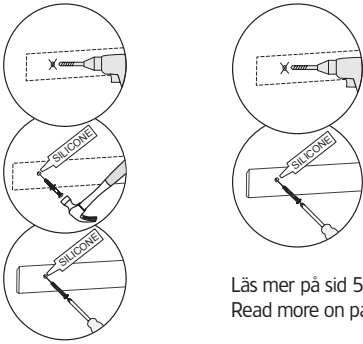

Life 500: 387 mm