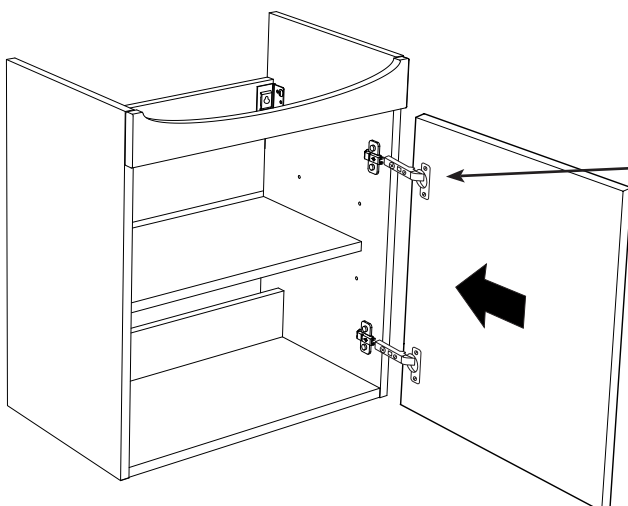

1 x

7

i

9

alt.

SE

Vid montering på regelvägg på ett avstånd av 1 m från badkar eller dusch måste väggen alltid förstärkas. Alla skruvfästningar skall ske i massiv konstruktion, t.ex betong, i reglar eller särskild konstruktionsdetalj. Skruvfästning får inte göras enbart i golv-, eller väggskiva. Krav på tätning gäller både i våtzon 1 och 2. Material för tätning ska fästa mot underlaget och vara vattenbeständigt, mögelresistent och åldersbeständigt.