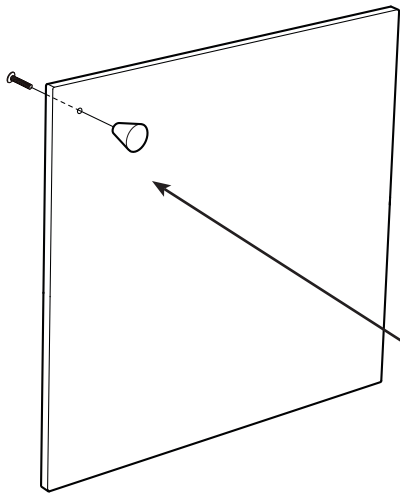

1

Life 500: 387 mm

Läs mer på sid 5
Read more on page 5

2

3

6

i

1 x

1 x

7

i

9

alt.

SE

Vid montering på regelvägg på ett avstånd av 1 m från badkar eller dusch måste väggen alltid förstärkas. Alla skruvfästningar skall ske i massiv konstruktion, t.ex betong, i reglar eller särskild konstruktionsdetalj. Skruvfästning får inte göras enbart i golv-, eller väggskiva. Krav på tätning gäller både i våtzon 1 och 2. Material för tätning ska fästa mot underlaget och vara vattenbeständigt, mögelresistent och åldersbeständigt.