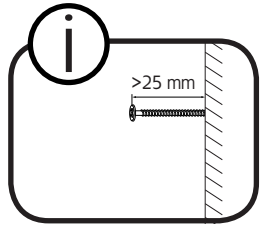

1

Life 500: 387 mm

Läs mer på sid 5
Read more on page 5

2

3

6

i

1 x

1 x

7

i

9

alt.

SE

Vid montering på regelvägg på ett avstånd av 1 m från badkar eller dusch måste väggen alltid förstärkas. Alla skruvfästningar skall ske i massiv konstruktion, t.ex betong, i reglar eller särskild konstruktionsdetalj. Skruvfästning får inte göras enbart i golv-, eller väggskiva. Krav på tätning gäller både i våtzon 1 och 2. Material för tätning ska fästa mot underlaget och vara vattenbeständigt, mögelresistent och åldersbeständigt.