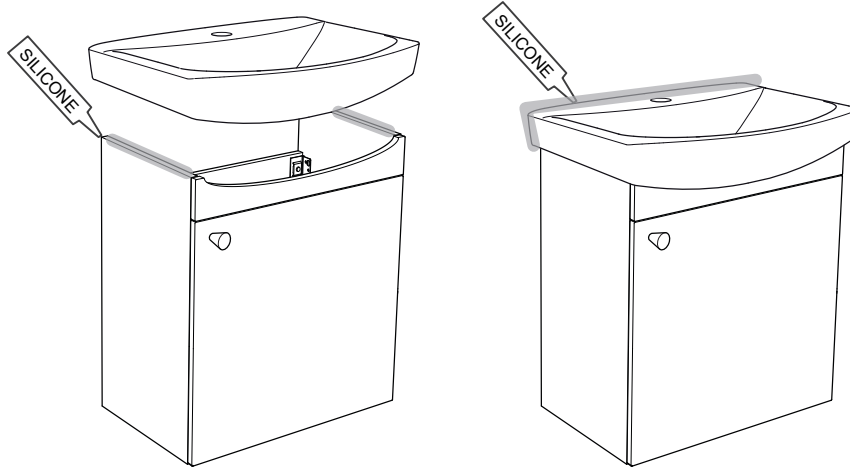

1 x

7

i

9

alt.

SE

Vid montering på regelvägg på ett avstånd av 1 m från badkar eller dusch måste väggen alltid förstärkas. Alla skruvfästningar skall ske i massiv konstruktion, t.ex betong, i reglar eller särskild konstruktionsdetalj. Skruvfästning får inte göras enbart i golv-, eller väggskiva. Krav på tätning gäller både i våtzon 1 och 2. Material för tätning ska fästa mot underlaget och vara vattenbeständigt, mögelresistent och åldersbeständigt.