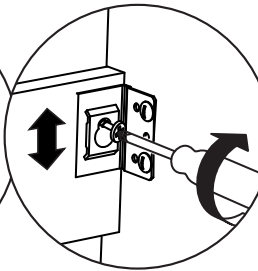

Läs mer på sid 5
Read more on page 5

2