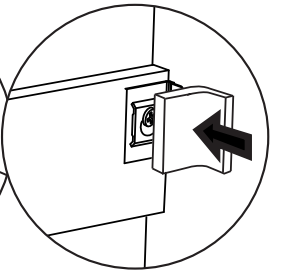

Läs mer på sid 5
Read more on page 5

2