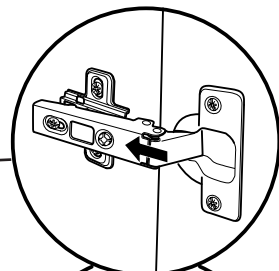

1

Life 500: 387 mm

Läs mer på sid 5
Read more on page 5

2

3

6

i

1 x

1 x

7

i

9

alt.

SE

Vid montering på regelvägg på ett avstånd av 1 m från badkar eller dusch måste väggen alltid förstärkas. Alla skruvfästningar skall ske i massiv konstruktion, t.ex betong, i reglar eller särskild konstruktionsdetalj. Skruvfästning får inte göras enbart i golv-, eller väggskiva. Krav på tätning gäller både i våtzon 1 och 2. Material för tätning ska fästa mot underlaget och vara vattenbeständigt, mögelresistent och åldersbeständigt.