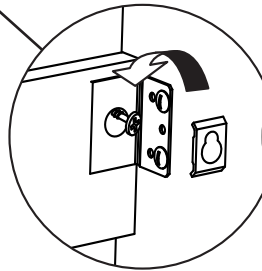

1

Life 500: 387 mm

Läs mer på sid 5
Read more on page 5

2

3

6

i

1 x

1 x

7

i

9

alt.

SE

Vid montering på regelvägg på ett avstånd av 1 m från badkar eller dusch måste väggen alltid förstärkas. Alla skruvfästningar skall ske i massiv konstruktion, t.ex betong, i reglar eller särskild konstruktionsdetalj. Skruvfästning får inte göras enbart i golv-, eller väggskiva. Krav på tätning gäller både i våtzon 1 och 2. Material för tätning ska fästa mot underlaget och vara vattenbeständigt, mögelresistent och åldersbeständigt.