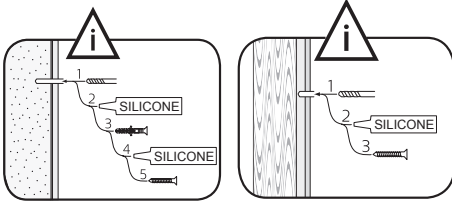

1

Life 500: 387 mm

Läs mer på sid 5
Read more on page 5

2

3