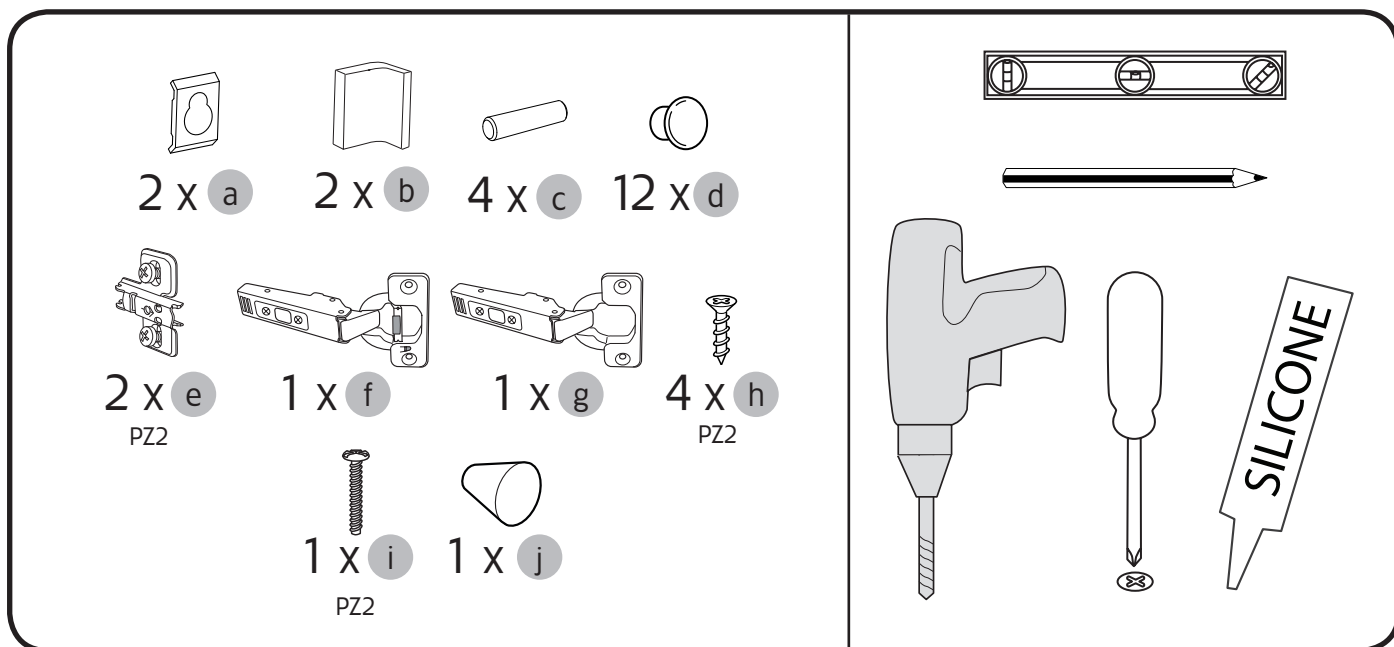

Art.nr 1751201