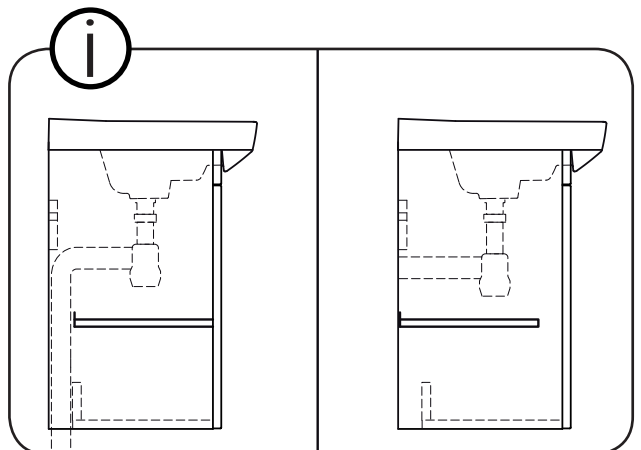

1

Life 500: 387 mm

Läs mer på sid 5
Read more on page 5

2

3

6

i

1 x

1 x

7

i

9

alt.

SE

Vid montering på regelvägg på ett avstånd av 1 m från badkar eller dusch måste väggen alltid förstärkas. Alla skruvfästningar skall ske i massiv konstruktion, t.ex betong, i reglar eller särskild konstruktionsdetalj. Skruvfästning får inte göras enbart i golv-, eller väggskiva. Krav på tätning gäller både i våtzon 1 och 2. Material för tätning ska fästa mot underlaget och vara vattenbeständigt, mögelresistent och åldersbeständigt.