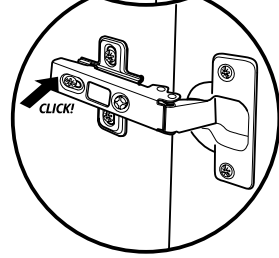

1 x

7

i

9

alt.

SE

Vid montering på regelvägg på ett avstånd av 1 m från badkar eller dusch måste väggen alltid förstärkas. Alla skruvfästningar skall ske i massiv konstruktion, t.ex betong, i reglar eller särskild konstruktionsdetalj. Skruvfästning får inte göras enbart i golv-, eller väggskiva. Krav på tätning gäller både i våtzon 1 och 2. Material för tätning ska fästa mot underlaget och vara vattenbeständigt, mögelresistent och åldersbeständigt.