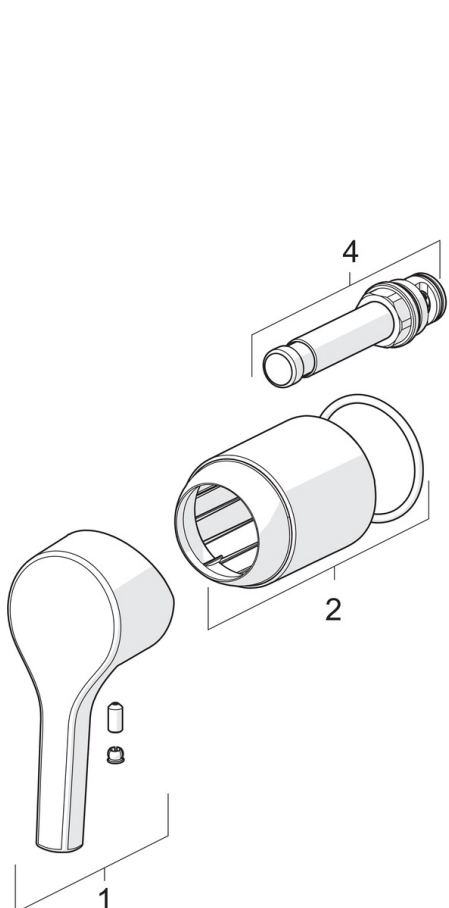

EAN: 6414150089183
static.oras.com/3986H

Oras Saga Style встраиваемый смеситель для ванны и душа, внешняя часть смесителя для встраиваемого корпуса 2327, прямоугольная 130/110 мм. Встроенная опция ограничения расхода и температуры воды.

- Bath tub
- Однорычажный, Декоративная часть
- Настенный скрытого монтажа
- Хром
- Однорычажный смеситель, Ручейка с маркировкой X+Г воды
- Нажимной дивертер
- Squarewallrosette

ТЕХНИЧЕСКИЕ ДАННЫЕ

Параметры расхода воды

Запасные части

SP3986H

Код	Название	Код
01	Рычаг	1005671V
02	Защитная чашечка	601990V
03	Декоративная пластина, 110x130 mm	1001011V
04	Переключатель	1003582V