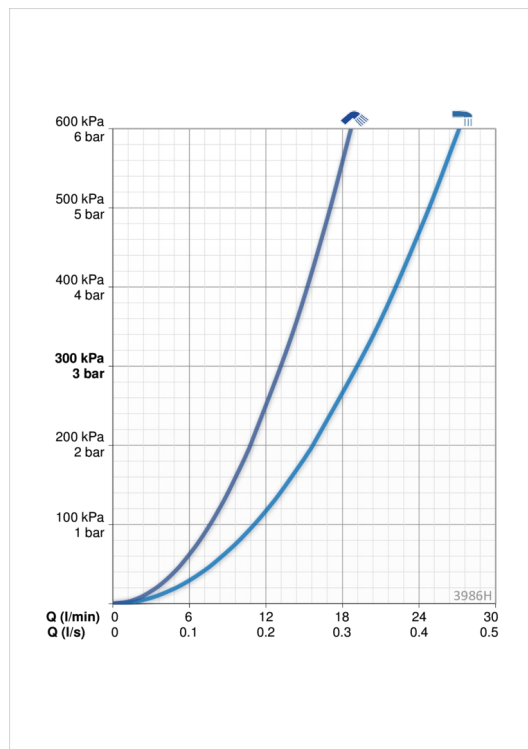

EAN: 6414150089183
static.oras.com/3986H

Oras Saga Style встраиваемый смеситель для ванны и душа, внешняя часть смесителя для встраиваемого корпуса 2327, прямоугольная 130/110 мм. Встроенная опция ограничения расхода и температуры воды.

- Bath tub
- Однорычажный, Декоративная часть
- Настенный скрытого монтажа
- Хром
- Однорычажный смеситель, Ручейка с маркировкой X+Г воды
- Нажимной дивертер
- Squarewallrosette

ТЕХНИЧЕСКИЕ ДАННЫЕ

Параметры расхода воды

Расход воды при 300 кПа **0.32 / 0.22 l/s**

Технические характеристики

Подключение горячей воды **max. +80° C**
Рабочее давление **50 - 1000 кПа**
Материал **Латунь**

Regulations

Стандарт EN **EN 817**
Уровень шума **II (ISO 3822)**