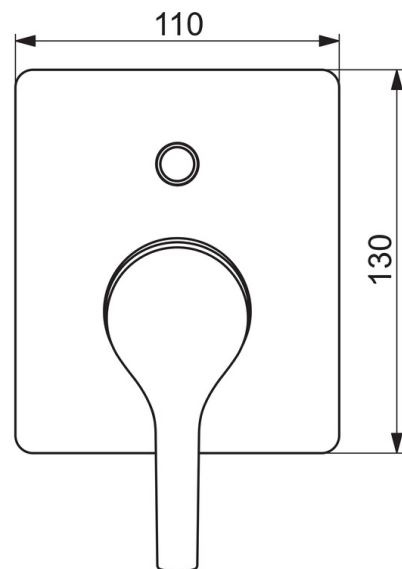

Запасные части

SP3986H

Код	Название	Код
01	Рычаг	1005671V
02	Защитная чашечка	601990V
03	Декоративная пластина, 110x130 mm	1001011V
04	Переключатель	1003582V