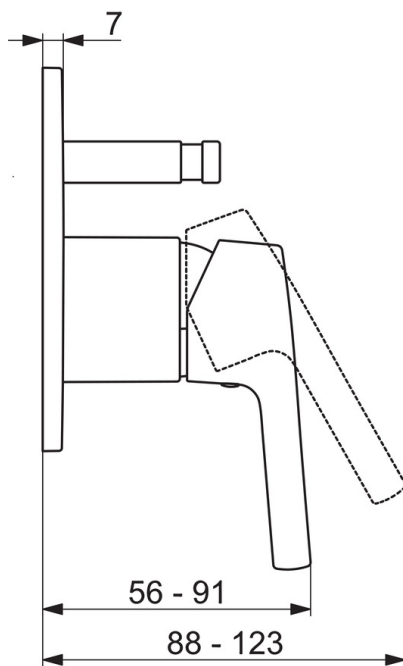

EAN: 6414150089183
static.oras.com/3986H

Oras Saga Style встраиваемый смеситель для ванны и душа, внешняя часть смесителя для встраиваемого корпуса 2327, прямоугольная 130/110 мм. Встроенная опция ограничения расхода и температуры воды.

- Bath tub
- Однорычажный, Декоративная часть
- Настенный скрытого монтажа
- Хром
- Однорычажный смеситель, Ручейка с маркировкой X+Г воды
- Нажимной дивертер
- Squarewallrosette

ТЕХНИЧЕСКИЕ ДАННЫЕ

Параметры расхода воды

Расход воды при 300 кПа **0.32 / 0.22 l/s**

Технические характеристики

Подключение горячей воды **max. +80° C**
 Рабочее давление **50 - 1000 кПа**
 Материал **Латунь**

Regulations

Стандарт EN **EN 817**
 Уровень шума **II (ISO 3822)**

Запасные части

SP3986H

Код	Название	Код
01	Рычаг	1005671V
02	Защитная чашечка	601990V
03	Декоративная пластина, 110x130 mm	1001011V
04	Переключатель	1003582V