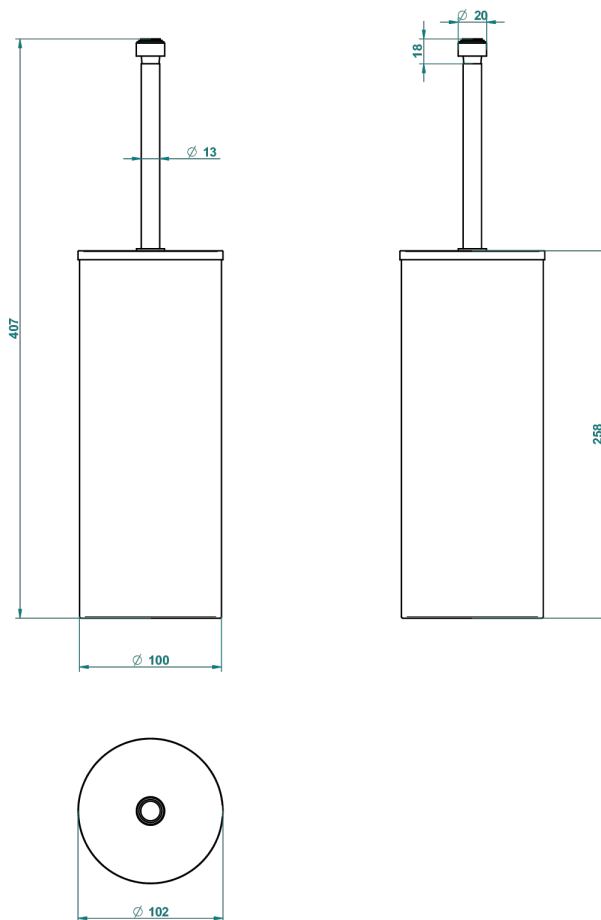

ВАМБОУ С ХРУСТАЛЕМ ЯНТАРНОГО ЦВЕТА

A34-4700C

Стакан напольный и щётка для унитаза с крышкой

THG[®]
PARIS

18275

15/07/2015

ХАРАКТЕРИСТИКИ

- Bambou с хрусталём янтарного цвета
- Стакан напольный и щётка для унитаза с крышкой