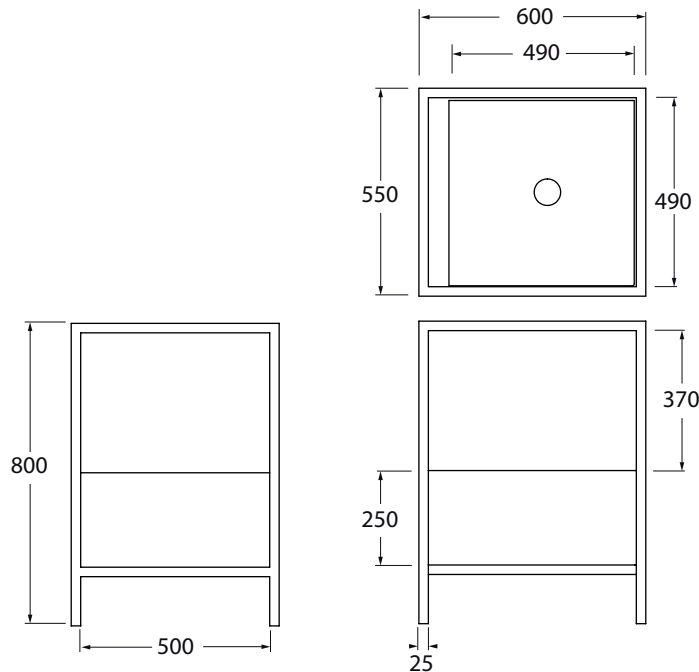

STA 60 01

codice
code

Struttura a terra STAND 60cm in metallo verniciato completa di mensola "misura" 49 cm con foro centrato, e mobile in rovere con cassettone integrato.

Floor painted metal structure STAND 60 cm provided with ceramic custom made shelves 49 cm with central hole and oak furniture with one drawers.

Struttura a terra STAND 60cm in metallo verniciato completa di mensola "misura" 49 cm con foro centrato, e mobile bianco con cassettone integrato.

Floor painted metal structure STAND 60 cm provided with ceramic custom made shelves 49 cm with central hole and white furniture with one drawers.

cotone/ cotton

STA 60BB 01

antracite/ anthracite

STA 60GB 01

Cm 75x55xh80

plt Italy pz. - plt export pcs.

kg 45,5

scala/scale 1:20 dimensioni/dimensions in mm

Gamma di colori disponibile per mensola "MISURA"

Color range available for MISURA shelf

COLORS 1250°

le MALTECERAMICHE

Gamma di colori disponibile per MOBILE

Color range available for FURNITURE

Gamma di colori disponibile per STRUTTURA