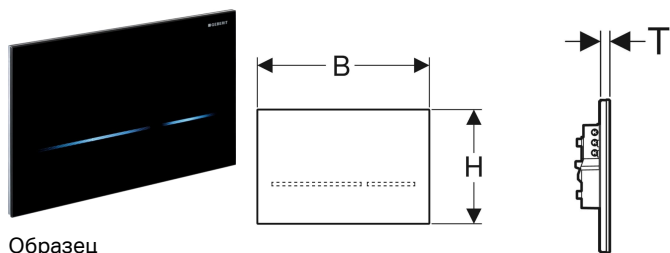

## Система электронного управления смывом унитаза Geberit, питание от сети, двойной смыв, смывная клавиша Sigma80, бесконтактный смыв

### Цели применения

- Для частных и полуообщественных зон
- Для задействования двойного смыва
- Для капитальных и гипсокартонных стен
- Для смывных бачков скрытого монтажа Geberit Sigma 8 см, серия 2016
- Не подходит для использования с отверстием Geberit для чистящих кубиков
- Подходит для лиц с ограниченными возможностями

### Объем поставки

- Смывная клавиша Sigma80
- Монтажная рама
- Кронштейн с сервомотором и подъемным механизмом, предустановленный

- ИК-датчик присутствия с распознаванием пользователя
- ИК-датчик с автоматическими регулировками
- Надежное ИК-распознавание на расстоянии
- Регулируемый диапазон распознавания пользователя
- Регулируемая периодическая подача воды
- Регулируемый предварительный смыв
- Регулируемое среднее время распознавания
- Совместимо с пультом для настройки Geberit
- Функции регулируются и запрашиваются при помощи пульта для настройки Geberit
- Возможно отключение задействования смыва через Geberit Clean-Handy
- Подъемный механизм с низким уровнем шума
- Электрический подъемный механизм с самонастройкой
- Блокируемый
- Удобное техобслуживание и очистка