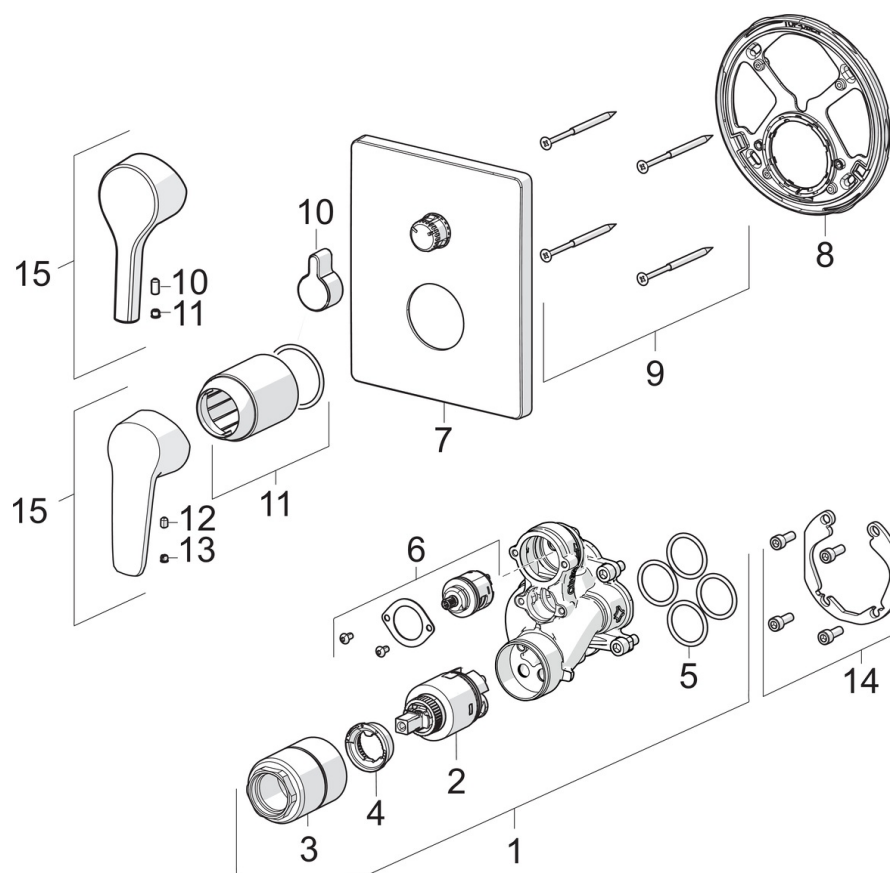

- Bathtub
- Однорычажный, Декоративная часть
- Настенный скрытого монтажа
- Хром
- Однорычажный смеситель, Рукоятка с маркировкой Х+Г воды
- Поворотный дивертер
- Ограничитель температуры
- ϕ 35-мм керамический картридж для управления расходом и температурой воды
- Squarewallrosette
- Для встраиваемого корпуса Oras Bluebox 2080/2081

Regulations

Стандарт EN **EN 817**
 Уровень шума **II (ISO 3822)**

Запасные части

SP3988

Название	Код
01 Функциональный блок, 3,5	602661V
02 Картридж, комплект	601969V
03 Винт рукав, M38x1	602657V
04 Ограничитель температуры	601973V
05 О-кольцо, 23.47x2.62	602649V
06 Переключатель/Узел регулировки	198282V
07 Розетка	602662V
08 крепёж	602655V
09 Винт, M4.5x80	602652V
10 Кнопка переключателя	602014V
11 Защитная чашечка	601990V
12 Винт, M5x8, SW2,5	602659V
13 Колпачок Серый	602660V
14 Комплект крепёжных частей	602646V
15 Рычаг	1000801V
15 Рычаг	1005671V
N.I. Адаптер	602643V
N.I. Комплект для удлинения смесителей, 15 mm	602642V