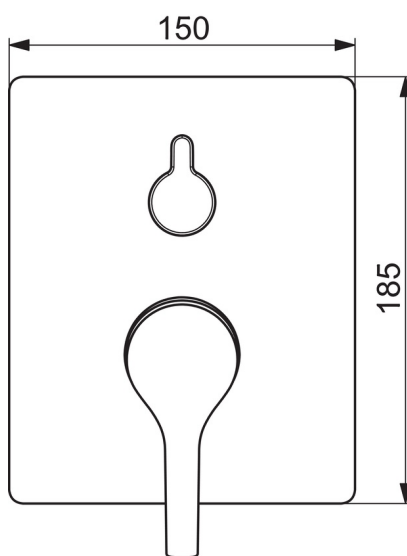

- Bathtub
- Однорычажный, Декоративная часть
- Настенный скрытого монтажа
- Хром
- Однорычажный смеситель, Рукоятка с маркировкой Х+Г воды
- Поворотный дивертер
- Ограничитель температуры
- ϕ 35-мм керамический картридж для управления расходом и температурой воды
- Squarewallrosette
- Для встраиваемого корпуса Oras Bluebox 2080/2081

ТЕХНИЧЕСКИЕ ДАННЫЕ

Параметры расхода воды

Расход воды при 300 кПа **0.32 / 0.22 l/s**

Технические характеристики

Подключение горячей воды **max. +80°C**
 Рабочее давление **50 - 1000 кПа**
 Материал **Латунь**

Regulations

Стандарт EN **EN 817**
 Уровень шума **II (ISO 3822)**

Запасные части

SP3988

Название	Код
01 Функциональный блок, 3,5	602661V
02 Картридж, комплект	601969V
03 Винт рукав, M38x1	602657V
04 Ограничитель температуры	601973V
05 О-кольцо, 23.47x2.62	602649V
06 Переключатель/Узел регулировки	198282V
07 Розетка	602662V
08 крепёж	602655V
09 Винт, M4.5x80	602652V
10 Кнопка переключателя	602014V
11 Защитная чашечка	601990V
12 Винт, M5x8, SW2,5	602659V
13 Колпачок Серый	602660V
14 Комплект крепёжных частей	602646V
15 Рычаг	1000801V
15 Рычаг	1005671V
N.I. Адаптер	602643V
N.I. Комплект для удлинения смесителей, 15 mm	602642V