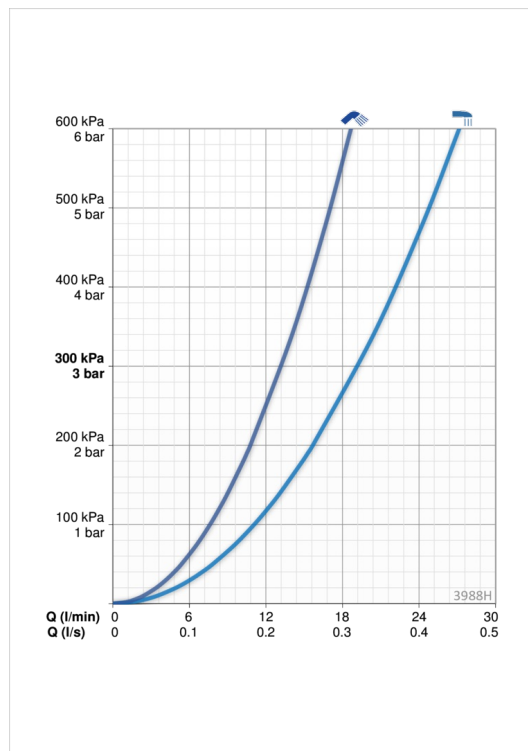

EAN: 6414150088780
static.oras.com/3988H

Oras Saga Style встраиваемый смеситель для ванны и душа, внешняя часть смесителя для встраиваемого корпуса Oras Bluebox 2080/2081. Встроенная опция ограничения расхода и температуры воды

- Bathtub
- Однорычажный, Декоративная часть
- Настенный скрытого монтажа
- Хром
- Однорычажный смеситель, Рукоятка с маркировкой Х+Г воды
- Поворотный дивертер
- Ограничитель температуры
- ϕ 35-мм керамический картридж для управления расходом и температурой воды
- Squarewallrosette
- Для встраиваемого корпуса Oras Bluebox 2080/2081

ТЕХНИЧЕСКИЕ ДАННЫЕ

Параметры расхода воды

Расход воды при 300 кПа **0.32 / 0.22 l/s**

Технические характеристики

Подключение горячей воды **max. +80°C**
Рабочее давление **50 - 1000 кПа**
Материал **Латунь**

Regulations

Стандарт EN **EN 817**
Уровень шума **II (ISO 3822)**