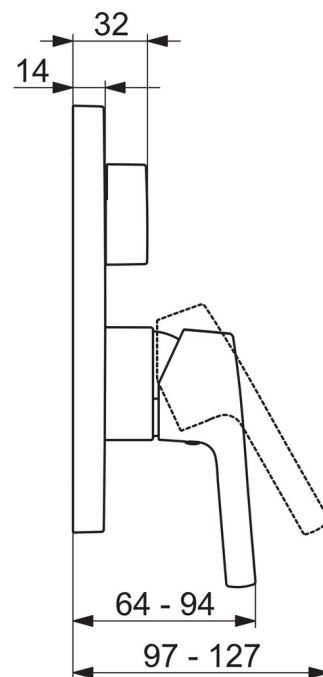

- Bathtub
- Однорычажный, Декоративная часть
- Настенный скрытого монтажа
- Хром
- Однорычажный смеситель, Рукоятка с маркировкой Х+Г воды
- Поворотный дивертер
- Ограничитель температуры
- ϕ 35-мм керамический картридж для управления расходом и температурой воды
- Squarewallrosette
- Для встраиваемого корпуса Oras Bluebox 2080/2081

ТЕХНИЧЕСКИЕ ДАННЫЕ

Параметры расхода воды

Расход воды при 300 кПа **0.32 / 0.22 l/s**

Технические характеристики

Подключение горячей воды **max. +80°C**
 Рабочее давление **50 - 1000 кПа**
 Материал **Латунь**

Regulations

Стандарт EN **EN 817**
 Уровень шума **II (ISO 3822)**

Запасные части

SP3988

Название	Код
01 Функциональный блок, 3,5	602661V
02 Картридж, комплект	601969V
03 Винт рукав, M38x1	602657V
04 Ограничитель температуры	601973V
05 О-кольцо, 23.47x2.62	602649V
06 Переключатель/Узел регулировки	198282V
07 Розетка	602662V
08 крепёж	602655V
09 Винт, M4.5x80	602652V
10 Кнопка переключателя	602014V
11 Защитная чашечка	601990V
12 Винт, M5x8, SW2,5	602659V
13 Колпачок Серый	602660V
14 Комплект крепёжных частей	602646V
15 Рычаг	1000801V
15 Рычаг	1005671V
N.I. Адаптер	602643V
N.I. Комплект для удлинения смесителей, 15 mm	602642V