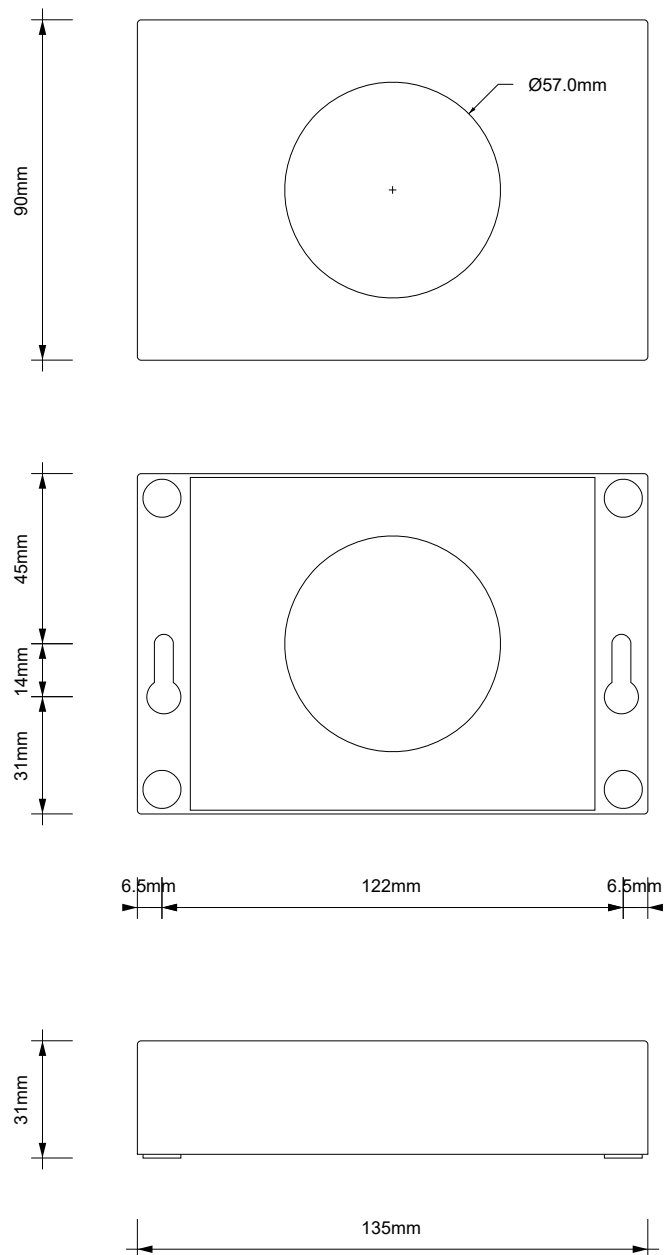

DECOR WALTHER®

Since 1973

FB 5

MASSZEICHNUNG
DIMENSIONAL DRAWING
DESSIN DIMENSIONNEL
DISEGNO DIMENSIONALE

27 April 2022 / FG
M 1:2

Alle Angaben ohne Gewähr.
Maß und Modelländerungen vorbehalten.
All information without engagement.
Measurement and changes conditionally.
Toutes les données sans garantie.
Les dimensions et les modèles peuvent être modifiés sans préavis.
Tutti i dati senza garanzia. Le dimensioni e i modelli sono soggetti a modifiche senza preavviso.