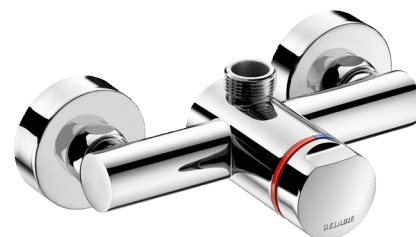

Смеситель для душа ТЕМРОМIX 3

Арт. 794400

Порционный монокомандный

ОПИСАНИЕ

Смеситель для душа ТЕМРОМIX 3 - Арт. 794400

Порционный смеситель для душа для наружной установки :
Монокомандный смеситель ТЕМРОМIX 3, 3/4", верхний подвод.
Наружная установка.
Регулировка температуры и пуск посредством нажимной кнопки.
Стопор ограничения максимальной температуры (регулируется при установке).
Мягкий пуск.
Интервал подачи воды до ~30 сек.
Расход 6 л/мин при давлении 3 бара, регулируется от 6 до 12 л/мин.
Цельная хромированная латунь.
Встроенные обратные клапаны и фильтры.
Металлические хромированные вентили.
Эксцентрические коннекторы M1/2", межось 130-170 мм.
Адаптирован для МГН.
Гарантия 10 лет.

ПРЕИМУЩЕСТВА

Мягкий пуск

Порционная система
выдерживает 500000 нажатий

ТЕХНИЧЕСКИЕ ХАРАКТЕРИСТИКИ

Смеситель для душа ТЕМРОМIX 3 - Арт. 794400

Соединение	M1/2"
Технология	Порционный
Ширина	150 мм
Расход	6 л/мин
Стандарты	   ACS
Гарантия	