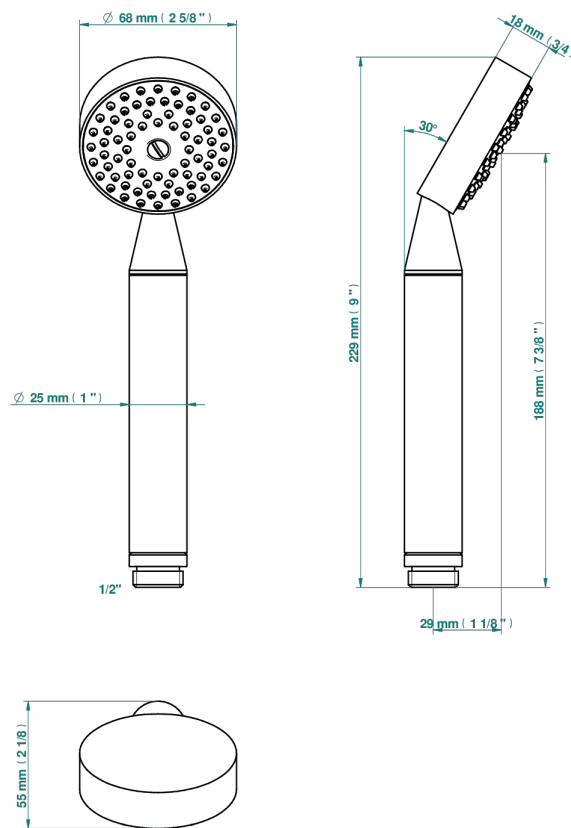

G2K-66

Душ ручной стильный 1/2" - прямой

60705

18/02/2020

ХАРАКТЕРИСТИКИ

- Faubourg - белый фарфор
- Душ ручной стильный 1/2" - прямой

ДОСТУПНЫЕ ВАРИАНТЫ ПОКРЫТИЙ

Blush PVD - H62
 Graphite PVD - H64
 Matt Umber PVD - H67
 Matt blush PVD - H60
 Matt graphite PVD - H65
 Umber PVD - H66

Аранья (чёрный никель) - D24
 Золото - F01
 Матовое золото - F07
 Матовое светлое золото - F31
 Матовый никель - C01
 Матовый хром - C02

Никель - B01
 Покрытие PVD бронза - F33
 Покрытие PVD золотистый цвет - H52
 Покрытие PVD латунь - H49
 Покрытие PVD матовая бронза - F34
 Покрытие PVD матовая латунь - H50