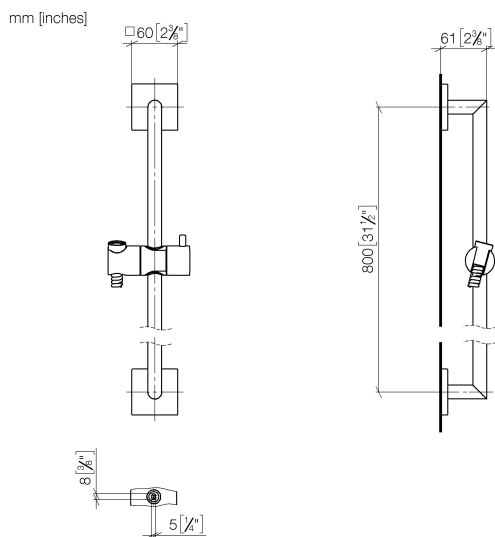

Душ - Deque

Душевой гарнитур - хром

Артикульный номер: 26 413 980-00

- настенная штанга со скользящим элементом
- Диаметр трубы 18 мм
- розетка 60 x 60 мм
- расстояние между осями 800 мм
- металлический душевой шланг 1750 мм со встроенной защитой от перекручивания
- патрубок душевого шланга 3/8"
- В данное изделие ручной душ не входит!
- Примечание: Ручной душ продается отдельно. Смотрите опции для ручного душа в разделе Разное в конце каждой серии.

хром

размерный чертеж

Все величины в мм / дюймах = мм x 0,0394