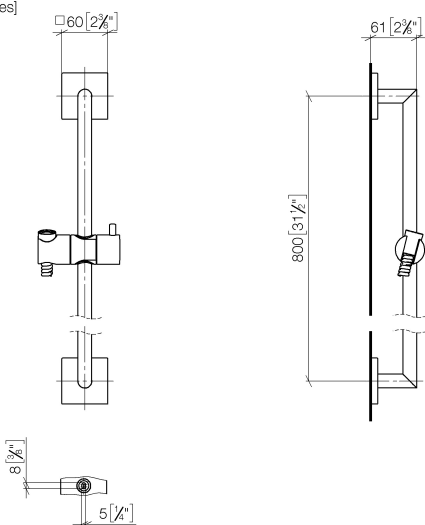

Душ - Deque

Душевой гарнитур - хром

Артикульный номер: 26 413 980-00

- настенная штанга со скользящим элементом
- Диаметр трубы 18 мм
- розетка 60 x 60 мм
- расстояние между осями 800 мм
- металлический душевой шланг 1750 мм со встроенной защитой от перекручивания
- патрубок душевого шланга 3/8"
- В данное изделие ручной душ не входит!
- Примечание: Ручной душ продается отдельно. Смотрите опции для ручного душа в разделе Разное в конце каждой серии.

хром

размерный чертеж

mm [inches]

Все величины в мм / дюймах = мм x 0,0394

Душ - Deque

Душевой гарнитур - хром

Артикульный номер: 26 413 980-00

Душ - Deque

Душевой гарнитур - хром

Артикульный номер: 26 413 980-00

Другие варианты поверхностей

платина матовая
26 413 980-06

платина
26 413 980-08

латунь сатинированная
26 413 980-28

чёрный матовый
26 413 980-33

хром матовый
26 413 980-93

Артикульный номер: 26 413 980-00

Спецификация запасных частей

№	Артикульный №	Наименование	Расходуемое кол-во
1	05 30 31 025 00 90	Крепление 4,5 x 60 мм	2
2	08 17 98 507-00	Держатель 60 x 60 x 25 мм - хром	2
3	09 31 11 061 90	Крепление М4 x 10 мм	2
4	05 28 22 590 01-00	трубопровод 21 x 818 x 60 мм - хром	1
5	12 580 970-00	Скользящий элемент - хром	1
6	28 322 970-00	Металлический шланг для душа 1/2" x 3/8" x 1750 мм - хром	1