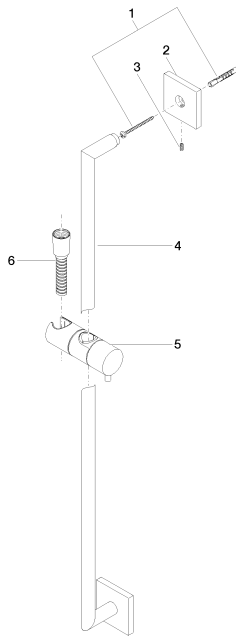

Душ - Deque

Душевой гарнитур - хром

Артикульный номер: 26 413 980-00

- настенная штанга со скользящим элементом
- Диаметр трубы 18 мм
- розетка 60 x 60 мм
- расстояние между осями 800 мм
- металлический душевой шланг 1750 мм со встроенной защитой от перекручивания
- патрубок душевого шланга 3/8"
- В данное изделие ручной душ не входит!
- Примечание: Ручной душ продается отдельно. Смотрите опции для ручного душа в разделе Разное в конце каждой серии.

хром

размерный чертеж

mm [inches]

Все величины в мм / дюймах = мм x 0,0394

Душ - Deque

Душевой гарнитур - хром

Артикульный номер: 26 413 980-00

Душ - Deque

Душевой гарнитур - хром

Артикульный номер: 26 413 980-00

Другие варианты поверхностей

платина матовая
26 413 980-06

платина
26 413 980-08

латунь сатинированная
26 413 980-28

чёрный матовый
26 413 980-33

хром матовый
26 413 980-93

Артикульный номер: 26 413 980-00

Спецификация запасных частей

№	Артикульный №	Наименование	Расходуемое кол-во
1	05 30 31 025 00 90	Крепление 4,5 x 60 мм	2
2	08 17 98 507-00	Держатель 60 x 60 x 25 мм - хром	2
3	09 31 11 061 90	Крепление М4 x 10 мм	2
4	05 28 22 590 01-00	трубопровод 21 x 818 x 60 мм - хром	1
5	12 580 970-00	Скользящий элемент - хром	1
6	28 322 970-00	Металлический шланг для душа 1/2" x 3/8" x 1750 мм - хром	1