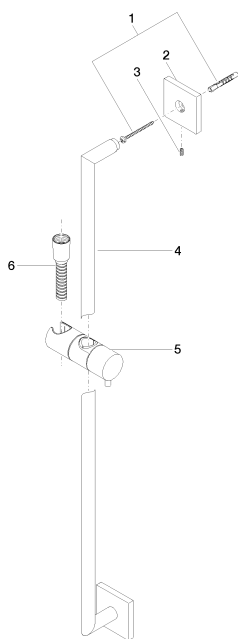

Душ - Deque

Душевой гарнитур - хром

Артикульный номер: 26 413 980-00

### Спецификация запасных частей

№	Артикульный №	Наименование	Расходуемое кол-во
1	05 30 31 025 00 90	Крепление 4,5 x 60 мм -	2
2	08 17 98 507-00	Держатель 60 x 60 x 25 мм - хром	2
3	09 31 11 061 90	Крепление M4 x 10 мм -	2
4	05 28 22 590 01-00	трубопровод 21 x 818 x 60 мм - хром	1
5	12 580 970-00	Скользящий элемент - хром	1
6	28 322 970-00	Металлический шланг для душа 1/2" x 3/8" x 1750 мм - хром	1