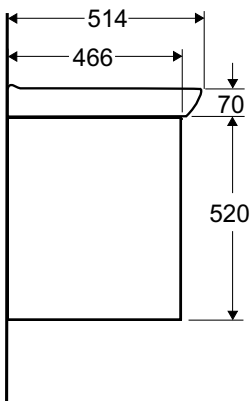

Ifö Sense möbelpaket, med två lådor

Komplett möbelpaket med Ifö Spira tvättställ och underskåp. Underskåpet har två mjukstängande lådor som öppnas med handtag. Tvättstället har en bakre avställningsyta, upphöjd bakkant och vår rengöringsvänliga glasyr Ifö Clean. Skåpet är tillverkat i fukttålig MDF. Levereras färdigmonterat. Handtag, lådmattor, lådindelare, justerbara upphängningsbeslag och vattenlås ingår.

Blandare ingår inte.

Produkt	Ifö nr	RSK nr
B=600 mm, B1=622 mm, vit	42641	890 68 08
B=900 mm, B1=922 mm, vit	42644	890 68 13

0
▽