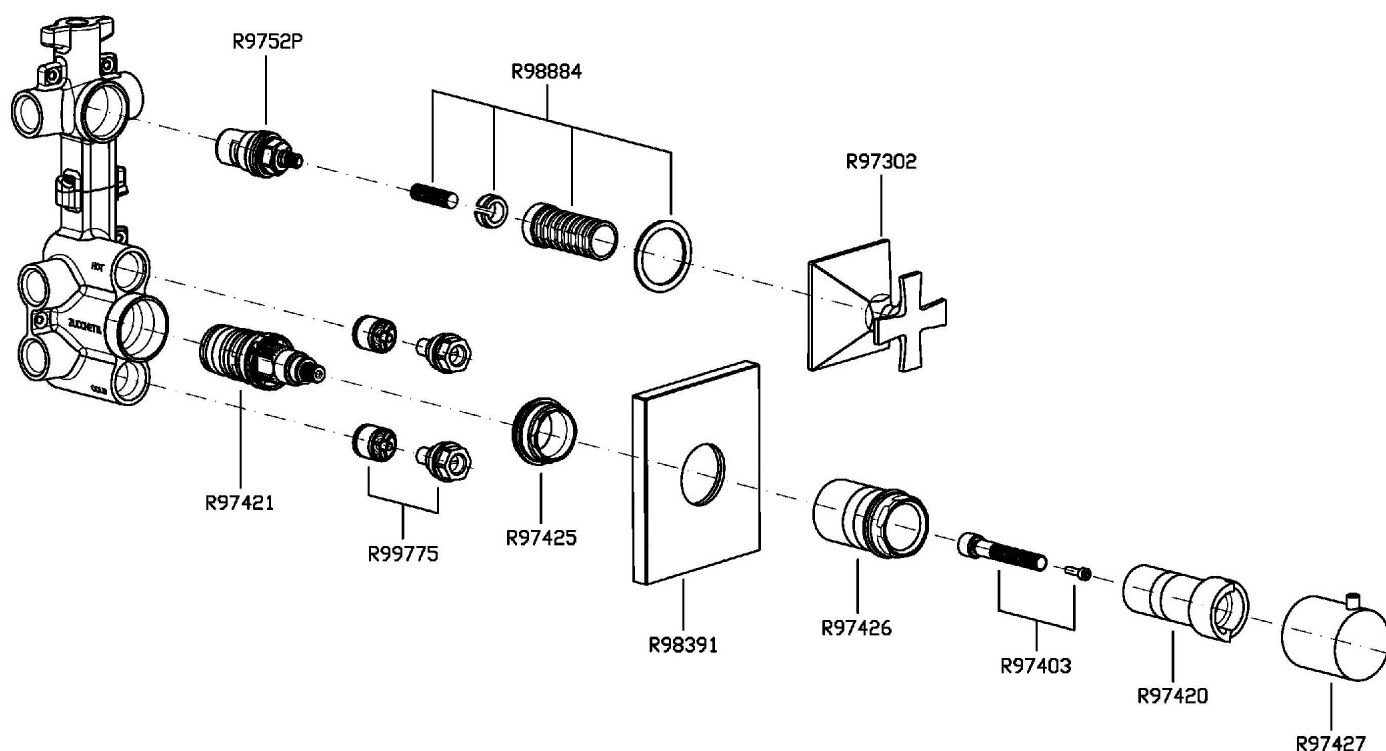

BELLAGIO

ZB1659

Termostatico incasso doccia con rubinetto d'arresto. / Built-in thermostatic shower mixer with stop valve.

Termostatico incasso doccia da 1/2", con rubinetto d'arresto.

1/2" built-in thermostatic shower mixer with stop valve.

BELLAGIO

ZB1659 Portate / Flowrates (lt/min)

PRESSIONE PRESSURE	1 BAR	2 BAR	3 BAR	4 BAR	5 BAR
1 RUBINETTO APERTO <i>P1</i>	13,2	18,4	22,7	26,2	29,2
<i>P2</i>					
<i>P3</i>					
<i>P4</i>					
<i>P5</i>					

BELLAGIO

ZB1659 Pesi e Misure / Weights and Sizes

Peso (Kg) Weight (lb)	2,20 (Kg)	4,85 (lb)
Volume test (dc3) - (in3)	11,01 (dc3)	671,87 (in3)
h (mm) - (in)	90,00 (mm)	3,54 (in)
L1 (mm) - (in)	335,00 (mm)	13,19 (in)
L2 (mm) - (in)	365,00 (mm)	14,37 (in)