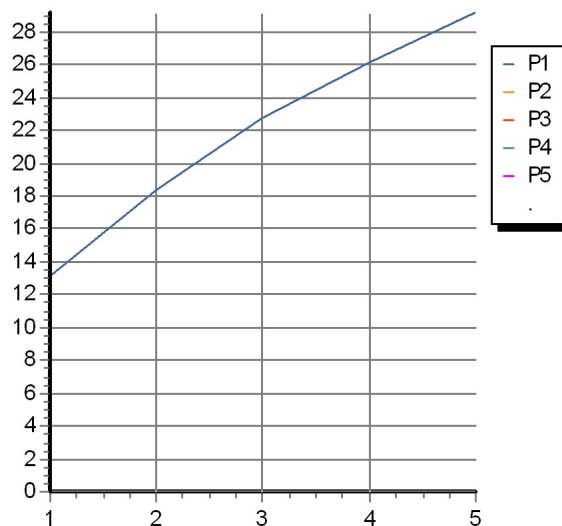

BELLAGIO

ZB1659 Portate / Flowrates (lt/min)

PRESSIONE PRESSURE	1 BAR	2 BAR	3 BAR	4 BAR	5 BAR
1 RUBINETTO APERTO <i>P1</i>	13,2	18,4	22,7	26,2	29,2
<i>P2</i>					
<i>P3</i>					
<i>P4</i>					
<i>P5</i>					

BELLAGIO

ZB1659 Pesi e Misure / Weights and Sizes

Peso (Kg) Weight (lb)	2,20 (Kg)	4,85 (lb)
Volume test (dc3) - (in3)	11,01 (dc3)	671,87 (in3)
h (mm) - (in)	90,00 (mm)	3,54 (in)
L1 (mm) - (in)	335,00 (mm)	13,19 (in)
L2 (mm) - (in)	365,00 (mm)	14,37 (in)