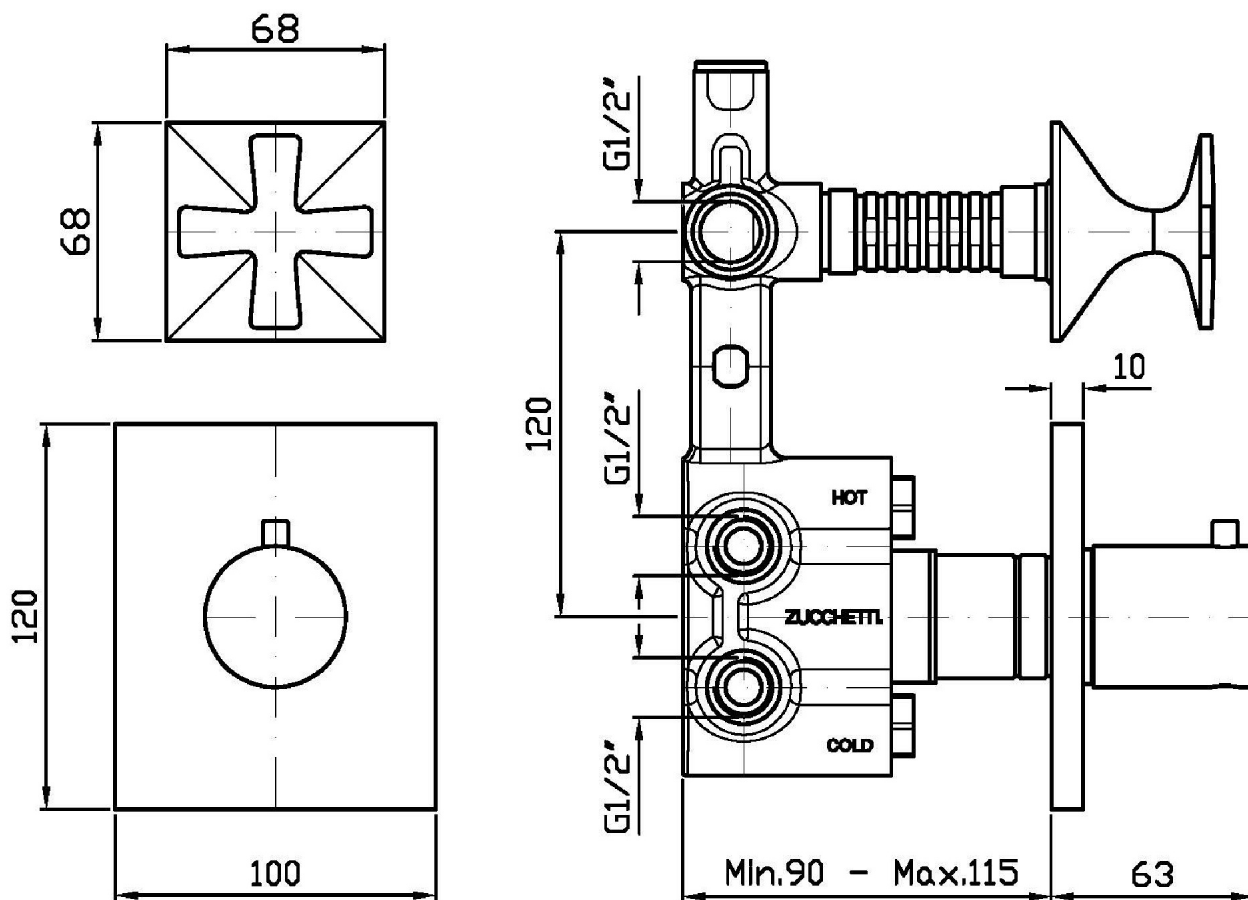

BELLAGIO

ZB1659

Disegno Complessivo / Overall Drawing