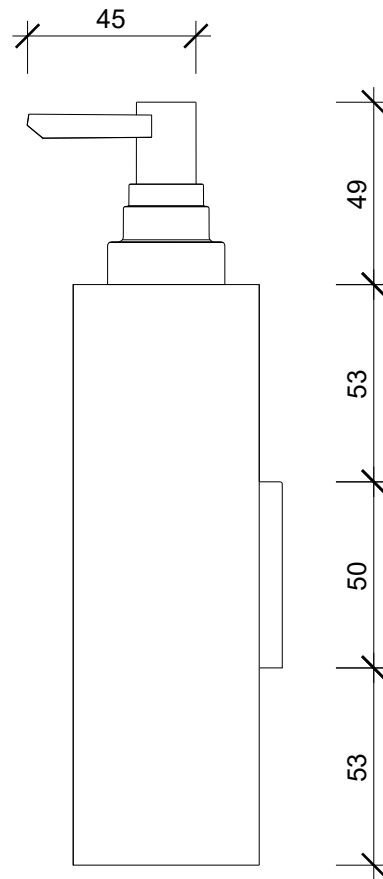

Frontansicht
front view

Seitenansicht
side view

DW 380 N

Seifenspender Wandmodell
Soap dispenser wall mounted

Alle Angaben sind ohne Gewähr.
Maß und Modelländerungen
vorbehalten.
All information without
engagement. Measurement
and changes conditionally.