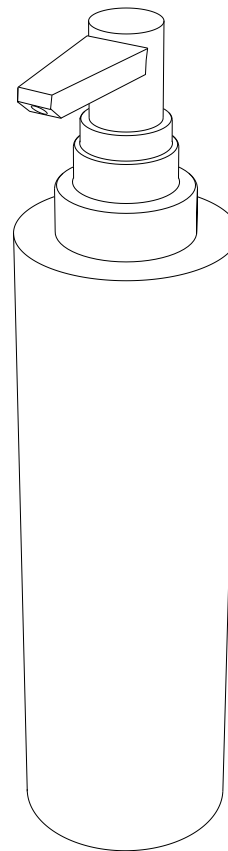

Frontansicht
front view

Seitenansicht
side view

DW 380 N

Seifenspender Wandmodell
Soap dispenser wall mounted

Alle Angaben sind ohne Gewähr.
Maß und Modelländerungen
vorbehalten.
All information without
engagement. Measurement
and changes conditionally.