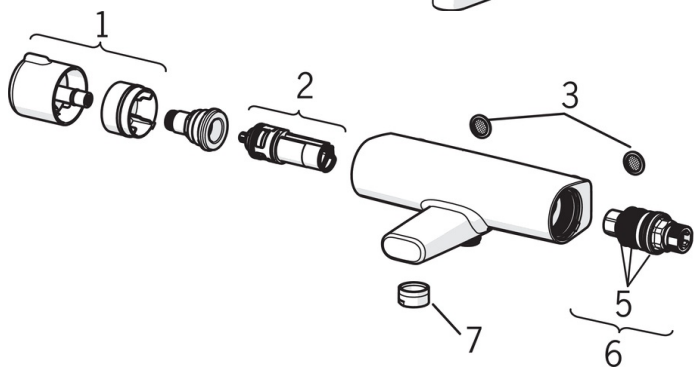

EAN: 6414150079092
static.oras.com/7448

Термостатический смеситель для ванны и душа с изливом. Включая эксцентрики и декоративные розетки. Ограничитель температуры воды на 38°С на рукоятке. В комплект входят обратные клапаны, грязевые фильтры и затворы. Рукоятка регулировки расхода с ограничителем EcoFlow и дивертером. В комплект входят вентиль вакуума, обратные клапаны и грязевые фильтры. Душевой комплект Oras Apollo с ручным душем, душевой штангой 650 мм, мыльницей и шлангом 1500 мм.

- Bathtub
- Термостатический
- Настенный монтаж
- Хром
- Фиксированный излив
- Ручка регулировки температуры, Ручка регулировки расхода
- Поворотный дивертер, Встроенный дивертер
- Ручной душ, Душевая штанга, Регулируемый держатель штанги, Мыльница, Шланг для душа (1500 мм), Функция контроля за расходом воды Eco flow
- Термостатический картридж, Обратный клапан, Грязевой фильтр
- Прямое подключение, Внутренняя резьба

Regulations

Стандарт EN	EN 1111
Уровень шума	I (ISO 3822) Oras lab.

Тип разрешения

Сертификат STF	VTT-RTH-00085-17
----------------	-------------------------

SP520

	Название	Код
01	Скользящий держатель	601189V
01	Скользящий держатель Белый	601189V-11
02	Крепление	601208V
02	Крепление Белый	601208V-11
03	Шланг для душа, L=1500	241014
04	Ручной душ	252020