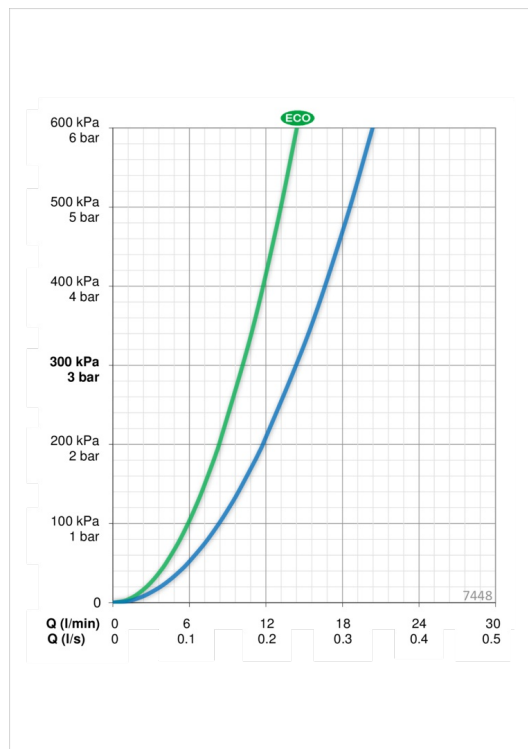

Тип разрешения

Сертификат STF	VTT-RTH-00085-17