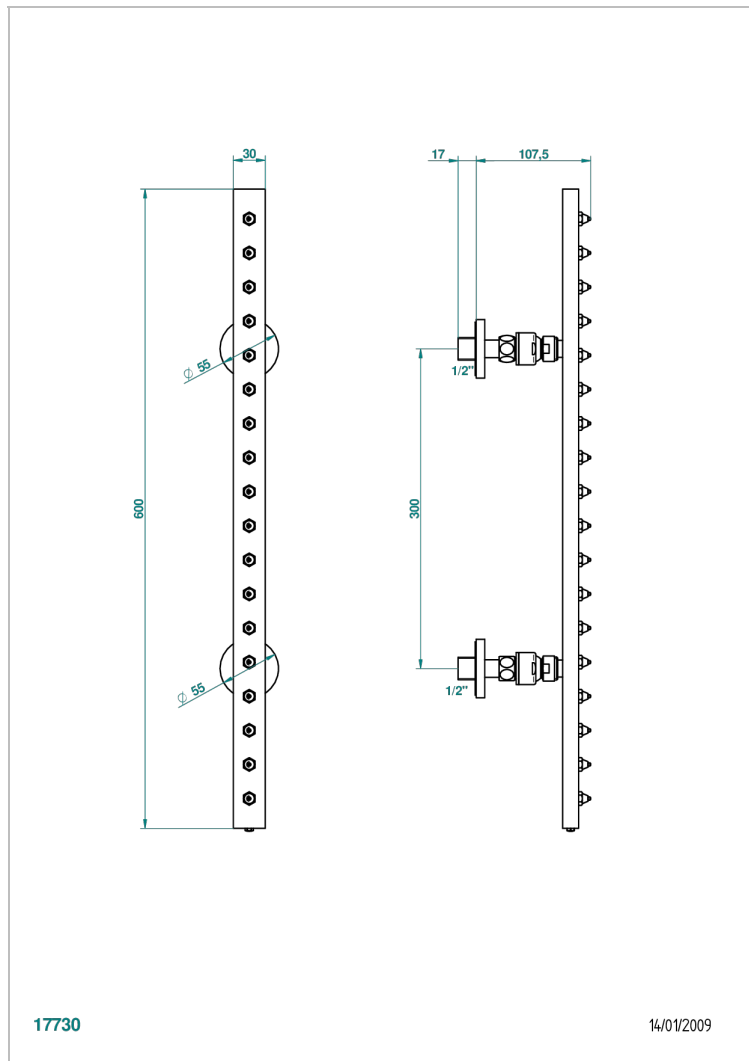

MONTAIGNE MARBRE BLANC VENUS

THG[®]
PARIS

G3V-900

Планка гидромассажная поворотная встраиваемая в стену 600 мм (прямоугольная) с 18 форсунками с защитой от жёсткой воды

17730

14/01/2009

ХАРАКТЕРИСТИКИ

- Montaigne marbre blanc Vénus
- Планка гидромассажная поворотная встраиваемая в стену 600 мм (прямоугольная) с 18 форсунками с защитой от жёсткой воды