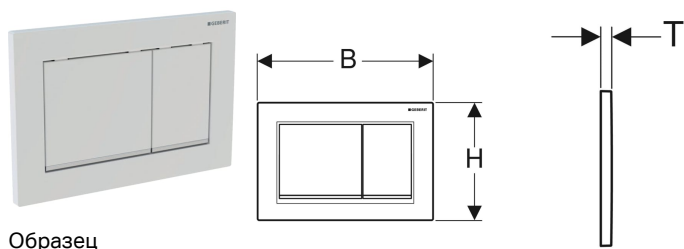

## Смывная клавиша Geberit Omega30, двойной смыв

Образец

### Цели применения

- Для задействования смыва из смывного бачка скрытого монтажа Geberit Omega

### Технические характеристики

Усилие привода | < 20 Н

- 2 толкателя привода смыва
- Крепеж

Арт. №	Цвет / поверхность	Материал	В	Н	Т
115.080.KH.1	Панель и клавиши: глянцевый хром Декоративные полоски: матовый хром	Пластик	21.2 см	14.2 см	1 см
115.080.KJ.1	Панель и клавиши: белые Декоративные полоски: глянцевый хром	Пластик	21.2 см	14.2 см	1 см
115.080.KK.1	Панель и клавиши: белые Декоративные полоски: позолота	Пластик	21.2 см	14.2 см	1 см
115.080.KL.1	Панель: белая Клавиши и декоративные полоски: матовый хром	Пластик	21.2 см	14.2 см	1 см
115.080.KM.1	Панель и клавиши: черные Декоративные полоски: глянцевый хром	Пластик	21.2 см	14.2 см	1 см
115.080.KN.1	Панель и клавиши: матовый хром Декоративные полоски: глянцевый хром	Пластик	21.2 см	14.2 см	1 см
115.080.JQ.1	Панель и клавиши: лакированный матовый хром, с легкоочищаемой поверхностью Декоративные полоски: глянцевый хром	Пластик	21.2 см	14.2 см	1 см