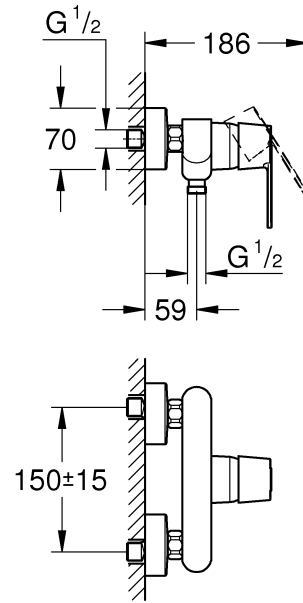

5 - 6

7

8

9

	23 474	23 475	32 887	32 888	32 889
		X	X		X
	X			X	
			X	X	X
					X

DIN 1988
DIN EN 806

bar

max. 10

5 1

°C

max. 70°

60°

*19 377
30mm

32 887

32 888

32 889

23 475 (CH)

23 474 (CH)

*

=

 	*12 064	G 1/2	 *19 377	 30mm	 *07 130	 +20
	*12 065	G 3/4				

1a

2a

1b