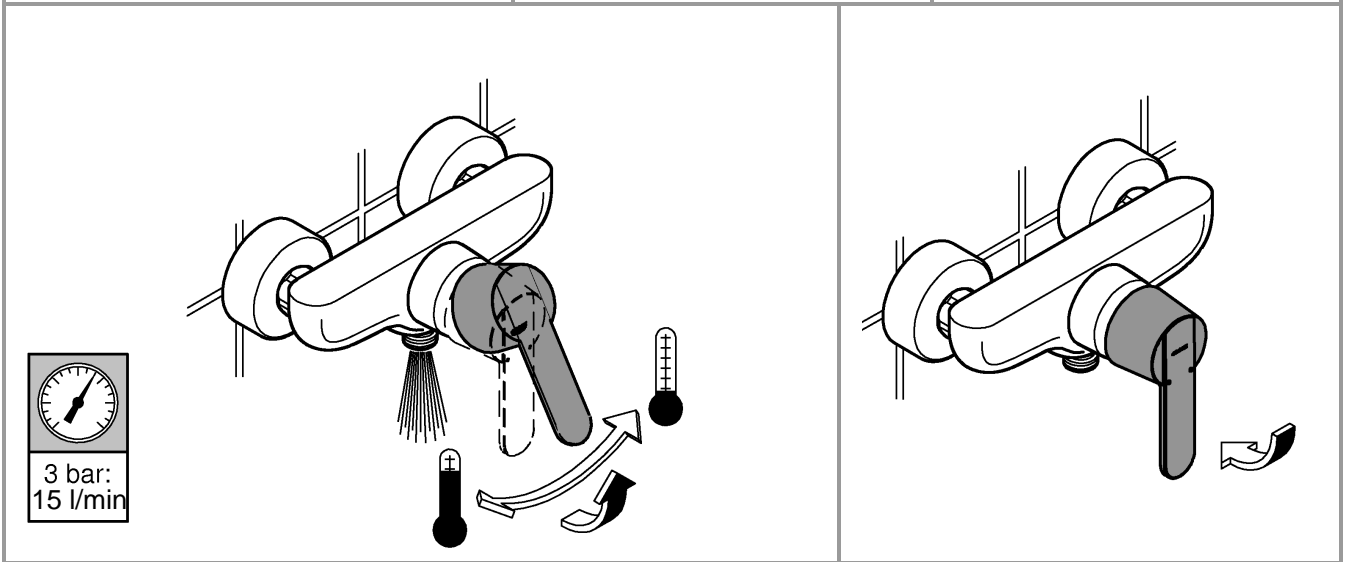

CH

3a

4a

SERVICE

Pure Freude an Wasser

GROHE
WAVES

D

+49 571 3989 333
impressum@grohe.de