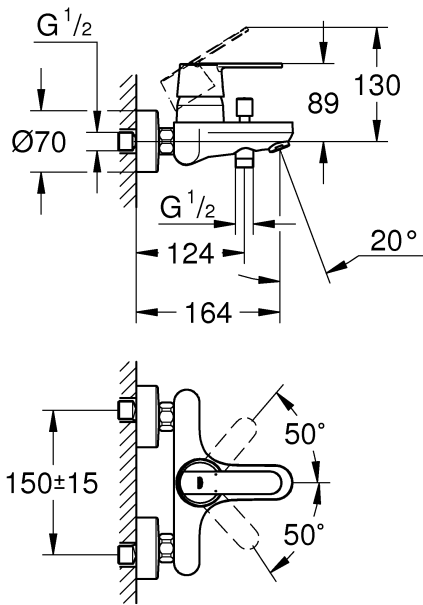

5 - 6

7

8

9

	23 474	23 475	32 887	32 888	32 889
		X	X		X
	X			X	
			X	X	X
					X

DIN 1988
DIN EN 806

bar

max. 10

5 1

°C

max. 70°

60°

*19 377
30mm

32 887

32 888

32 889

23 475 (CH)

23 474 (CH)

*

=

 	*12 064	G 1/2	 *19 377	 30mm	 *07 130	 +20
	*12 065	G 3/4				

1a

2a

1b