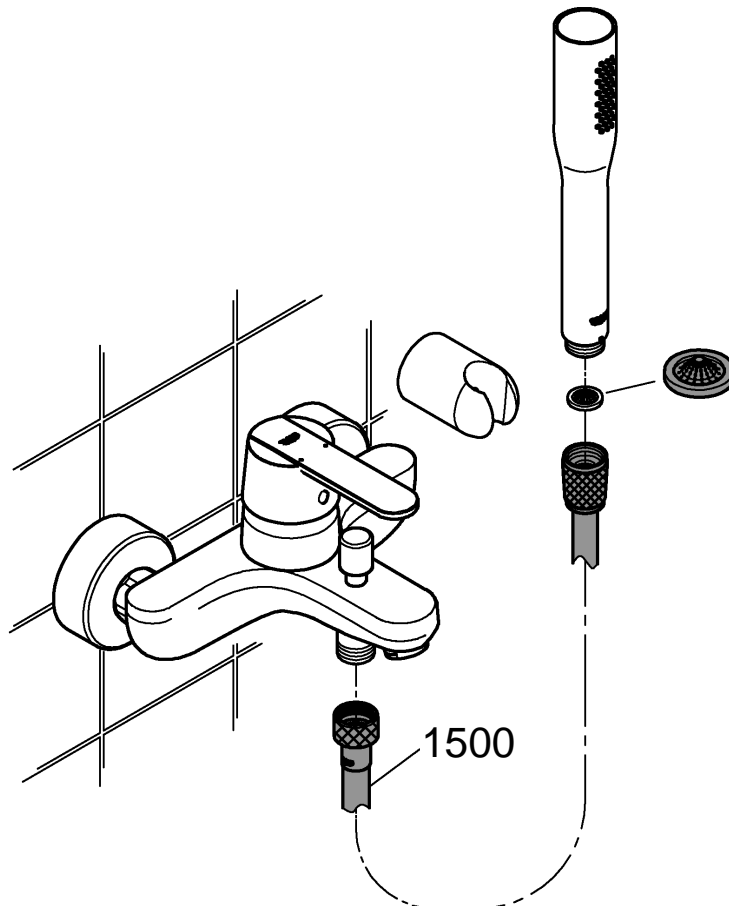

CH

3a

4a

SERVICE

Pure Freude an Wasser

GROHE
WAVES

D

+49 571 3989 333
impressum@grohe.de