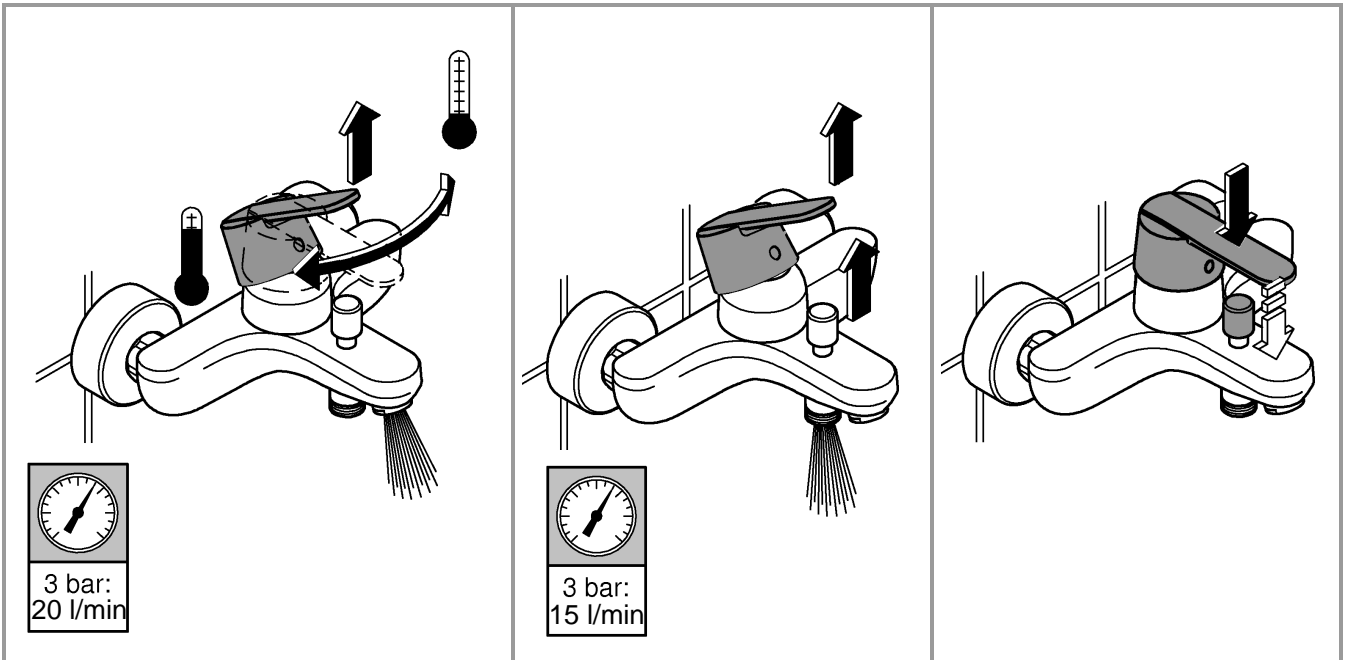

CH

3a

4a

SERVICE

Pure Freude an Wasser

GROHE
WAVES

D

+49 571 3989 333
impressum@grohe.de