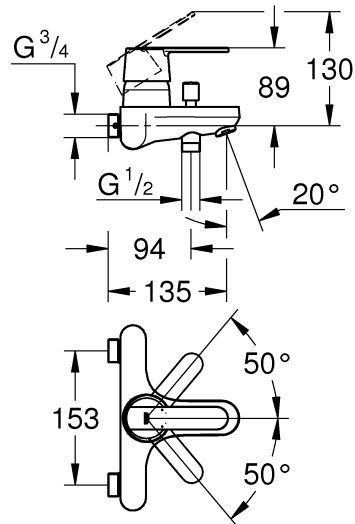

5 - 6

7

8

9

	23 474	23 475	32 887	32 888	32 889
		X	X		X
	X			X	
			X	X	X
					X

DIN 1988
DIN EN 806

bar

max. 10

5 1

°C

max. 70°

60°

*19 377
30mm

32 887

32 888

32 889

23 475 (CH)

23 474 (CH)

*

=

 	*12 064	G 1/2	 *19 377	 30mm	 *07 130	 +20
	*12 065	G 3/4				

1a

2a

1b