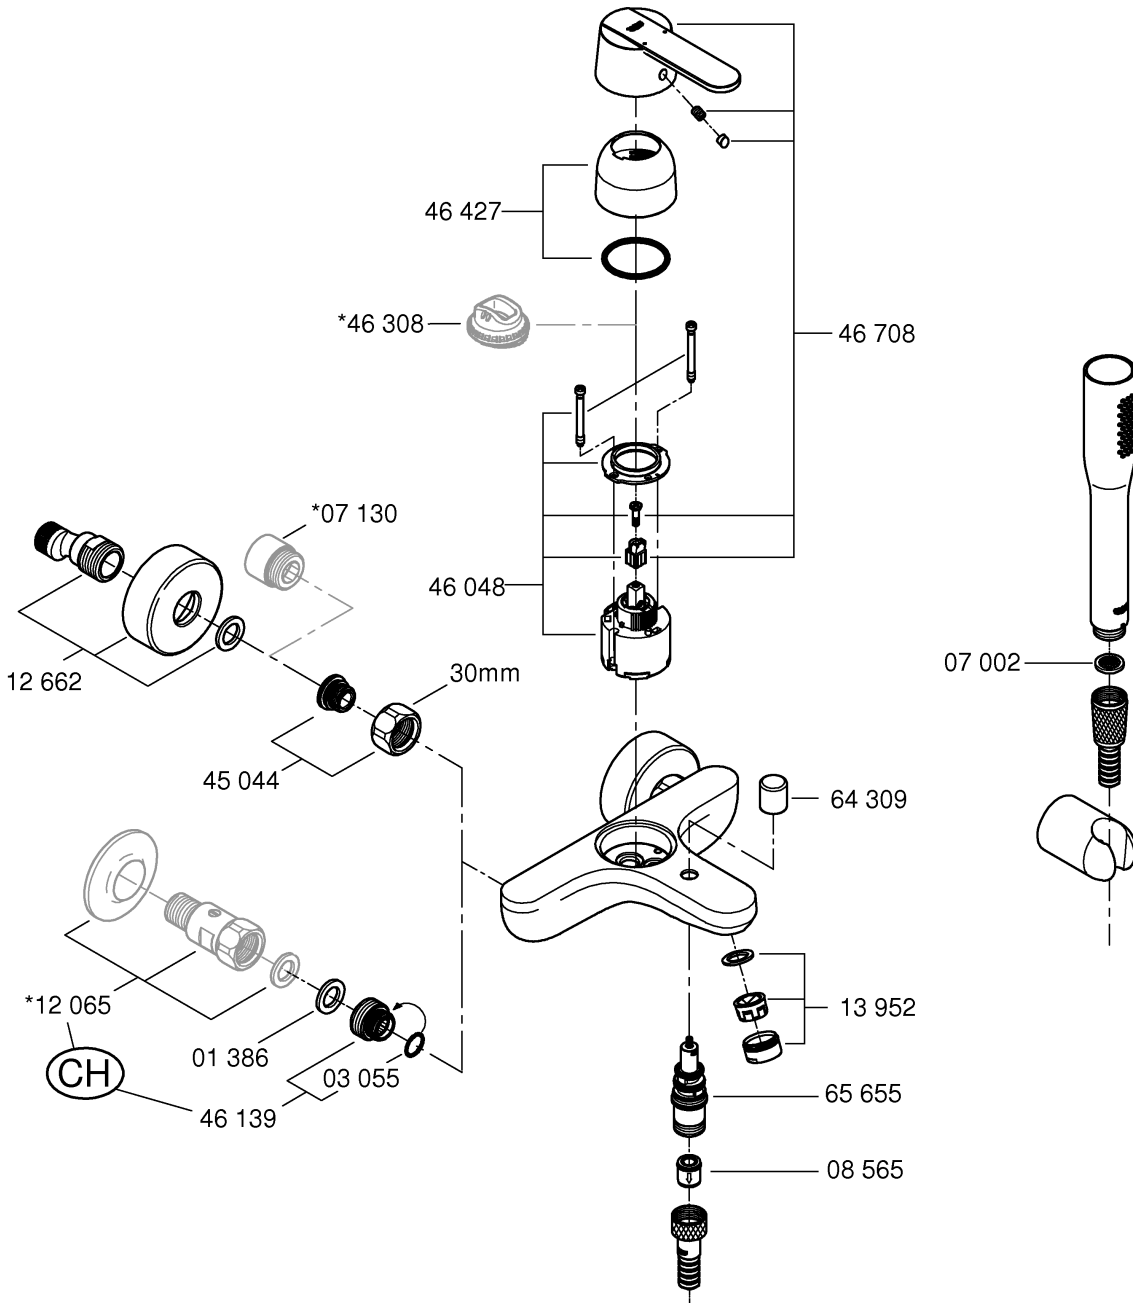

5 1

°C

max. 70°

60°

*19 377
30mm

32 887

32 888

32 889

23 475 (CH)

23 474 (CH)

*

=

 	*12 064	G 1/2	 *19 377	 30mm	 *07 130	 +20
	*12 065	G 3/4				

1a

2a

1b