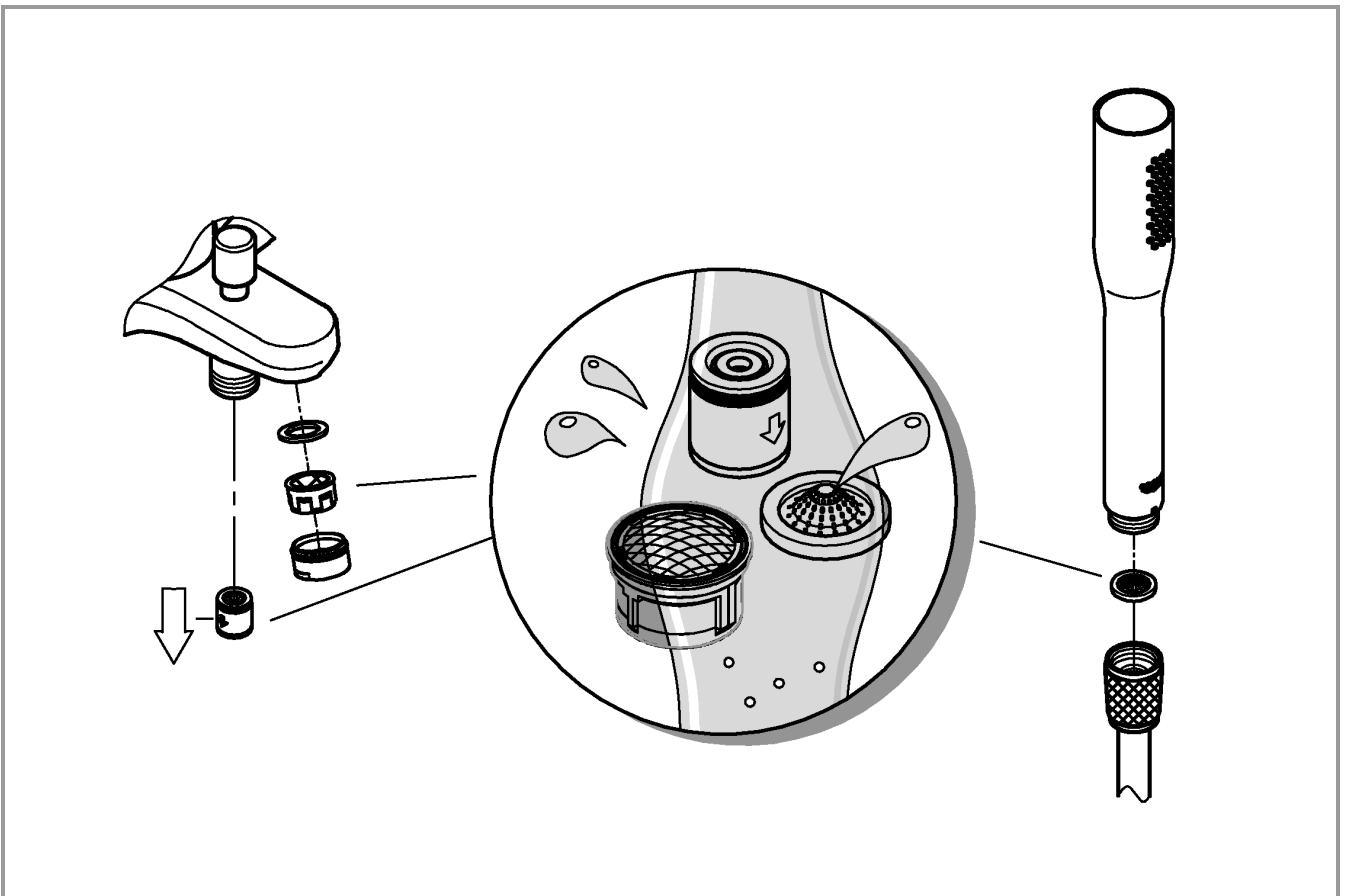

CH

3a

4a

SERVICE

Pure Freude an Wasser

GROHE
WAVES

D

+49 571 3989 333
impressum@grohe.de