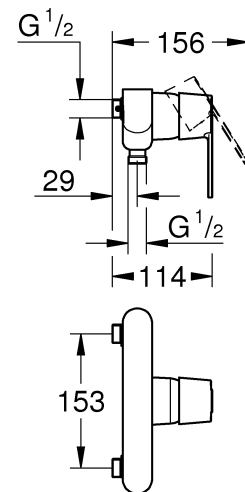

5 - 6

7

8

9

	23 474	23 475	32 887	32 888	32 889
		X	X		X
	X			X	
			X	X	X
					X

DIN 1988
DIN EN 806

bar

max. 10

5 1

°C

max. 70°

60°

*19 377
30mm

32 887

32 888

32 889

23 475 (CH)

23 474 (CH)

*

=

 	*12 064	G 1/2	 *19 377	 30mm	 *07 130	 +20
	*12 065	G 3/4				

1a

2a

1b