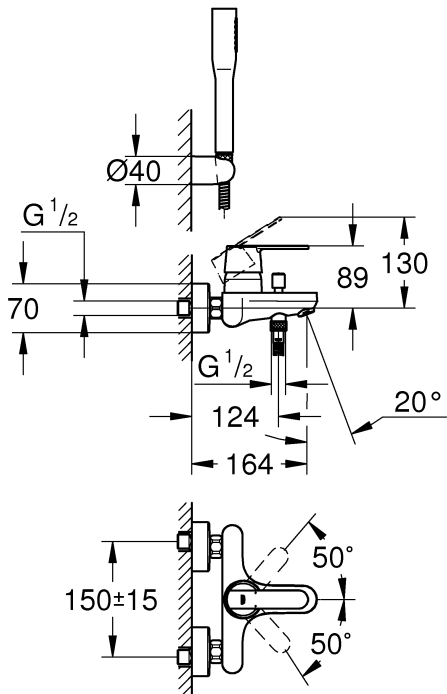

5 - 6

7

8

9

	23 474	23 475	32 887	32 888	32 889
		X	X		X
	X			X	
			X	X	X
					X

DIN 1988
DIN EN 806

bar

max. 10

5 1

°C

max. 70°

60°

*19 377
30mm

32 887

32 888

32 889

23 475 (CH)

23 474 (CH)

*

=

 	*12 064	G 1/2	 *19 377	 30mm	 *07 130	 +20
	*12 065	G 3/4				

1a

2a

1b