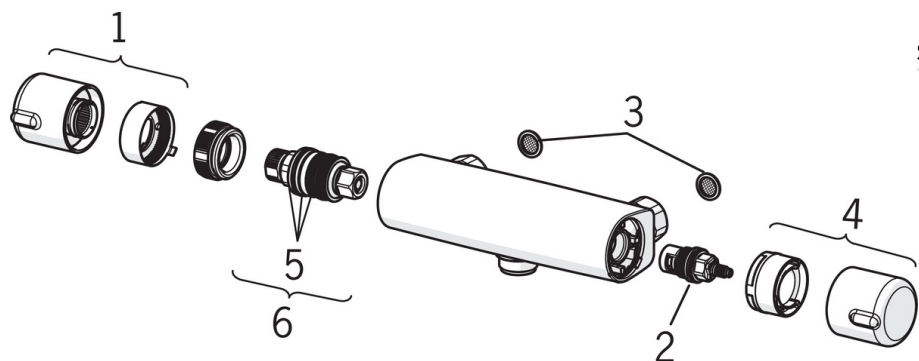

Запасные части

SP7470U

	Название	Код
01	Ручка регулировки температуры	602431V
02	Управляющий клапан	109898
03	Блок грязевых фильтров, G1/2, DN15	198094/2
03	Водный фильтр с уплотнением, G3/4, DN20	178375V
04	Ручка регулировки расхода	602430V
05	О-кольцо, комплект	178796V
06	Термостат/ узел регулировки	178780V