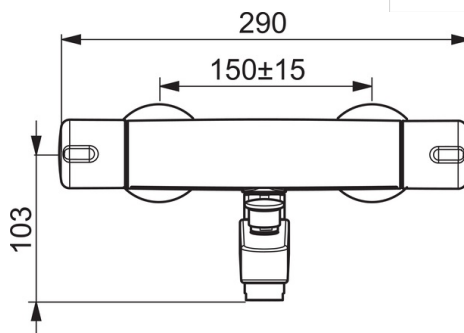

EAN: 6414150079580
static.oras.com/7442U

Термостатический смеситель для ванны и душа. Подключение горячей воды с правой стороны. Ограничитель температуры воды на 38°C на рукоятке. Контроль за расходом воды EcoFlow. В комплект входят обратные клапаны и грязевые фильтры. В комплект входит излив (221200) с дивертером.

- Bath tub
- Термостатический
- Настенный монтаж
- Хром
- Съёмный излив
- Ручка регулировки температуры, Ручка регулировки расхода
- Вытяжной дивертер
- Функция контроля за расходом воды Eco flow
- Термостатический картридж, Грязевой фильтр, Керамическая кран-букса
- Эксцентрики, Обратное подключение горячей воды, Отражатели, Шумоподавляющие уплотнители

ТЕХНИЧЕСКИЕ ДАННЫЕ

Параметры расхода воды

Расход воды при 300 кПа в эко-режиме	0.18 l/s
Расход воды при 300 кПа	0.3 l/s
Потеря давления при расходе 0.2 л/с	180 кПа
Потеря давления при расходе 0.3 л/с	300 кПа

Технические характеристики

Подключение горячей воды	max. +80°C
Рабочее давление	100 - 1000 кПа
Установочные размеры	G1/2
Установочная ширина	CC150± 15 mm
Длина/расстояние	105 mm
Материал	Латунь

Regulations

Стандарт EN	EN 1111
Уровень шума	I (ISO 3822) Oras lab.