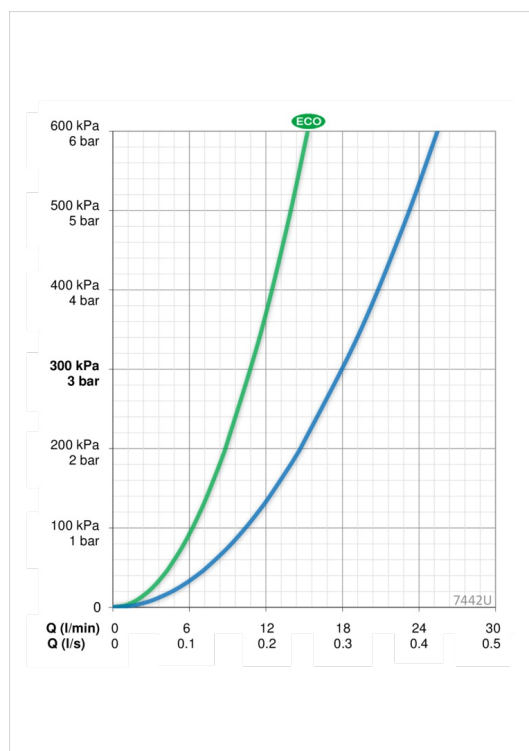

EAN: 6414150079580
static.oras.com/7442U

Термостатический смеситель для ванны и душа. Подключение горячей воды с правой стороны. Ограничитель температуры воды на 38°C на рукоятке. Контроль за расходом воды EcoFlow. В комплект входят обратные клапаны и грязевые фильтры. В комплект входит излив (221200) с дивертером.

- Bath tub
- Термостатический
- Настенный монтаж
- Хром
- Съёмный излив
- Ручка регулировки температуры, Ручка регулировки расхода
- Вытяжной дивертер
- Функция контроля за расходом воды Eco flow
- Термостатический картридж, Грязевой фильтр, Керамическая кран-букса
- Эксцентрики, Обратное подключение горячей воды, Отражатели, Шумоподавляющие уплотнители

ТЕХНИЧЕСКИЕ ДАННЫЕ

Параметры расхода воды

Расход воды при 300 кПа в эко-режиме	0.18 l/s
Расход воды при 300 кПа	0.3 l/s
Потеря давления при расходе 0.2 л/с	180 кПа
Потеря давления при расходе 0.3 л/с	300 кПа

Технические характеристики

Подключение горячей воды	max. +80°C
Рабочее давление	100 - 1000 кПа
Установочные размеры	G1/2
Установочная ширина	CC150± 15 mm
Длина/расстояние	105 mm
Материал	Латунь

Regulations

Стандарт EN	EN 1111
Уровень шума	I (ISO 3822) Oras lab.