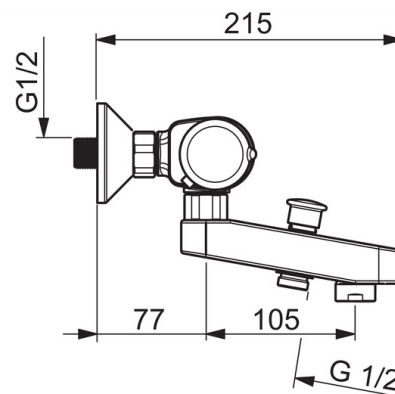

EAN: 6414150079580
static.oras.com/7442U

Термостатический смеситель для ванны и душа. Подключение горячей воды с правой стороны. Ограничитель температуры воды на 38°C на рукоятке. Контроль за расходом воды EcoFlow. В комплект входят обратные клапаны и грязевые фильтры. В комплект входит излив (221200) с дивертером.

- Bath tub
- Термостатический
- Настенный монтаж
- Хром
- Съёмный излив
- Ручка регулировки температуры, Ручка регулировки расхода
- Вытяжной дивертер
- Функция контроля за расходом воды Eco flow
- Термостатический картридж, Грязевой фильтр, Керамическая кран-букса
- Эксцентрики, Обратное подключение горячей воды, Отражатели, Шумоподавляющие уплотнители

ТЕХНИЧЕСКИЕ ДАННЫЕ

Параметры расхода воды

Расход воды при 300 кПа в эко-режиме	0.18 l/s
Расход воды при 300 кПа	0.3 l/s
Потеря давления при расходе 0.2 л/с	180 кПа
Потеря давления при расходе 0.3 л/с	300 кПа

Технические характеристики

Подключение горячей воды	max. +80°C
Рабочее давление	100 - 1000 кПа
Установочные размеры	G1/2
Установочная ширина	CC150± 15 mm
Длина/расстояние	105 mm
Материал	Латунь

Regulations

Стандарт EN	EN 1111
Уровень шума	I (ISO 3822) Oras lab.