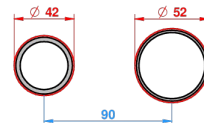

50695

22/10/2018

ХАРАКТЕРИСТИКИ

- Panthere с чёрным хрусталём
- Trim only for wall mixer with complete handshower on hook

ТЕХНИЧЕСКИЕ ХАРАКТЕРИСТИКИ

- Recommandé : 3 bars (max. 5 bars) - Advised : 43,5 psi (max. 72 psi)
- 9,5 l/min à 3 bars (2.5 gpm at 43.5 psi)

ДОСТУПНЫЕ ВАРИАНТЫ ПОКРЫТИЙ

Blush PVD - H62
Graphite PVD - H64
Matt Umber PVD - H67
Matt blush PVD - H60
Matt graphite PVD - H65
Umber PVD - H66

Аранья (чёрный никель) - D24
Бронза - D01
Золото - F01
Матовая красная старинная медь - H07
Матовое золото - F07
Матовое светлое золото - F31

Матовый никель - C01
Матовый хром - C02
Никель - B01
Покрытие PVD бронза - F33
Покрытие PVD золотистый цвет - H52
Покрытие PVD латунь - H49

Покрытие PVD матовая бронза - F34
Покрытие PVD матовая латунь - H50
Покрытие PVD матовый золотистый - H53
Покрытие PVD матовый никель - H56
Покрытие PVD никель - H55
Розовое золото - F27

Сатинированное золото - F03
Сатинированное светлое золото - F32
Сатинированный хром - C03
Светлое золото - F30
Серебро с родием - F18
Состаренный никель - H28