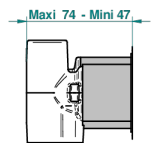

50695

22/10/2018

ХАРАКТЕРИСТИКИ

- Panthere с чёрным хрусталём
- Trim only for wall mixer with complete handshower on hook

ТЕХНИЧЕСКИЕ ХАРАКТЕРИСТИКИ

- Recommandé : 3 bars (max. 5 bars) - Advised : 43,5 psi (max. 72 psi)
- 9,5 l/min à 3 bars (2.5 gpm at 43.5 psi)

ДОСТУПНЫЕ ВАРИАНТЫ ПОКРЫТИЙ

Blush PVD - H62
Graphite PVD - H64
Matt Umber PVD - H67
Matt blush PVD - H60
Matt graphite PVD - H65
Umber PVD - H66

Аранья (чёрный никель) - D24
Бронза - D01
Золото - F01
Матовая красная старинная медь - H07
Матовое золото - F07
Матовое светлое золото - F31

Матовый никель - C01
Матовый хром - C02
Никель - B01
Покрытие PVD бронза - F33
Покрытие PVD золотистый цвет - H52
Покрытие PVD латунь - H49

Покрытие PVD матовая бронза - F34
Покрытие PVD матовая латунь - H50
Покрытие PVD матовый золотистый - H53
Покрытие PVD матовый никель - H56
Покрытие PVD никель - H55
Розовое золото - F27

Сатинированное золото - F03
Сатинированное светлое золото - F32
Сатинированный хром - C03
Светлое золото - F30
Серебро с родием - F18
Состаренный никель - H28