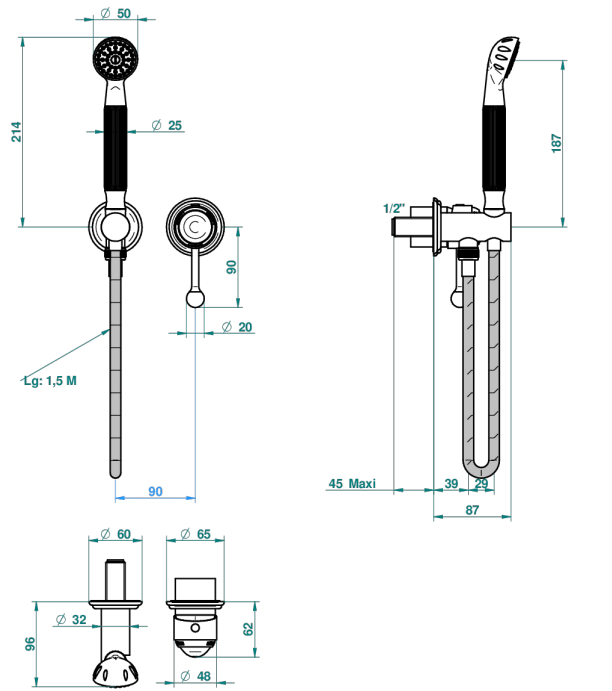

PANTHERE C ЧЕРНЫМ ХРУСТАЛЕМ

A2K-6561B

Trim only for wall mixer with complete handshower on hook

THG®
PARIS

Compatible avec

5840/MA
5840/MA/W

5840/MAUS

50695

22/10/2018

ХАРАКТЕРИСТИКИ

- Panthere с чёрным хрусталём
- Trim only for wall mixer with complete handshower on hook

ТЕХНИЧЕСКИЕ ХАРАКТЕРИСТИКИ

- Recommandé : 3 bars (max. 5 bars) - Advised : 43,5 psi (max. 72 psi)
- 9,5 l/min à 3 bars (2.5 gpm at 43.5 psi)

ДОСТУПНЫЕ ВАРИАНТЫ ПОКРЫТИЙ

Blush PVD - H62
Graphite PVD - H64
Matt Umber PVD - H67
Matt blush PVD - H60
Matt graphite PVD - H65
Umber PVD - H66

Аранья (чёрный никель) - D24
Бронза - D01
Золото - F01
Матовая красная старинная медь - H07
Матовое золото - F07
Матовое светлое золото - F31

Матовый никель - C01
Матовый хром - C02
Никель - B01
Покрытие PVD бронза - F33
Покрытие PVD золотистый цвет - H52
Покрытие PVD латунь - H49

Покрытие PVD матовая бронза - F34
Покрытие PVD матовая латунь - H50
Покрытие PVD матовый золотистый - H53
Покрытие PVD матовый никель - H56
Покрытие PVD никель - H55
Розовое золото - F27

Сатинированное золото - F03
Сатинированное светлое золото - F32
Сатинированный хром - C03
Светлое золото - F30
Серебро с родием - F18
Состаренный никель - H28