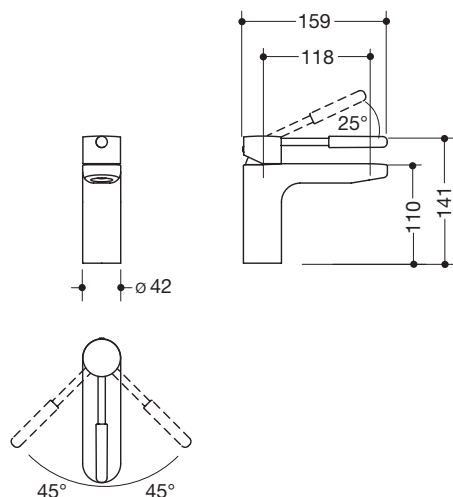

Produktdatenblatt
Einhebel-Waschtischmischer AQ1B12M10240

HEWI

Erhältlich in DE, AT, FR, UK, BE, PL, NL, LU, IRL, ISL

Einhebel-Waschtischmischer AQ1B12M10240

- hochwertig verchromt, rund, mit farbigem Griffelement aus hochwertigem, mattem Polyamid in den HEWI Farben 99 (Reinweiß), 98 (Signalweiß), 97 (Lichtgrau), 95 (Felsgrau), 92 (Anthrazitgrau) und 90 (Tiefschwarz)
- Durchfluss 5 l/min
- Keramikkartusche Kerox K-35OP, druckfest bis 35 bar
- Laminar-Strahlregler mit dynamischer Mengenregulierung 5 l/min, winkelverstellbar und diebstahlgeschützt
- Anschluss über flexible Druckschläuche mit eingeflochtener Warm-Kalt-Markierung 450 mm lang, G 3/8
- Armaturenkörper Messing
- Bedienehebel mit Warm-Kalt-Kennzeichnung
- 141 mm hoch, Ausladung 159 mm
- Auslauf starr
- ohne Ablaufgarnitur
- geeignet für thermische Desinfektion nach DVGW W 551
- Geräuschklasse 1
- DVGW zertifiziert
- mit WELL Label

Abbildung ähnlich

Abmessungen in mm

Oberfläche Armatur

chrom

Farben

98 99 97 95 92 90

Griffelement

Polyamid, matt