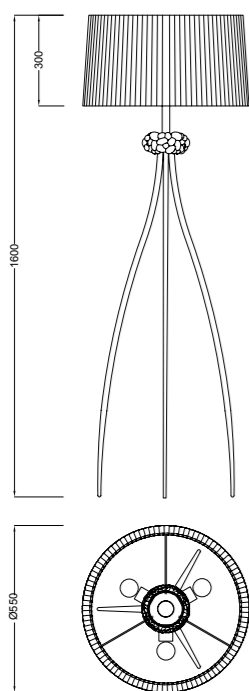

Продажа дизайнерской мебели, света и аксессуаров по всей России

8 (800) 500-70-36
hello@barcelonadesign.ru
www.barcelonadesign.ru

4635

E14 1x13W - 220/240V (no incl.)

Cromo - Chrome

Pantalla blanca - White Shade

4735

E14 1x13W - 220/240V (no incl.)

Cuero - Antique brass

Pantalla blanca - White Shade

4636/4736 - Sobremesa/ Table Lamp

4636

E27 1x23W - 220/240V (no incl.)

Cromo - Chrome

Pantalla blanca - White Shade

4736

E27 1x23W - 220/240V (no incl.)

Cuero - Antique brass

Pantalla blanca - White Shade

4637/4737 - Sobremesa/ Table Lamp

4637

E14 1x13W - 220/240V (no incl.)

Cromo - Chrome

Pantalla blanca - White Shade

4737

E14 1x13W - 220/240V (no incl.)

Cuero - Antique brass

Pantalla blanca - White Shade

4638/4738 - Pie de Salón/ Floor Lamp