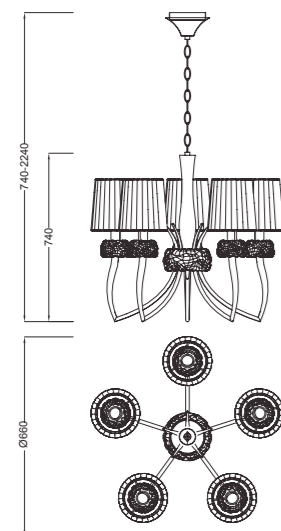

- 4630**
E14 9x13W - 220/240V (no incl.)
Cromo - Chrome Pantalla blanca - White Shade
- 4730**
E14 9x13W - 220/240V (no incl.)
Cuero - Antique brass Pantalla blanca - White Shade

4631/4731 - Colgante/Pendant Lamp