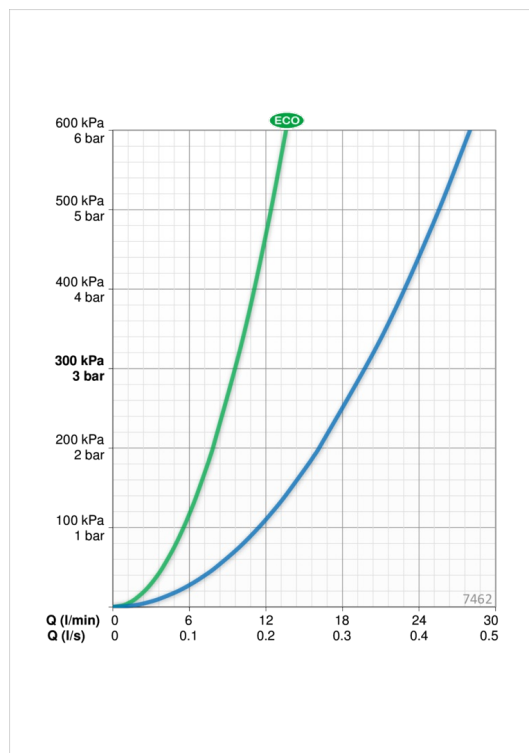

Тип разрешения

KIWA SE	1598