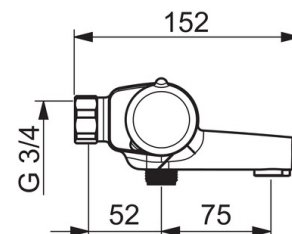

Тип разрешения

KIWA SE	1598