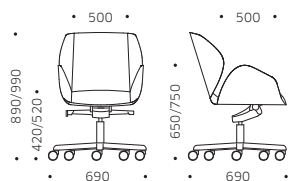

SID8X / SHD8X

SID6X

CERTIFICAZIONI CERTIFICATIONS

EN 1335 Test by CATAS

FINITURE FINISHES

PARTI METALLICHE METAL PARTS

Verniciato nero / Black painted / Verni couleur noir / Acabado en negro

PARTI IN PLASTICA PLASTIC PARTS

Nero / Black / Noir / Negro

PARTI IN LEGNO WOODEN PARTS

Palissandro / Rosewood / Bois de rose / Palo de rosa

PARTI IN ALLUMINIO ALUMINIUM PARTS

Lucido o verniciato nero / Polished or black painted / Poli ou verni couleur noir / Pulido o acabado en negro

ACCESSORI ACCESSORIES

POGGIATESTA HEADREST

Imbottito / Upholstered / Rembouré / Tapizado

BRACCIOLO ARMREST

Imbottito / Upholstered / Rembouré / Tapizado

BASE GIREVOLE SWIVEL BASE

Alluminio a 5 razze / Aluminium 5 stars / Aluminium 5 branches / Aluminio de 5 radios

Alluminio a 5 razze con inserti in legno / Aluminium 5 stars with wood pads / Aluminium 5 branches avec inserts en bois / Aluminio de 5 radios con inserciones de madera

RIVESTIMENTI COVERINGS

tessuto
fabric
tissu
tela

AG - AR - BR - BB - BL - CT - CE - DB - ET

pelle
leather
cuir
cuero

EP - FP

DOTAZIONI MECCANICHE TECHNICAL FEATURES

Sedile regolabile in altezza / Meccanismo oscillante / Dispositivo regolazione di tensione / Sistema di sicurezza antiritorno

1. EN Height adjustable seat / Tilt mechanism / Device for tension adjustment / Anti-return safety system
2. FR Siège réglable en hauteur / Mécanisme pivotant / Système d'ajustement de la tension / Système de sécurité anti-retour
3. ES Asiento regulable en altura / Mecanismo oscilante / Dispositivo de ajuste de tensión de oscilación / Mecanismo de seguridad anti-retorno