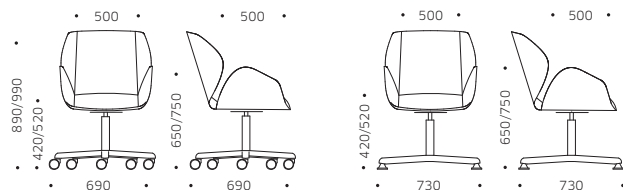

MODELLI DISPONIBILI AVAILABLE MODELS

SL

Scocca in legno, profilo in tinta
Wooden shell, plain profiled edge
Coque en bois, profil dans teinte
Cuerpo de madera, perfil en tinte

SM

Scocca in legno, profilo in contrasto
Wooden shell, contrasting profiled edge
Coque en bois, profil contrastant
Cuerpo de madera, perfil contrastante

SI

Scocca rivestita, profilo in tinta
Upholstered shell, plain profiled edge
Coque rembouré, profil dans teinte
Cuerpo tapizado, perfil en tinte

SH

Scocca rivestita, profilo in contrasto
Upholstered shell, contrasting profiled edge
Coque rembouré, profil contrastant
Cuerpo tapizado, perfil contrastante

MISURE E VARIANTI SIZES AND VARIANTS

S106X / SL06X

S106K

CERTIFICAZIONI CERTIFICATIONS

EN 16139 EN 1022 EN 1728 Test by CATAS

FINITURE FINISHES

PARTI METALLICHE METAL PARTS

Verniciato nero / Black painted / Verni couleur noir / Acabado en negro

PARTI IN PLASTICA PLASTIC PARTS

Nero / Black / Noir / Negro

PARTI IN LEGNO WOODEN PARTS

Palissandro / Rosewood / Bois de rose / Palo de rosa

PARTI IN ALLUMINIO ALUMINIUM PARTS

Lucido o verniciato nero / Polished or black painted / Poli ou verni couleur noir / Pulido o acabado en negro

ACCESSORI ACCESSORIES

BRACCIOLO ARMREST

Imbottito / Upholstered / Rembouré / Tapizado

BASE GIREVOLE SWIVEL BASE

Alluminio a 5 razze / Aluminium 5 stars / Aluminium 5 branches / Aluminio de 5 radios

Alluminio a 5 razze con inserti in legno / Aluminium 5 stars with wood pads / Aluminium 5 branches avec inserts en bois / Aluminio de 5 radios con inserciones de madera

Alluminio a 4 razze / Aluminium 4 stars / Aluminium 4 branches / Aluminio de 4 radios

RIVESTIMENTI COVERINGS

tessuto
fabric
tissu
tela

AG - AR - BR - BB - BL - CT - CE - DB - ET

pelle
leather
cuir
cuero

EP - FP

DOTAZIONI MECCANICHE TECHNICAL FEATURES

Sedile regolabile in altezza

EN Height adjustable seat

FR Siège réglable en hauteur

ES Asiento regulable en altura