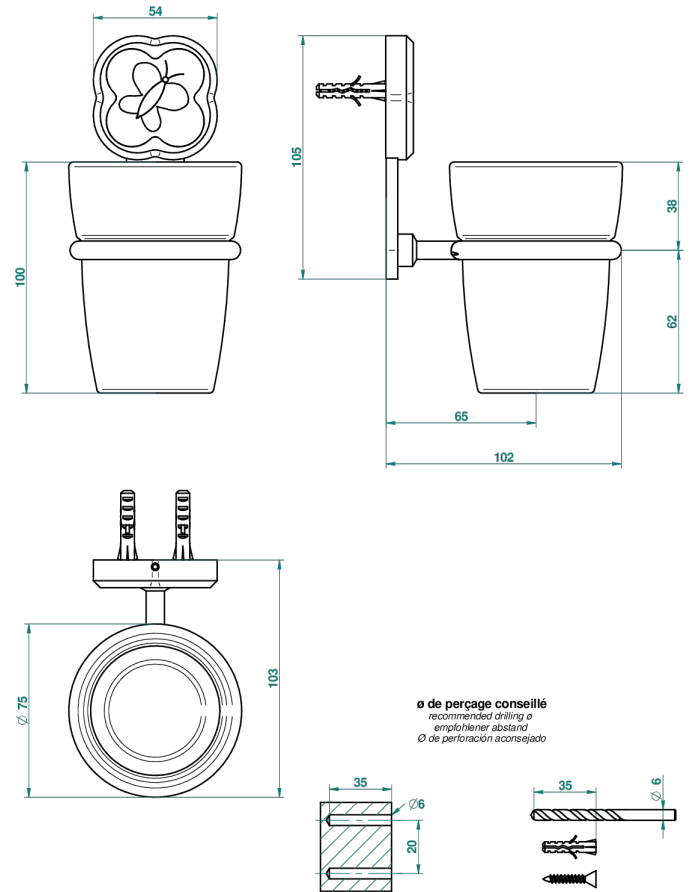

САРУСИНЕ ФИОЛЕТОВЫЙ С ЗОЛОТЫМ ДЕКОРОМ

A7D-536

Стакан настенный для зубных щёток

THG[®]
PARIS

31554

03/01/2018

ХАРАКТЕРИСТИКИ

- Сарусине фиолетовый с золотым декором
- Стакан настенный для зубных щёток