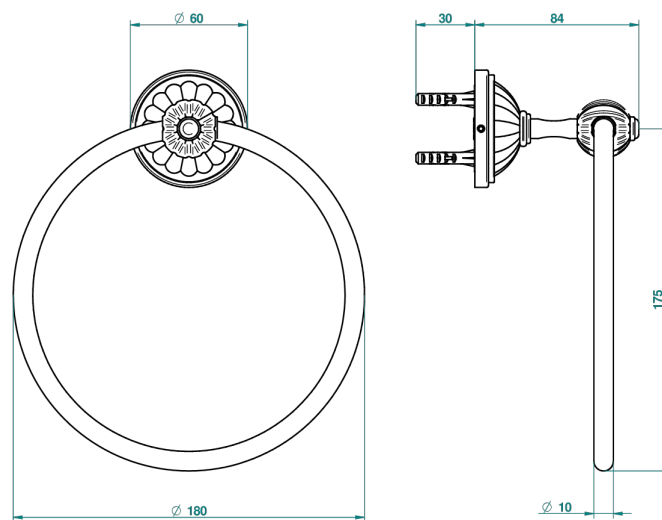

MANDARINE С САТИНИРОВАННЫМ ХРУСТАЛЕМ

U1E-504N

Полотенцедержатель-кольцо-Ø 180 мм одинарное

THG®
PARIS

39616

10/09/2010

ХАРАКТЕРИСТИКИ

- Mandarine с сатинированным хрусталём
- Полотенцедержатель-кольцо-Ø 180 мм одинарное

ДОСТУПНЫЕ ВАРИАНТЫ ПОКРЫТИЙ

Blush PVD - H62
Graphite PVD - H64
Matt Umber PVD - H67
Matt blush PVD - H60
Matt graphite PVD - H65
Umber PVD - H66

Аранья (чёрный никель) - D24
Бронза - D01
Золото - F01
Матовая красная старинная медь - H07
Матовое золото - F07
Матовое светлое золото - F31

Матовый никель - C01
Матовый хром - C02
Никель - B01
Покрытие PVD бронза - F33
Покрытие PVD золотистый цвет - H52
Покрытие PVD латунь - H49

Покрытие PVD матовая бронза - F34
Покрытие PVD матовая латунь - H50
Покрытие PVD матовый золотистый - H53
Покрытие PVD матовый никель - H56
Покрытие PVD никель - H55
Розовое золото - F27

Сатинированное золото - F03
Сатинированный хром - C03
Светлое золото - F30
Серебро с родием - F18
Состаренный никель - H28
Старинное серебро - H03