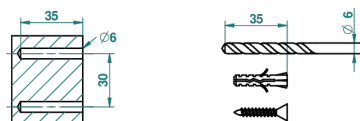

MANDARINE С САТИНИРОВАННЫМ ХРУСТАЛЕМ

U1E-504N

Полотенцедержатель-кольцо-Ø 180 мм одинарное

THG®
PARIS

39616

10/09/2010

ХАРАКТЕРИСТИКИ

- Mandarine с сатинированным хрусталём
- Полотенцедержатель-кольцо-Ø 180 мм одинарное

ДОСТУПНЫЕ ВАРИАНТЫ ПОКРЫТИЙ

Blush PVD - H62
Graphite PVD - H64
Matt Umber PVD - H67
Matt blush PVD - H60
Matt graphite PVD - H65
Umber PVD - H66

Аранья (чёрный никель) - D24
Бронза - D01
Золото - F01
Матовая красная старинная медь - H07
Матовое золото - F07
Матовое светлое золото - F31

Матовый никель - C01
Матовый хром - C02
Никель - B01
Покрытие PVD бронза - F33
Покрытие PVD золотистый цвет - H52
Покрытие PVD латунь - H49

Покрытие PVD матовая бронза - F34
Покрытие PVD матовая латунь - H50
Покрытие PVD матовый золотистый - H53
Покрытие PVD матовый никель - H56
Покрытие PVD никель - H55
Розовое золото - F27

Сатинированное золото - F03
Сатинированный хром - C03
Светлое золото - F30
Серебро с родием - F18
Состаренный никель - H28
Старинное серебро - H03