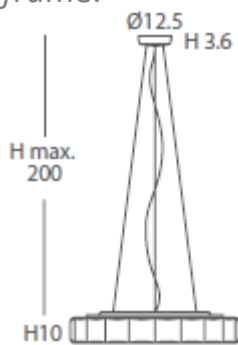

COLGANTE - PLAFÓN

Un modelo con una estructura original que evoca un caramelo y pone a prueba la capacidad imaginativa en el que se puede mantener la pureza de la tela elástica blanca o elegir colorear libremente un espacio interior.

SUSPENSION – SURFACE LIGHT

Want a candy? SWEET allows you to colouring the interior space or keeping pureness of white. Suitable on any surface, vertical, horizontal or sloping. Removable stretching fabric covering a metal frame.