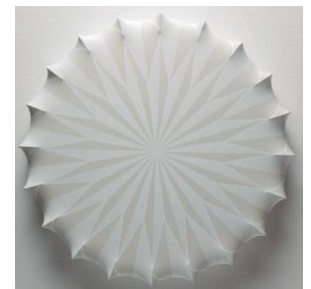

INSTALACIÓN / INSTALLATION

- E27 LED 3x10W Ø6cm

- PCB-LED 20W 700mA
Cálida / Warm 3000K 1180lm
Neutra / Neutral 4000K 1235lm

*(bombillas no incluidas / lamps not included)

* Archivos 3D y ficheros fotométricos disponibles en web / 3D and photometric files available on the web