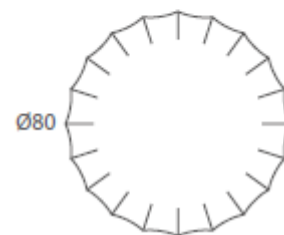

REF.
23030/80
23031/80
23032/80
23033/80