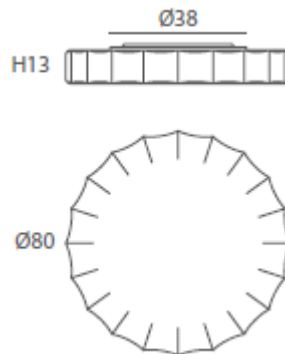

REF.

23020/80
23021/80
23022/80
23023/80

PLAFÓN / SURFACE LIGHT
IP20

MATERIAL

Metal y tela elástica /
Metal & stretching fabric

ACABADO / FINISH

Blanco óptico / Optical white (23020)
Ondas color / Colour waves (23021)
Rosetón / Ceiling rose (23022)
Cintas marrón / Brown stripes (23023)