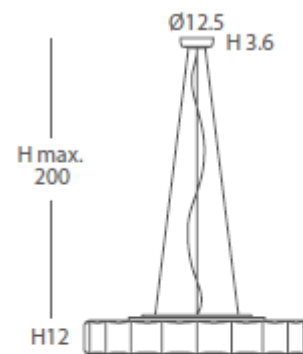

#### INSTALACIÓN / INSTALLATION

- E27 LED 3x10W Ø6cm

- PCB-LED 20W 700mA

Cálida / Warm 3000K 1180lm

Neutra / Neutral 4000K 1235lm

\*(bombillas no incluidas / lamps not included)

\* Archivos 3D y ficheros fotométricos disponibles en web / 3D and photometric files available on the web