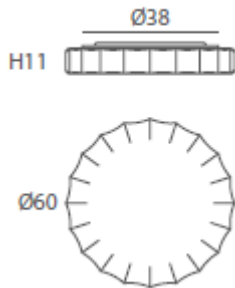

#### INSTALACIÓN / INSTALLATION

- E27 LED 3x10W Ø6cm

- PCB-LED 20W 700mA

Cálida / Warm 3000K 1180lm

Neutra / Neutral 4000K 1235lm

**REF.**

23020/60  
23021/60  
23022/60  
23023/60

**PLAFÓN / SURFACE LIGHT**  
IP20