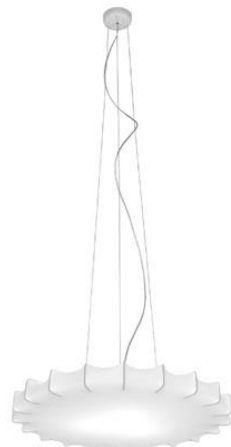

## COLGANTE - PLAFÓN

Un modelo con una estructura original que evoca un caramelo y pone a prueba la capacidad imaginativa en el que se puede mantener la pureza de la tela elástica blanca o elegir colorear libremente un espacio interior.

#### ACABADO / FINISH

Florón blanco mate o níquel sat. /  
Matt white or satin nickel canopy

Telas / fabrics:

Blanco óptico / Optical white (23030)

Ondas color / Colour waves (23031)

Rosetón / Ceiling rose (23032)

Cintas marrón / Brown stripes (23033)

#### INSTALACIÓN / INSTALLATION

- E27 LED 3x10W Ø6cm

- PCB-LED 20W 700mA

Cálida / Warm 3000K 1180lm

Neutra / Neutral 4000K 1235lm

**REF.**

23020/60  
23021/60  
23022/60  
23023/60

**PLAFÓN / SURFACE LIGHT**  
IP20