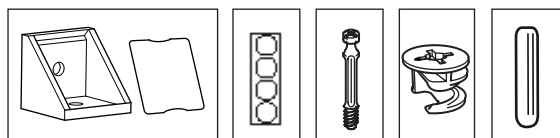

Spare Parts

6

7

9

8

10

SKETCH NO.	SPAREPART NO.	Life spegel	Life mirror
1	9204098 9204103	LIFE SPEGEL 500 HÖGER GAVEL LIFE SPEGEL 600/700 HÖGER GAVEL	LIFE MIRROR 500 RIGHT SIDE WHITE LIFE MIRROR 600/700 RIGHT SIDE WHITE
2	9204099 9204104	LIFE SPEGEL 500 VÄNSTER GAVEL LIFE SPEGEL 600/700 VÄNSTER GAVEL	LIFE MIRROR 500 LEFT SIDE WHITE LIFE MIRROR 600/700 LEFT SIDE WHITE
3	9204101 9204106 9204109 9204111 9204112 9204113 1559998 9203929	LIFE SPEGEL 500 TOPP LIFE SPEGEL 600 TOPP LIFE SPEGEL 700 TOPP LIFE SPEGEL 500 LEDBELYSNING LIFE SPEGEL 600 LEDBELYSNING LIFE SPEGEL 700 LEDBELYSNING LIFE SPEGEL LEDTRAFO 15W IP44 LIFE SPEGEL VIT TÄCKPLATTA FÖR TRAFO	LIFE MIRROR 500 TOP BOARD WHITE LIFE MIRROR 600 TOP BOARD WHITE LIFE MIRROR 700 TOP BOARD WHITE LIFE MI-CA 500 LED-LIGHT 410 MM LIFE MI-CA 600 LED-LIGHT 510 MM LIFE MI-CA 700 LED-LIGHT 610 MM LIFE LED DRIVER 115W IP44 LIFE MIRROR WHITE COVER FOR LED DRIVER
4	9204100 9204105 9204108	LIFE SPEGEL 500 BOTTEN LIFE SPEGEL 600 BOTTEN LIFE SPEGEL 700 BOTTEN	LIFE MIRROR 500 BOTTOM WHITE LIFE MIRROR 600 BOTTOM WHITE LIFE MIRROR 700 BOTTOM WHITE
5	9204102 9204107 9204110	LIFE SPEGEL 500 SPEGEL MED BAKSTYCKE LIFE SPEGEL 600 SPEGEL MED BAKSTYCKE LIFE SPEGEL 700 SPEGEL MED BAKSTYCKE	LIFE MIRROR 500 BOARD WITH MIRROR LIFE MIRROR 600 BOARD WITH MIRROR LIFE MIRROR 700 BOARD WITH MIRROR
6	9202023	LIFE SPEGEL PLASTVINKEL FÖR UPPHÄNGNING	LIFE MIRROR PLASTIC ANGLE
7	9202025 9202027 9202029	LIFE TÄCKPLATTA MELAMIN VIT 14 MM LIFE TÄCKPLATTA MELAMIN VIT 20 MM LIFE TÄCKBRICKA VIT	LIFE MELAMIN COVER WHITE 14 MM LIFE MELAMIN COVER WHITE 20 MM LIFE COVER CUP WHITE 14 MM
8	9202031	LIFE SNÄCKLÅS	LIFE HOUSING
9	9202032	LIFE SNÄCKSKRUV	LIFE BOLT FOR HOUSING
10	9202033	LIFE TRÄPLUGG	LIFE DOWEL