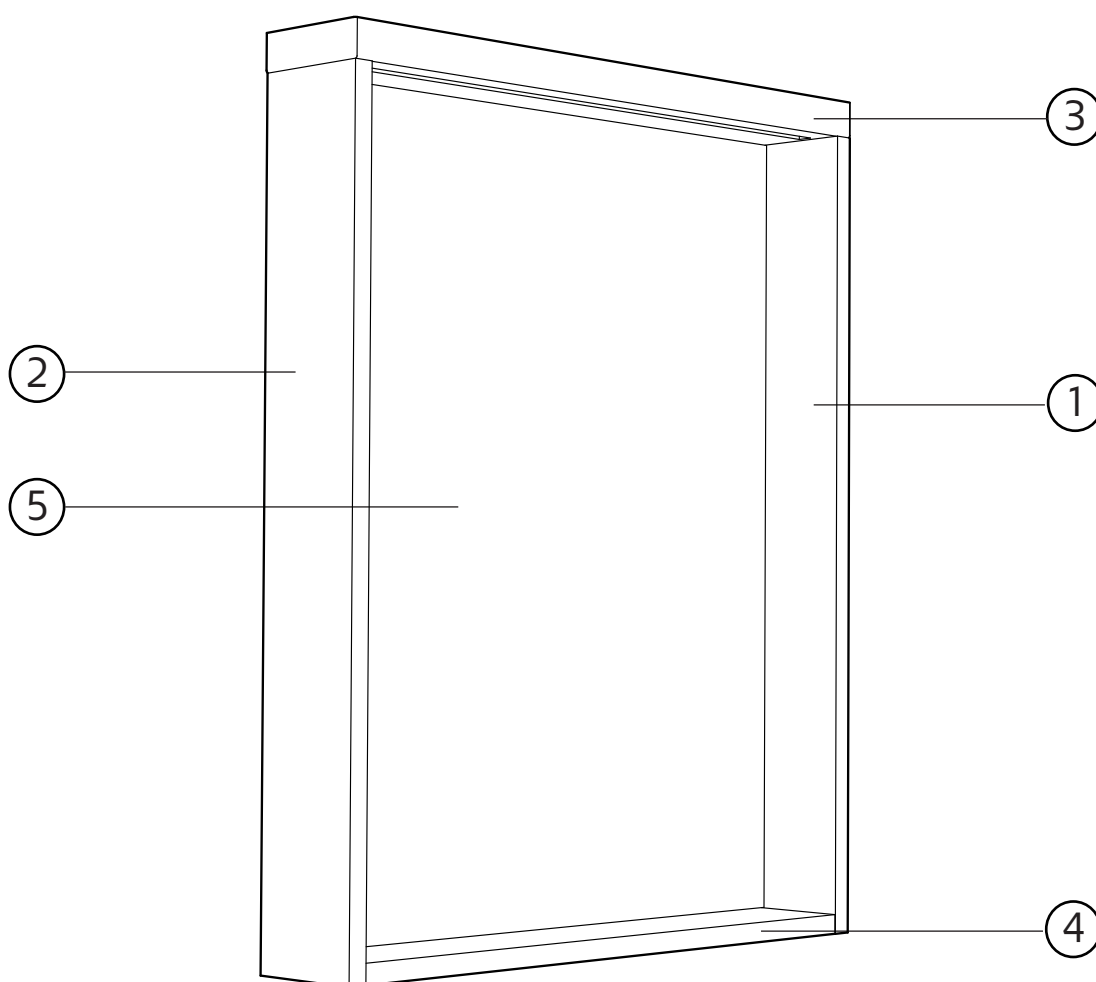

Spare Parts

6

7

9

8

10

SKETCH NO.	SPAREPART NO.	Life spegel	Life mirror
1	9204098 9204103	LIFE SPEGEL 500 HÖGER GAVEL LIFE SPEGEL 600/700 HÖGER GAVEL	LIFE MIRROR 500 RIGHT SIDE WHITE LIFE MIRROR 600/700 RIGHT SIDE WHITE
2	9204099 9204104	LIFE SPEGEL 500 VÄNSTER GAVEL LIFE SPEGEL 600/700 VÄNSTER GAVEL	LIFE MIRROR 500 LEFT SIDE WHITE LIFE MIRROR 600/700 LEFT SIDE WHITE
3	9204101 9204106 9204109 9204111 9204112 9204113 1559998 9203929	LIFE SPEGEL 500 TOPP LIFE SPEGEL 600 TOPP LIFE SPEGEL 700 TOPP LIFE SPEGEL 500 LEDBELYSNING LIFE SPEGEL 600 LEDBELYSNING LIFE SPEGEL 700 LEDBELYSNING LIFE SPEGEL LEDTRAFO 15W IP44 LIFE SPEGEL VIT TÄCKPLATTA FÖR TRAFO	LIFE MIRROR 500 TOP BOARD WHITE LIFE MIRROR 600 TOP BOARD WHITE LIFE MIRROR 700 TOP BOARD WHITE LIFE MI-CA 500 LED-LIGHT 410 MM LIFE MI-CA 600 LED-LIGHT 510 MM LIFE MI-CA 700 LED-LIGHT 610 MM LIFE LED DRIVER 115W IP44 LIFE MIRROR WHITE COVER FOR LED DRIVER
4	9204100 9204105 9204108	LIFE SPEGEL 500 BOTTEN LIFE SPEGEL 600 BOTTEN LIFE SPEGEL 700 BOTTEN	LIFE MIRROR 500 BOTTOM WHITE LIFE MIRROR 600 BOTTOM WHITE LIFE MIRROR 700 BOTTOM WHITE
5	9204102 9204107 9204110	LIFE SPEGEL 500 SPEGEL MED BAKSTYCKE LIFE SPEGEL 600 SPEGEL MED BAKSTYCKE LIFE SPEGEL 700 SPEGEL MED BAKSTYCKE	LIFE MIRROR 500 BOARD WITH MIRROR LIFE MIRROR 600 BOARD WITH MIRROR LIFE MIRROR 700 BOARD WITH MIRROR
6	9202023	LIFE SPEGEL PLASTVINKEL FÖR UPPHÄNGNING	LIFE MIRROR PLASTIC ANGLE
7	9202025 9202027 9202029	LIFE TÄCKPLATTA MELAMIN VIT 14 MM LIFE TÄCKPLATTA MELAMIN VIT 20 MM LIFE TÄCKBRICKA VIT	LIFE MELAMIN COVER WHITE 14 MM LIFE MELAMIN COVER WHITE 20 MM LIFE COVER CUP WHITE 14 MM
8	9202031	LIFE SNÄCKLÅS	LIFE HOUSING
9	9202032	LIFE SNÄCKSKRUV	LIFE BOLT FOR HOUSING
10	9202033	LIFE TRÄPLUGG	LIFE DOWEL