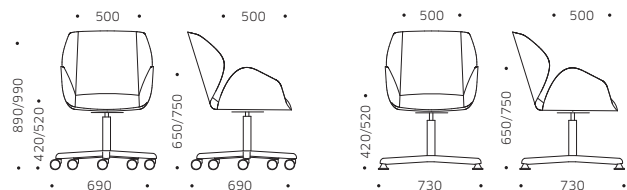

DIREZIONALI EXECUTIVE
SUONI GUEST CHAIR

MODELLI DISPONIBILI AVAILABLE MODELS

SL
Scocca in legno, profilo in tinta
Wooden shell, plain profiled edge
Coque en bois, profil dans teinte
Cuerpo de madera, perfil en tinte

SM
Scocca in legno, profilo in contrasto
Wooden shell, contrasting profiled edge
Coque en bois, profil contrastant
Cuerpo de madera, perfil contrastante

SI
Scocca rivestita, profilo in tinta
Upholstered shell, plain profiled edge
Coque rembouré, profil dans teinte
Cuerpo tapizado, perfil en tinte

SH
Scocca rivestita, profilo in contrasto
Upholstered shell, contrasting profiled edge
Coque rembouré, profil contrastant
Cuerpo tapizado, perfil contrastante

MISURE E VARIANTI SIZES AND VARIANTS

S106X / SL06X