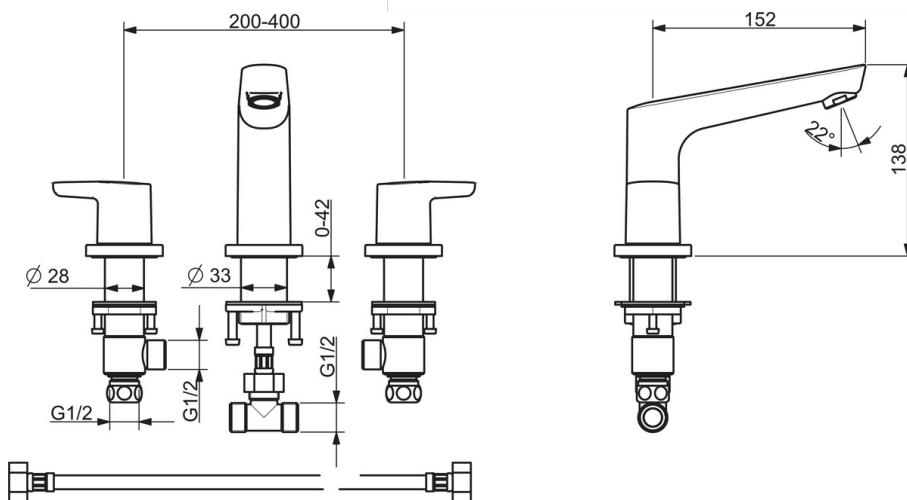

EAN: 6414150081095
static.oras.com/3944

Смеситель для ванны в сборе. С фиксированным изливом, аэратором и отдельными ручками регулировки горячей и холодной воды.

- Bath tub
- Двухрычажный
- На бортик
- Хром
- Фиксированный излив
- Каскадный
- Двухрычажный смеситель

ТЕХНИЧЕСКИЕ ДАННЫЕ

Параметры расхода воды

Расход воды при 300 кПа **0.33 l/s**

Технические характеристики

Подключение горячей воды **max. +80°C**
 Рабочее давление **50 - 1000 кПа**
 Длина/расстояние **135 mm**

Regulations

Стандарт EN **EN 200**

Запасные части

SP3944

	Название	Код
01	Гибкая подводка, L=600, G1/2xG1/2	1000137/2
02	О-кольцо, 13X2	602627/10
03	Аэратор, M24x1 C	601987V
04	Комплект крепежных частей	602629V
05	Гибкая подводка, L=160, G1/2-M10x1	1000136V
06	Рукоятка	602638V
07	Рукоятка	602639V
08	Зажимная гайка, d35,5 x M24 x 1	602630V
09	Управляющий клапан, G1/2, SW17	602631V
10	Адаптер Белый	602632V
11	Комплект крепежных частей	602626V
12	Управляющий клапан, G1/2	602633V