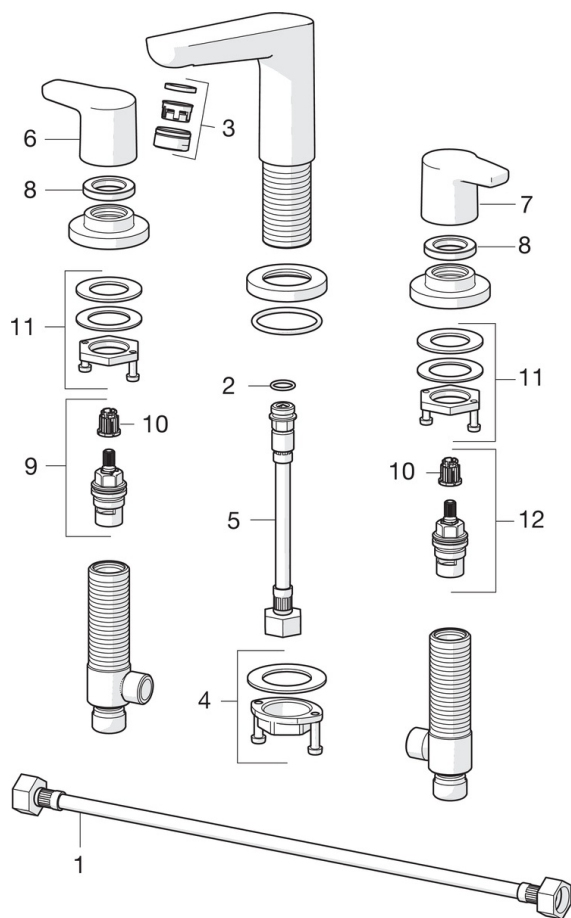

EAN: 6414150081095
static.oras.com/3944

Смеситель для ванны в сборе. С фиксированным изливом, аэратором и отдельными ручками регулировки горячей и холодной воды.

- Bath tub
- Двухрычажный
- На бортик
- Хром
- Фиксированный излив
- Каскадный
- Двухрычажный смеситель

ТЕХНИЧЕСКИЕ ДАННЫЕ

Параметры расхода воды

Расход воды при 300 кПа **0.33 l/s**

Технические характеристики

Подключение горячей воды **max. +80°C**
 Рабочее давление **50 - 1000 кПа**
 Длина/расстояние **135 mm**

Regulations

Стандарт EN **EN 200**

Запасные части

SP3944

	Название	Код
01	Гибкая подводка, L=600, G1/2xG1/2	1000137/2
02	О-кольцо, 13X2	602627/10
03	Аэратор, M24x1 C	601987V
04	Комплект крепежных частей	602629V
05	Гибкая подводка, L=160, G1/2-M10x1	1000136V
06	Рукоятка	602638V
07	Рукоятка	602639V
08	Зажимная гайка, d35,5 x M24 x 1	602630V
09	Управляющий клапан, G1/2, SW17	602631V
10	Адаптер Белый	602632V
11	Комплект крепежных частей	602626V
12	Управляющий клапан, G1/2	602633V