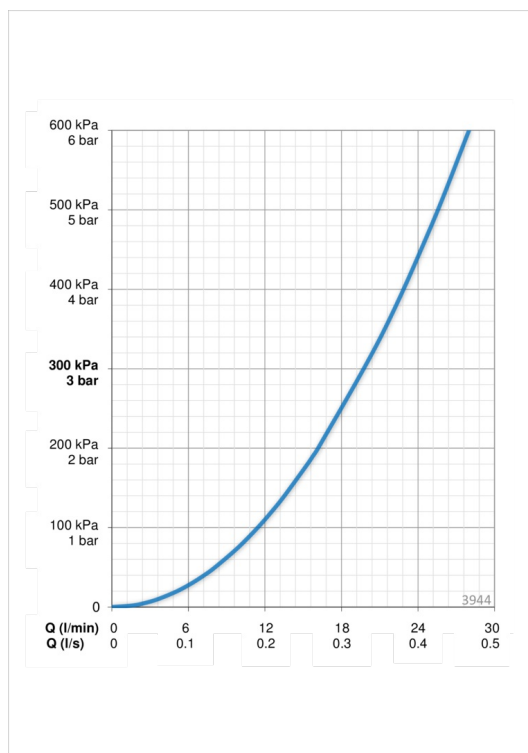

EAN: 6414150081095
static.oras.com/3944

Смеситель для ванны в сборе. С фиксированным изливом, аэратором и отдельными ручками регулировки горячей и холодной воды.

- Bath tub
- Двухрычажный
- На бортик
- Хром
- Фиксированный излив
- Каскадный
- Двухрычажный смеситель

ТЕХНИЧЕСКИЕ ДАННЫЕ

Параметры расхода воды

Расход воды при 300 кПа **0.33 l/s**

Технические характеристики

Подключение горячей воды **max. +80°C**
Рабочее давление **50 - 1000 кПа**
Длина/расстояние **135 mm**

Regulations

Стандарт EN **EN 200**