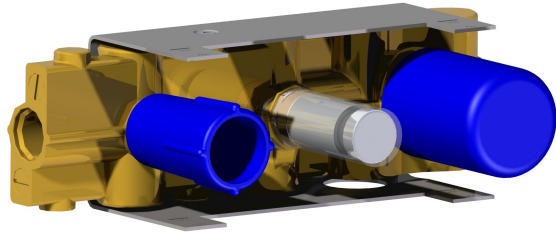

Incassi

Istruzioni di installazione / Installation instruction

Art. 724027

Art. 724028