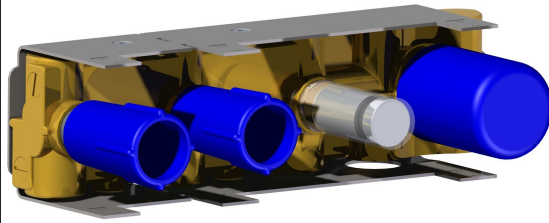

Incassi

Istruzioni di installazione / Installation instruction

Art. 724027

Art. 724028