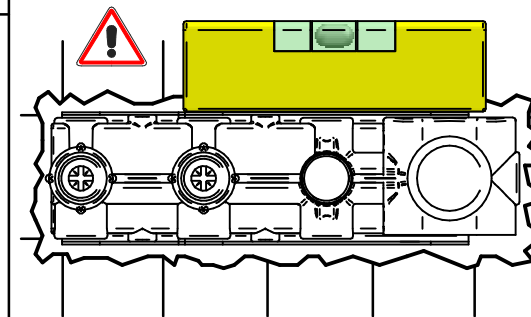

Incassi

Istruzioni di installazione / Installation instruction

Art. 724027

Art. 724028

2

3

4

5

Per installatore: Al fine di garantire la durata del prodotto installare rubinetti con filtro da pulire periodicamente. Effettuare risciacquo delle tubazioni prima di installare il prodotto PUNTO 1)
Eventuali residui se finissero all'interno della cartuccia potrebbero causarne il danneggiamento
For installer: In order to guarantee long duration of the product install valves with filter, which have to be regularly cleaned (POINT 1). Carry out the rinsing of the pipes before instal the tap.
Some external materials may damage the cartridge if not removed before the installation.

1

IMPORTANTISSIMO VERY IMPORTANT

6

7

MADE IN ITALY

DESIGN

MADE IN ITALY

Questo prodotto è stato realizzato interamente in Italia con l'utilizzo di materie prime di altissima qualità

EQB

This product has been entirely manufactured in Italy, by top quality raw materials.

BELLOSTA
Rubinetterie
Rubinetti d'autore Made in Italy

MADE IN ITALY

DESIGN

MADE IN ITALY

Questo prodotto è stato realizzato interamente in Italia con l'utilizzo di materie prime di altissima qualità

EQB

This product has been entirely manufactured in Italy, by top quality raw materials.

BELLOSTA
Rubinetterie
Rubinetti d'autore Made in Italy