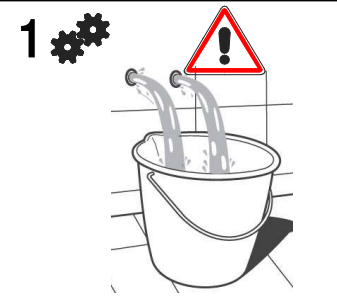

RICAMBI / SPARE PARTS

COD. 634012	COD. 634013
COD. 106025	COD. 724030
COD. 025002	COD. 634002
COD. 655016	COD. 655027

bellini

ISTRUZIONI DI INSTALLAZIONE / INSTALLATION INSTRUCTION

ART. 6300/1/P - 6300/1/PE

ART. 6300/1/PM - 6300/1/PME

PER INSTALLAZIONE INCASSO VEDI ISTRUZIONI 724027
FOR BUILT-IN PARTS, SEE INSTRUCTIONS OF 724027

MANUTENZIONE E PULIZIA

Per una corretta manutenzione e pulizia di questo prodotto, raccomandiamo alcuni semplici accorgimenti:

1. Utilizzare **detergenti neutri**, spruzzando il prodotto direttamente su un panno morbido onde evitare infiltrazioni
   - Evitare **sempre** il contatto con prodotti acidi o abrasivi
   - **Risciacquare bene** con abbondante acqua per eliminare eventuali residui ed **asciugare sempre** con un panno morbido
   - Effettuare una **pulizia periodica** al fine di prevenire le formazioni calcaree
2. La BELLOSTA CARLO & C. non è RESPONSABILE di danni derivati dall'utilizzo di prodotti impropri per la pulizia.

MAINTENANCE AND CLEANING

For a proper maintenance and cleaning, we recommend the following:

- Use **neutral detergents**, avoiding to spray directly on taps to avoid residual infiltration
- **Avoid** contact with acid or abrasive products
- **Rinse** with water and **always dry** with a clean cloth to avoid residue of detergent
- Perform a **periodic cleaning** to prevent limestone deposits

BELLOSTA CARLO & C. cannot be held responsible for damages due to an improper use of detergents

ufficio tecnico BELLOSTA
C.A. 12/16 ISO 9001:2015

MADE IN ITALY
Questo prodotto è stato realizzato interamente in Italia con l'utilizzo di materie prime di altissima qualità

DESIGN
arch. BELLINI

MADE IN ITALY
This product has been entirely manufactured in Italy, by top quality raw materials.