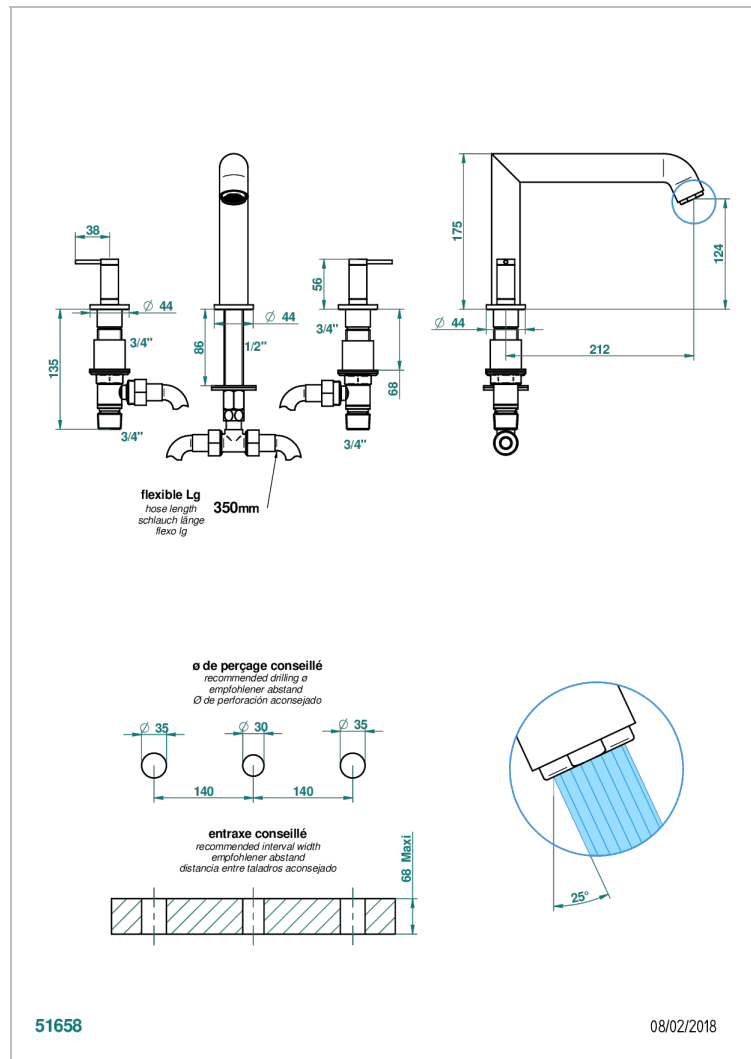

АНОА С ЧЕРНЫМИ РОГОВЫМИ ВСТАВКАМИ

G5D-25SGB

THG[®]
PARIS

Смеситель для ванны на 3 отверстия, устанавливаемый на борту - низкий излив СУПЕР ГОЛИАФ

ХАРАКТЕРИСТИКИ

- Аноа с чёрными роговыми вставками
- Смеситель для ванны на 3 отверстия, устанавливаемый на борту - низкий излив СУПЕР ГОЛИАФ

ТЕХНИЧЕСКИЕ ХАРАКТЕРИСТИКИ

- Recommandé : 3 bars (max. 5 bars) - Advised : 43,5 psi (max. 72 psi)
- Bec : 35 l/min à 3 bars
- Spout : 9.26 gpm at 43.5 psi

ДОСТУПНЫЕ ВАРИАНТЫ ПОКРЫТИЙ

Аранья (чёрный никель) - D24
Золото - F01
Матовое золото - F07
Матовое светлое золото - F31
Матовый никель - C01
Матовый хром - C02