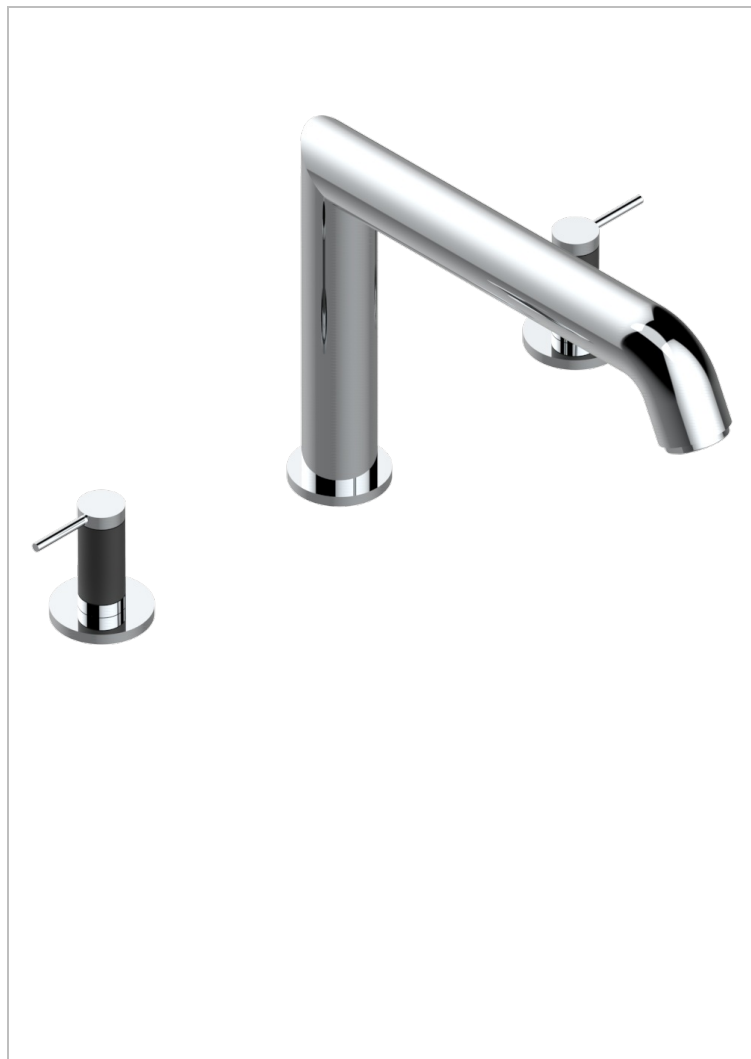

АНОА С ЧЕРНЫМИ РОГОВЫМИ ВСТАВКАМИ

G5D-25SGB

THG[®]
PARIS

Смеситель для ванны на 3 отверстия, устанавливаемый на борту - низкий излив СУПЕР ГОЛИАФ

ХАРАКТЕРИСТИКИ

- Аноа с чёрными роговыми вставками
- Смеситель для ванны на 3 отверстия, устанавливаемый на борту - низкий излив СУПЕР ГОЛИАФ

ТЕХНИЧЕСКИЕ ХАРАКТЕРИСТИКИ

- Recommandé : 3 bars (max. 5 bars) - Advised : 43,5 psi (max. 72 psi)
- Bec : 35 l/min à 3 bars
- Spout : 9.26 gpm at 43.5 psi

ДОСТУПНЫЕ ВАРИАНТЫ ПОКРЫТИЙ

Аранья (чёрный никель) - D24
Золото - F01
Матовое золото - F07
Матовое светлое золото - F31
Матовый никель - C01
Матовый хром - C02

Никель - B01
Розовое золото - F27
Сатинированное золото - F03
Сатинированный хром - C03
Светлое золото - F30
Серебро с родием - F18

Состаренный никель - H28
Хром - A02
Хром/золото - G02