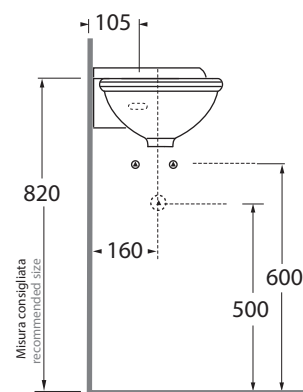

JULS04141TOM

JUBILAEUM lavabi/washbasins

codice  
code

Lavabo Jubilaeum sospeso mono foro cm 41x41.  
Jubilaeum washbasin wall-hung 1 taphole cm 41x41.

bianco lucido/shiny white

JULS04141TOMBI

CM 41x41xh20

plt italy pz.12 - plt export pcs.20

kg 12

scala/scale 1:20 dimensioni/dimensions in mm

Complementi/complements:

: Codice  
: code

Piletta automatica con troppo pieno  
Automatic waste system with over flow

PILTR

kg 0,5

|   |                                   |                           |  |                         |  |
|---|-----------------------------------|---------------------------|--|-------------------------|--|
| TECHNICAL SHEET n°: <b>01</b>   | DESIGNER: <b>OFFICINA AZZURRA</b> | CODE: <b>JULS04141TOM</b> | Azzurra sanitari in ceramica S.p.a.<br>via Civita Castellana snc 01030<br>Castel S.Elia (VT) - ITALY<br>Tel.+39.0761 518155<br>Fax.+39.0761 514560 |                         |  |
| SHEET FORMAT: <b>A4</b>   | ISO                               | REVISION: <b>02</b>       | SCALE: <b>1:20</b>   | DATE: <b>26/07/2019</b> |  |
| REGULATIONS: <b>CE EN 14688 / EN31 / Dop-14688 *</b>                                      |                                   |                           |  |                         |  |
| All the measurements respect the tolerances provided by the "AZZURRA QUALITY GUIDELINES". |                                   |                           |  |                         |  |