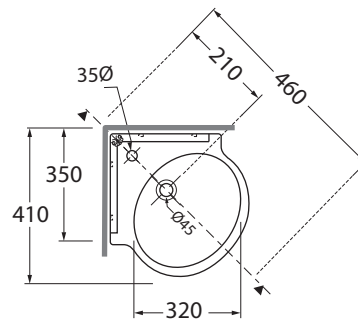

JULS04141TOM

JUBILAEUM lavabi/washbasins

codice  
code

Lavabo Jubilaeum sospeso mono foro cm 41x41.  
Jubilaeum washbasin wall-hung 1 taphole cm 41x41.

bianco lucido/shiny white

JULS04141TOMBI

CM 41x41xh20

plt italy pz.12 - plt export pcs.20

kg 12

scala/scale 1:20 dimensioni/dimensions in mm

Complementi/complements:

: Codice  
: code

Piletta automatica con troppo pieno  
Automatic waste system with over flow

PILTR

kg 0,5

|   |                                   |                           |  |                         |  |
|---|-----------------------------------|---------------------------|--|-------------------------|--|
| TECHNICAL SHEET n°: <b>01</b>   | DESIGNER: <b>OFFICINA AZZURRA</b> | CODE: <b>JULS04141TOM</b> | Azzurra sanitari in ceramica S.p.a.<br>via Civita Castellana snc 01030<br>Castel S.Elia (VT) - ITALY<br>Tel.+39.0761 518155<br>Fax.+39.0761 514560 |                         |  |
| SHEET FORMAT: <b>A4</b>   | ISO                               | REVISION: <b>02</b>       | SCALE: <b>1:20</b>   | DATE: <b>26/07/2019</b> |  |
| REGULATIONS: <b>CE EN 14688 / EN31 / Dop-14688 *</b>                                      |                                   |                           |  |                         |  |
| All the measurements respect the tolerances provided by the "AZZURRA QUALITY GUIDELINES". |                                   |                           |  |                         |  |