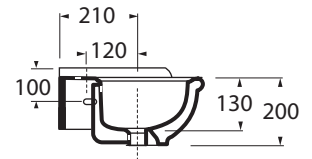

JULS04141TOM

JUBILAEUM lavabi/washbasins

codice  
code

Lavabo Jubilaeum sospeso mono foro cm 41x41.  
Jubilaeum washbasin wall-hung 1 taphole cm 41x41.

bianco lucido/shiny white

JULS04141TOMBI

CM 41x41xh20

plt italy pz.12 - plt export pcs.20

kg 12

scala/scale 1:20 dimensioni/dimensions in mm

Complementi/complements:

: Codice  
: code

Piletta automatica con troppo pieno  
Automatic waste system with over flow

PILTR

kg 0,5

|   |                                   |                           |  |                         |  |
|---|-----------------------------------|---------------------------|--|-------------------------|--|
| TECHNICAL SHEET n°: <b>01</b>   | DESIGNER: <b>OFFICINA AZZURRA</b> | CODE: <b>JULS04141TOM</b> | Azzurra sanitari in ceramica S.p.a.<br>via Civita Castellana snc 01030<br>Castel S.Elia (VT) - ITALY<br>Tel.+39.0761 518155<br>Fax.+39.0761 514560 |                         |  |
| SHEET FORMAT: <b>A4</b>   | ISO                               | REVISION: <b>02</b>       | SCALE: <b>1:20</b>   | DATE: <b>26/07/2019</b> |  |
| REGULATIONS: <b>CE EN 14688 / EN31 / Dop-14688 *</b>                                      |                                   |                           |  |                         |  |
| All the measurements respect the tolerances provided by the "AZZURRA QUALITY GUIDELINES". |                                   |                           |  |                         |  |