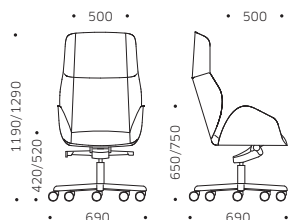

DIREZIONALI EXECUTIVE
SUONI EXECUTIVE ARMCHAIR

MODELLI DISPONIBILI AVAILABLE MODELS

SL
Scocca in legno, profilo in tinta
Wooden shell, plain profiled edge
Coque en bois, profil dans teinte
Cuerpo de madera, perfil en tinte

SM
Scocca in legno, profilo in contrasto
Wooden shell, contrasting profiled edge
Coque en bois, profil contrastant
Cuerpo de madera, perfil contrastante

SI
Scocca rivestita, profilo in tinta
Upholstered shell, plain profiled edge
Coque rembouré, profil dans teinte
Cuerpo tapizado, perfil en tinte

SH
Scocca rivestita, profilo in contrasto
Upholstered shell, contrasting profiled edge
Coque rembouré, profil contrastant
Cuerpo tapizado, perfil contrastante

MISURE E VARIANTI SIZES AND VARIANTS

SID8X / SHD8X