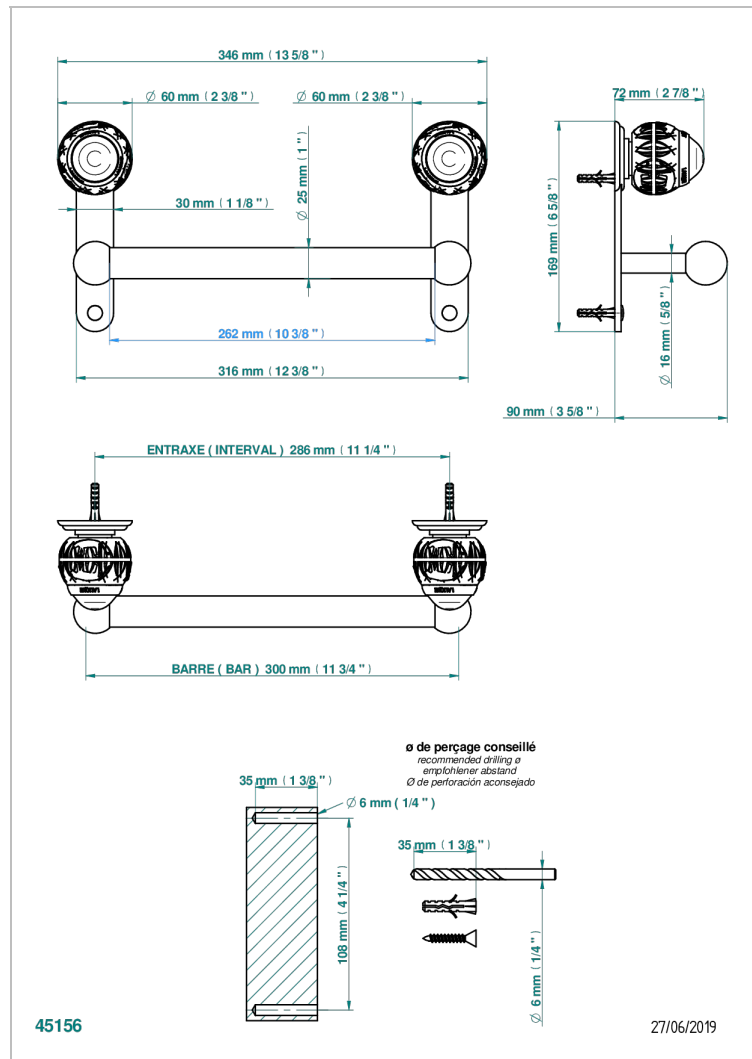

PANTHERE CO СВЕТЛЫМ ХРУСТАЛЕМ

A2H-527

Полотенцедержатель одинарный - фиксированная рейка 30 см

THG[®]
PARIS

ХАРАКТЕРИСТИКИ

- Panthere со светлым хрусталём
- Полотенцедержатель одинарный - фиксированная рейка 30 см