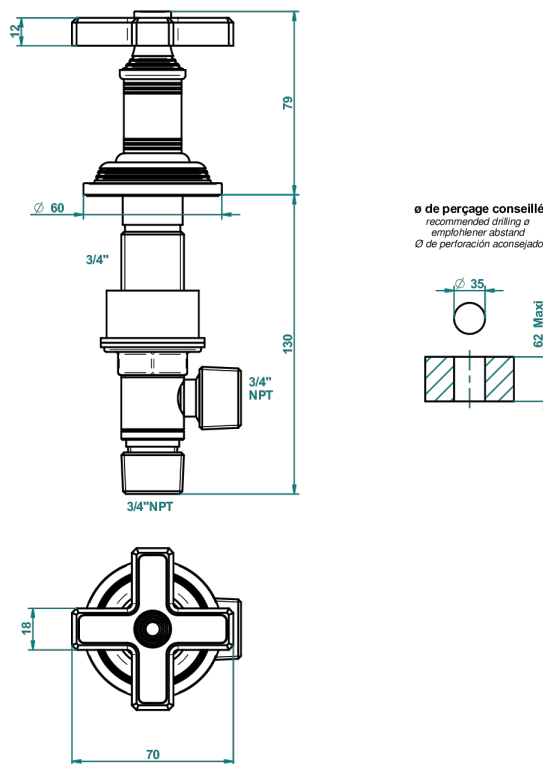

WEST COAST С МЕТАЛЛИЧЕСКИМИ РУЧКАМИ-КРЕСТИКАМИ

U9A-36

Вентиль 3/4", устанавливаемый на борту

59816

28/11/2016

ХАРАКТЕРИСТИКИ

- West Coast с металлическими ручками-крестиками
- Вентиль 3/4", устанавливаемый на борту