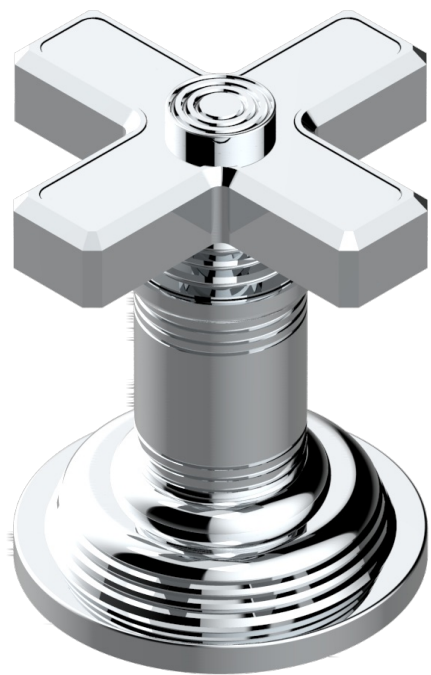

WEST COAST С МЕТАЛЛИЧЕСКИМИ РУЧКАМИ-КРЕСТИКАМИ

U9A-36

Вентиль 3/4", устанавливаемый на борту

59816

28/11/2016

ХАРАКТЕРИСТИКИ

- West Coast с металлическими ручками-крестиками
- Вентиль 3/4", устанавливаемый на борту

ДОСТУПНЫЕ ВАРИАНТЫ ПОКРЫТИЙ

Blush PVD - H62
Graphite PVD - H64
Matt Umber PVD - H67
Matt blush PVD - H60
Matt graphite PVD - H65
Umber PVD - H66

Аранья (чёрный никель) - D24
Бронза - D01
Золото - F01
Матовая красная старинная медь - H07
Матовое золото - F07
Матовое светлое золото - F31

Матовый никель - C01
Матовый хром - C02
Никель - B01
Покрытие PVD бронза - F33
Покрытие PVD золотистый цвет - H52
Покрытие PVD латунь - H49

Покрытие PVD матовая бронза - F34
Покрытие PVD матовая латунь - H50
Покрытие PVD матовый золотистый - H53
Покрытие PVD матовый никель - H56
Покрытие PVD никель - H55
Розовое золото - F27