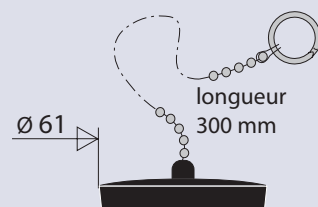

PIECES DETACHEES

028500

bouchon chainette

CARACTERISTIQUES

- bouchon avec enjoliveur chromé Ø57x61 mm
- chaînette perlée ajustable
- anneau brisé et attache métal

SPECIFICATIONS

PERFORMANCES

CONDITIONNEMENT

Packaging : **sachet**
Dimensions (mm) : **125x 130 mm**
Parcel unit : **x 1**

AVANTAGES

chaînette ajustable

REFERENCE PRODUIT

028500 005 00

EAN CODE

3364543101158

bouchon noir