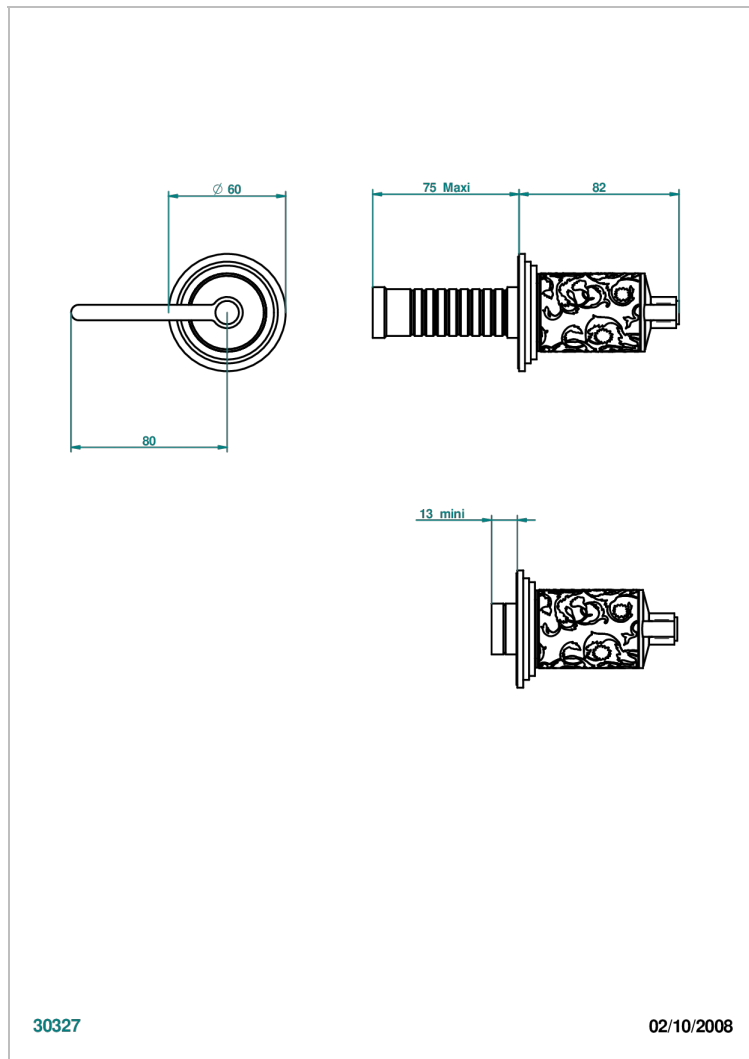

# FROUFROU С РУКОЯТКАМИ

G2P-30B

Маховик для встраиваемого в стену вентиля

THG<sup>®</sup>  
PARIS

30327

02/10/2008

## ХАРАКТЕРИСТИКИ

- Froufrou с ручьятками
- Маховик для встраиваемого в стену вентиля

## СВЯЗАННЫЕ ТОВАРНЫЕ ПОЗИЦИИ

- Ref. G00-30/CA Корпус вентиля 1/2" встраиваемый в стену для холодной воды
- Ref. G00-30/HA Корпус вентиля 1/2" встраиваемый в стену для горячей воды
- Ref. G00-32/CA Корпус вентиля 3/4" встраиваемый в стену для холодной воды
- Ref. G00-32/HA Корпус вентиля 3/4" встраиваемый в стену для горячей воды