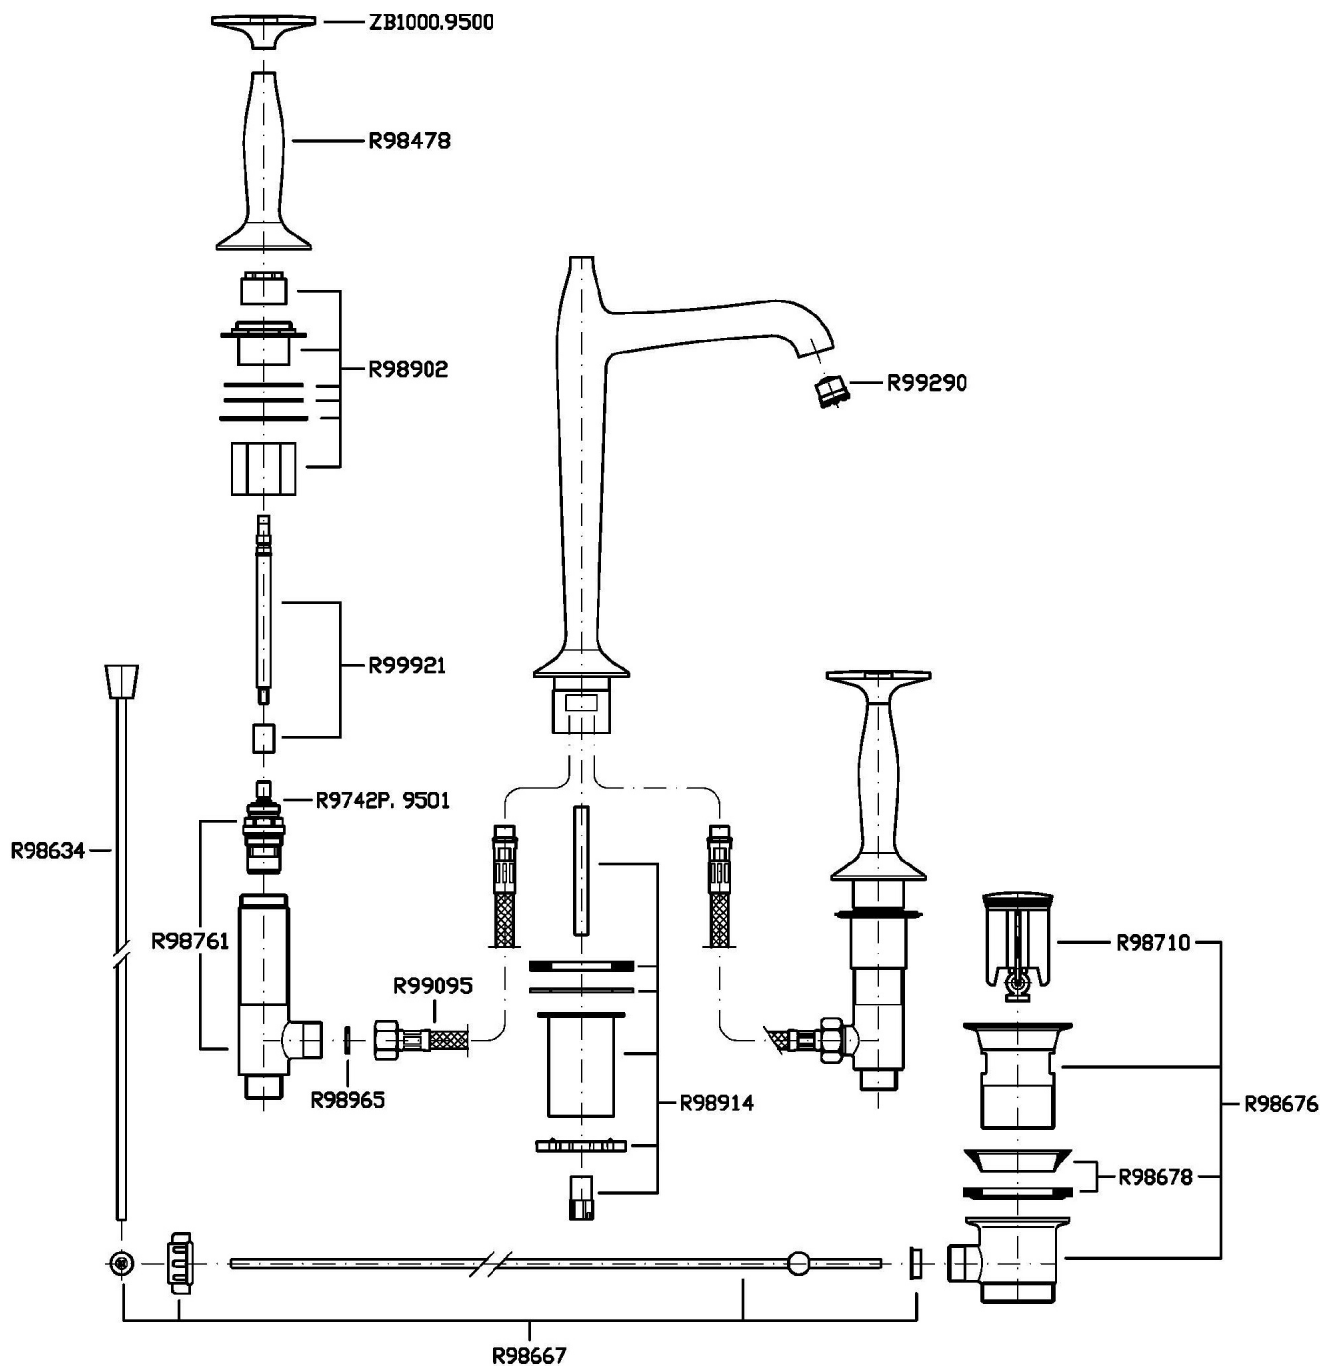

Marchio / Brand ZUCCHETTI

Classe / Class WW

BELLAGIO

ZB1426

Batteria lavabo a 3 fori, bocca alta. / 3 hole basin mixer, high spout.

Batteria lavabo a 3 fori con aeratore, bocca alta, scarico da 1 ¼", flessibili di collegamento.

3 hole basin mixer with aerator, high spout, 1 ¼" pop-up waste, flexible tails.

Finiture / Finishes

		C8		C40		C41
Cromo / Chrome	Nickel Lucido / Polished Nickel		Oro / Gold		Oro spazzolato / Brushed Gold	

BELLAGIO

ZB1426

Esplosi / Exploded

BELLAGIO

ZB1426 Portate / Flowrates (lt/min)

PRESSIONE PRESSURE	1 BAR	2 BAR	3 BAR	4 BAR	5 BAR
LAVABO BASIN	7,5	10,5	12,8	14,6	16,3
P1					
P2					
P3					
P4					
P5					

BELLAGIO

ZB1426 Pesì e Misure / Weights and Sizes

Peso (Kg) Weight (lb)	4,74 (Kg)	10,45 (lb)
Volume test (dc3) - (in3)	11,01 (dc3)	671,87 (in3)
h (mm) - (in)	90,00 (mm)	3,54 (in)
L1 (mm) - (in)	335,00 (mm)	13,19 (in)
L2 (mm) - (in)	365,00 (mm)	14,37 (in)