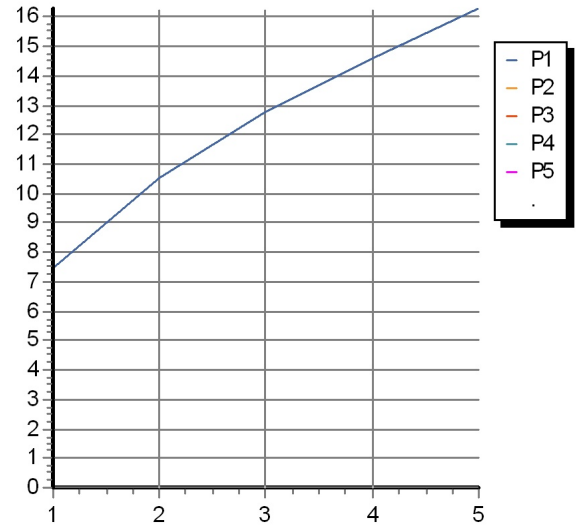

BELLAGIO

ZB1426

Esplosi / Exploded

BELLAGIO

ZB1426 Portate / Flowrates (lt/min)

PRESSIONE PRESSURE	1 BAR	2 BAR	3 BAR	4 BAR	5 BAR
LAVABO BASIN	7,5	10,5	12,8	14,6	16,3
P1					
P2					
P3					
P4					
P5					

BELLAGIO

ZB1426 Pesì e Misure / Weights and Sizes

Peso (Kg) Weight (lb)	4,74 (Kg)	10,45 (lb)
Volume test (dc3) - (in3)	11,01 (dc3)	671,87 (in3)
h (mm) - (in)	90,00 (mm)	3,54 (in)
L1 (mm) - (in)	335,00 (mm)	13,19 (in)
L2 (mm) - (in)	365,00 (mm)	14,37 (in)