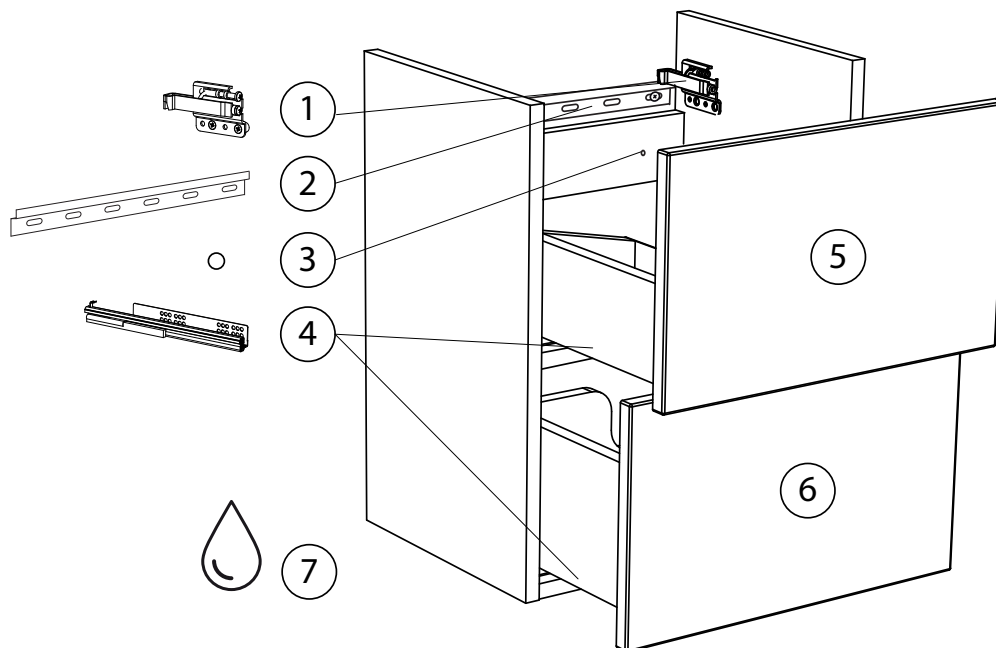

Hafa® NEAT DRAWERS

Art: 1651110, 1651111

	art.no	beskrivning	description
1	90005002	CAMAR UPPHÄNGNINGSBESLAG HÖGER	CAMAR SUSPENSION RIGHT
	90005003	CAMAR UPPHÄNGNINGSBESLAG VÄNSTER	CAMAR SUSPENSION LEFT
2	90005047	UPPHÄNGNINGSSKENA 400-410 (365MM)	SUSPENSION RAIL 400-410 (365MM)
3	9202025	TÄCKBRICKA SJÄLVHÄFTANDE 12MM VIT	COVER ADHESIVE MELAMINE 12MM WHITE
	9210040	TÄCKBRICKA SJÄLVHÄFTANDE 12MM ANTRACIT	COVER ADHESIVE MELAMINE 12MM ANTHRACITE
4	9210335	LÅDSKENOR (PAR)	DRAWER SLIDES (PAIR)
5	9210336	ÖVRE LÅDFRONT VIT	UPPER DRAWER FRONT WHITE
	9210337	ÖVRE LÅDFRONT ANTRACIT	UPPER DRAWER FRONT ANTHRACITE
6	9210338	NEDRE LÅDFRONT VIT	LOWER DRAWER FRONT WHITE
	9210339	NEDRE LÅDFRONT ANTRACIT	LOWER DRAWER FRONT ANTHRACITE
7	9210073	BÄTTRINGSFÄRG VIT 0300-N 20-GLANS	TOUCH UP PAINT WHITE 0300-N 20 GLOSS
	9210074	BÄTTRINGSFÄRG ANTRACIT 8000-N 10-GLANS	TOUCH UP PAINT ANTHRACITE 8000-N 10 GLOSS